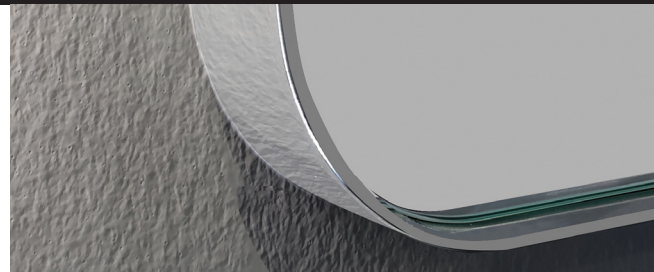

Olek C

CM	W ANTIVAHO/Opción W DEFOGGER/Optional
60x80	16
80x80	30
100x80	46
120x80	70

Opciones / Options:

Ficha técnica / Technical sheet

Marco metálico acabado cromo / Metallic frame chrome finish