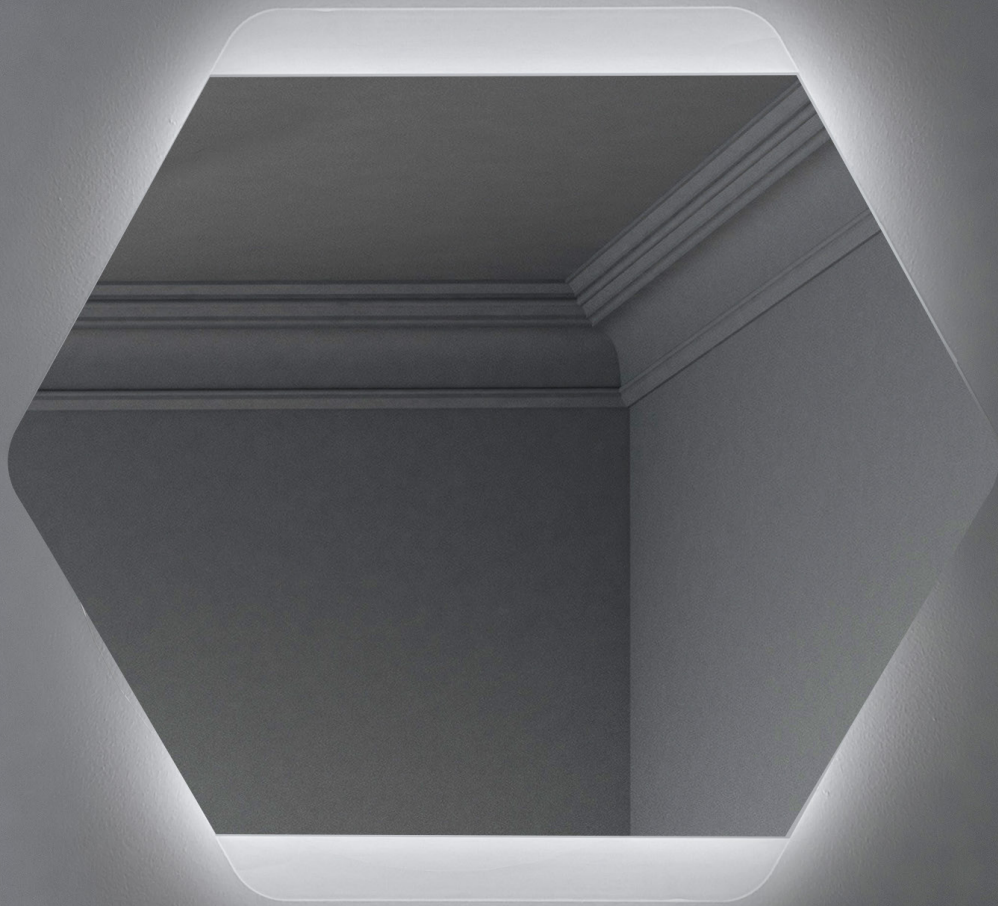

## Ficha técnica / Technical sheet

Foto detalle trasera / Backside view

Espejo / Mirror:  
HELIX 80x70 cm / 