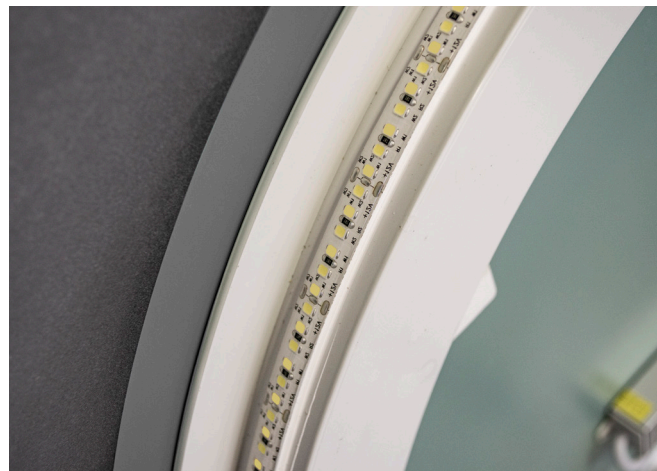

## Ficha técnica / Technical sheet

Foto detalle trasera / Backside view

Espejo / Mirror:  
LUMIX 70 Ø cm / 