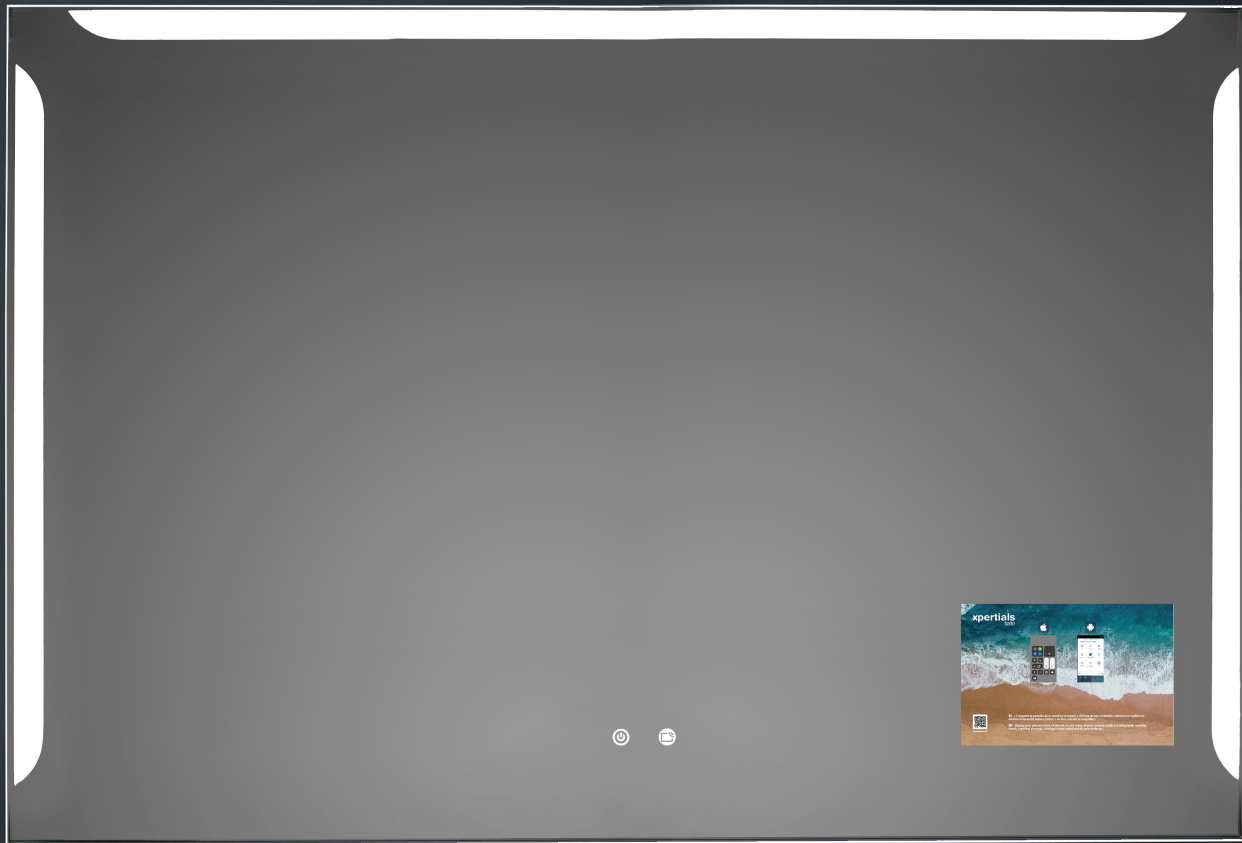

## Ficha técnica / Technical sheet

Acabado acero / Steel finish

Acabado negro / Black finish

Espejo / Mirror:  
ALICE Screen 120 x 80 cm / © / 500000