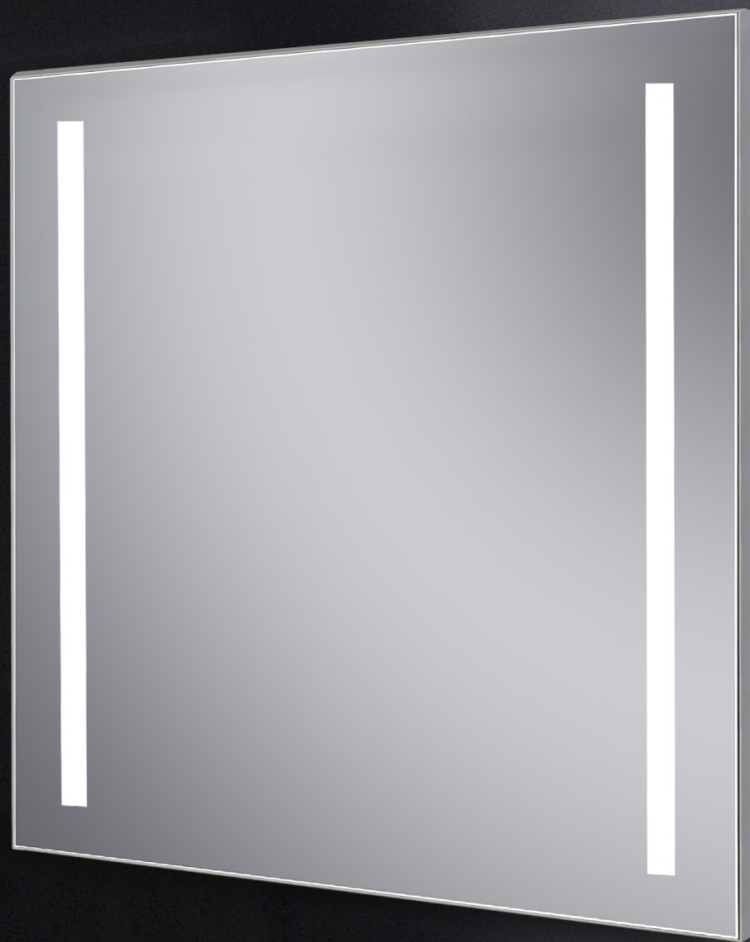

## Ficha técnica / Technical sheet

Acabado acero/ Steel finish

Acabado negro/ Black finish

Foto detalle trasera / Backside view

Espejo / Mirror:  
CADIER 80 x 80 cm / 