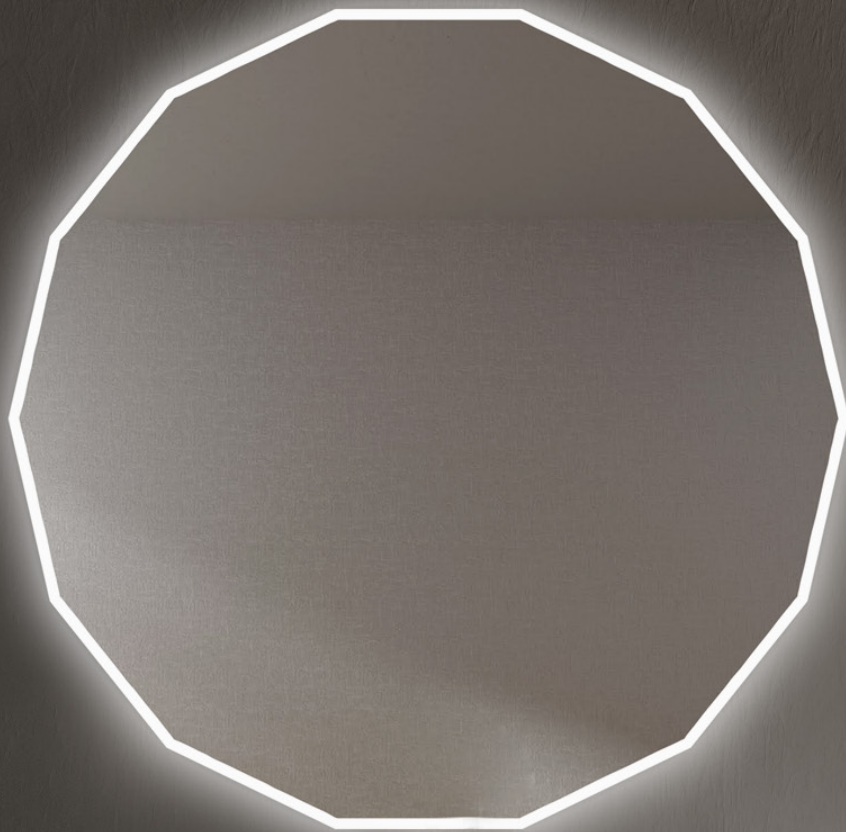

Plutón

CM	W LED	LUMENS	W ANTIVAH/Opción W DEFOGGER/Optional
60	14.4	1440	10
80	20.6	2060	16