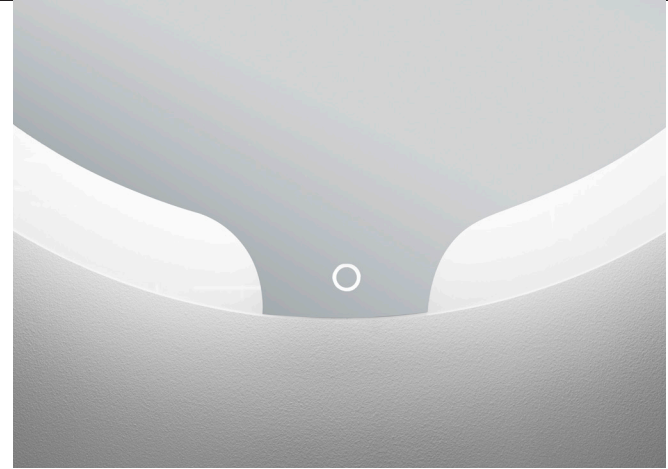

Sphere

CM	W LED	LUMENS	W ANTIVAH0/Opción W DEFOGGER/Optional
70 Ø	16.8	1680	10
90 Ø	21.7	2170	16