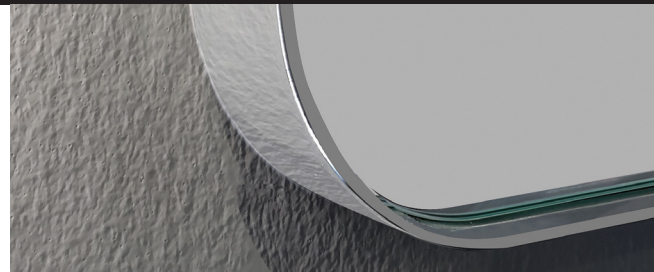

Hermes

CM	W LED	LUMENS	W ANTIVAH/Opción W DEFOGGER/Optional
60x80	5.76	576	16
80x80	7.68	768	30
100x80	9.60	960	46
120x80	11.58	1158	70

Marco metálico acabado cromo / Metallic frame chrome finish