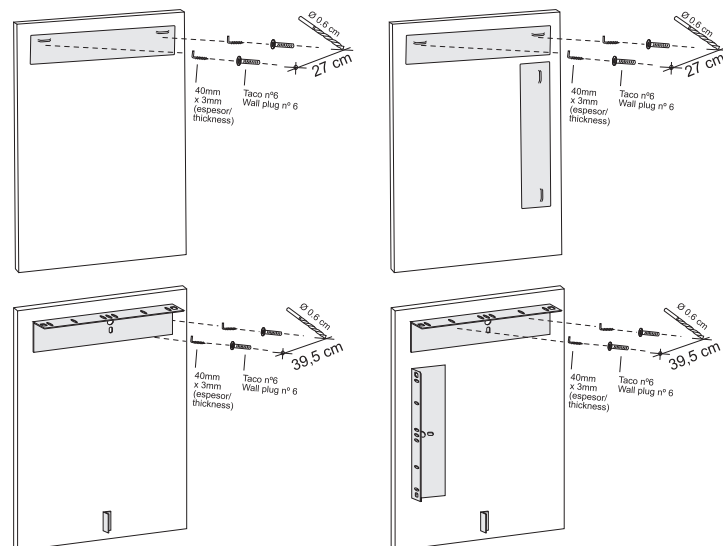

Opciones / Options:

Ficha técnica / Technical sheet