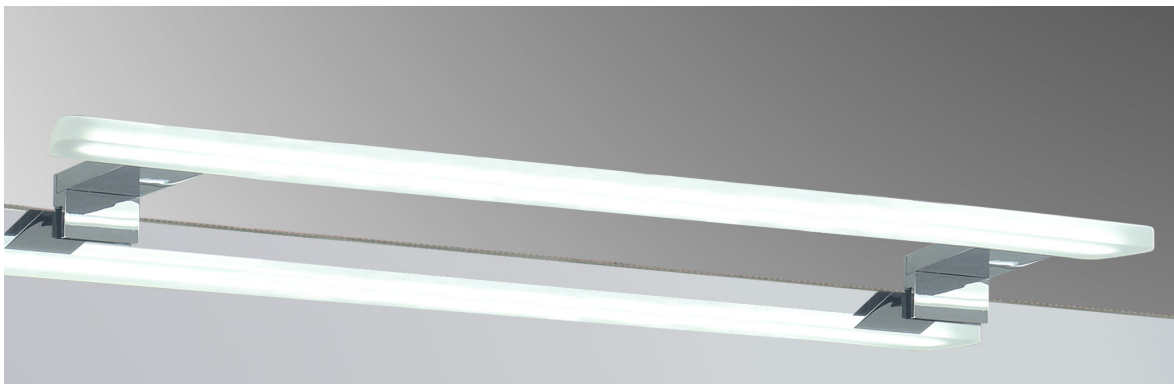

## Doble sistema de fijación / Dual fixation system

Drop 30 cm

Drop 45 cm

Drop 60 cm

# Round LED

MEDIDAS	WATIOS LED	LUMENS
30cm	7	600
45cm	7	650
60cm	14	1300

Acabados/finishes:  
Cromo / Chrome

Ficha técnica / Data sheet

Doble sistema de fijación / Dual fixation system

Espejo  
Mirror

Marco  
Frame

Round 30 cm

Round 45 cm

Round 60 cm