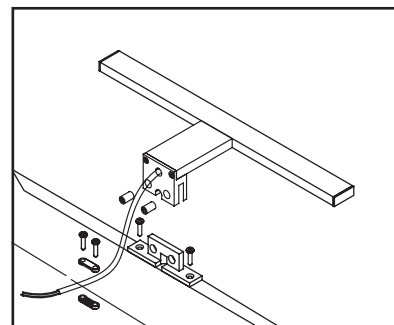

Espejo
Mirror