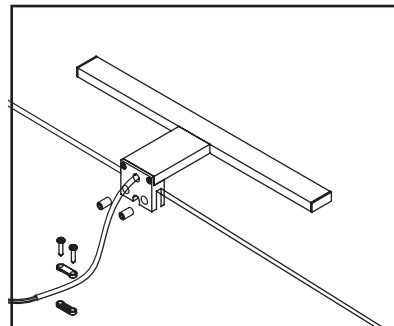

Doble sistema de fijación / Dual fixation system

Espejo
Mirror