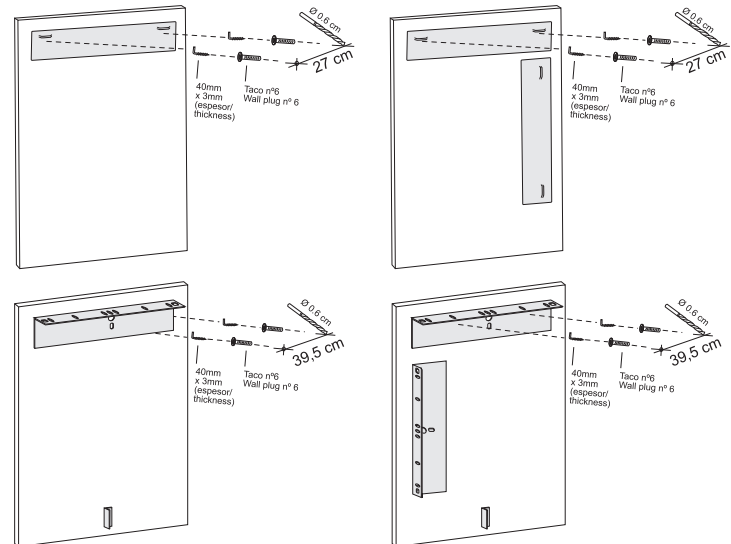

## Ficha técnica / Technical sheet

Espejo / Mirror:  
BELICE 80 x 80 cm