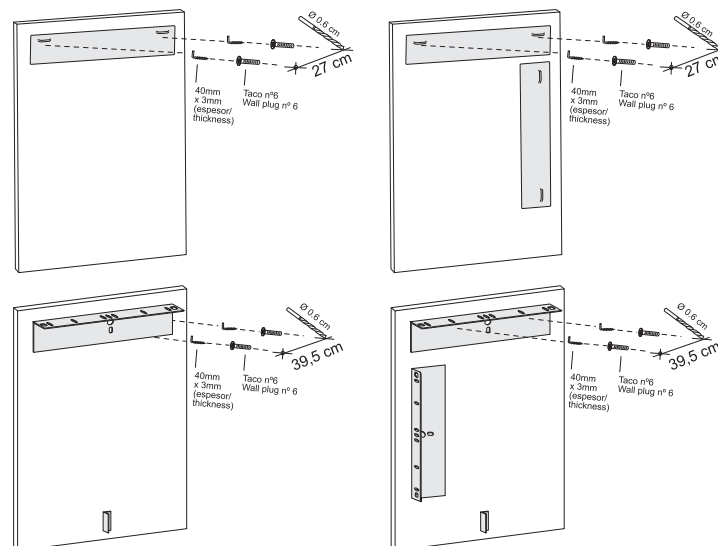

Opciones / Options:

Ficha técnica / Technical sheet