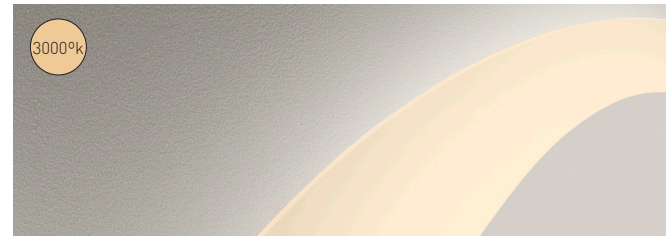

Koren 3led

CM	W LED	LUMENS	W ANTIVAHU/Opción W DEFOGGER/Optional
100X70	28.8	7540	16