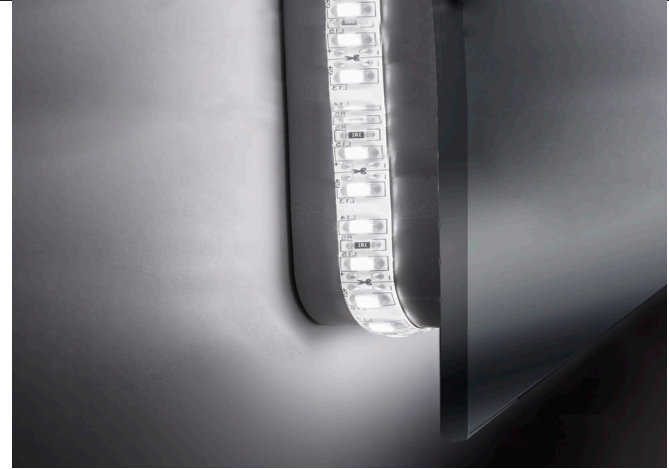

## Ficha técnica / Technical sheet

Foto detalle trasera / Backside view

Espejo / Mirror:  
KHAN LISO 80 x 80 cm / 