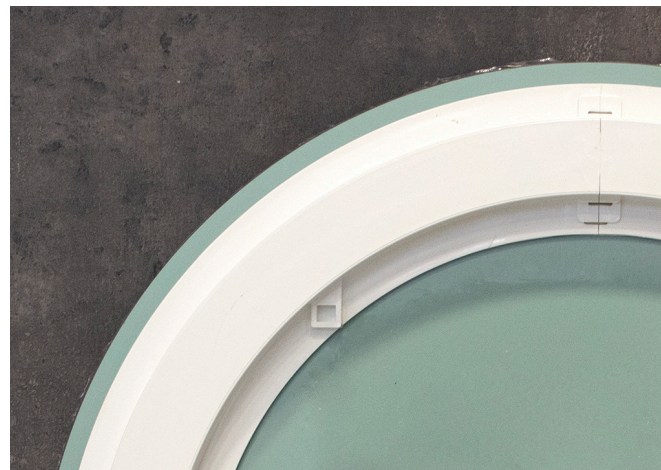

## Ficha técnica / Technical sheet

Foto detalle trasera / Backside view

Espejo / Mirror:  
VENUS 600 cm / 