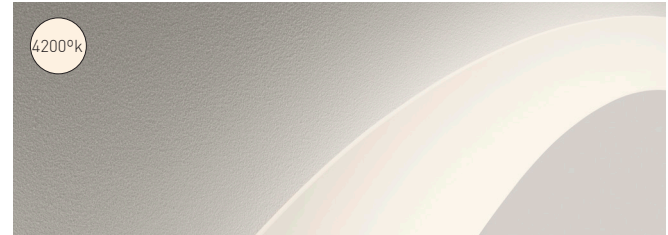

Koren 3led

CM	W LED	LUMENS	W ANTIVAHU/Opción W DEFOGGER/Optional
100X70	28.8	7540	16