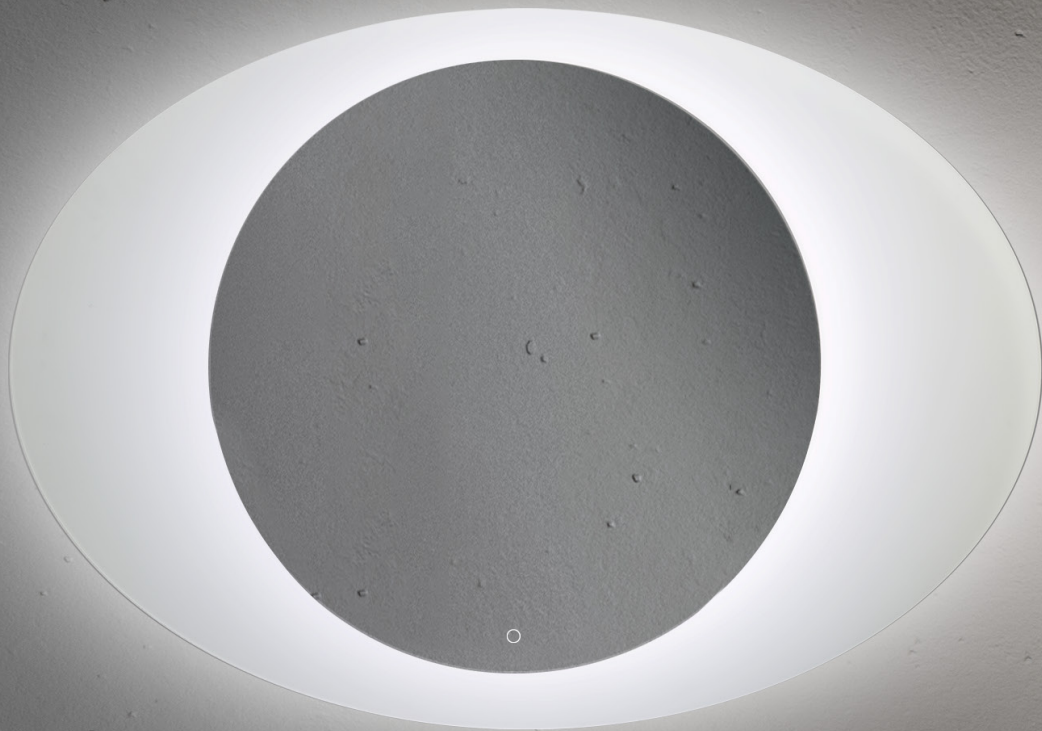

## Ficha técnica / Technical sheet

Foto detalle trasera /  
Backside view

Espejo / Mirror:  
KOREN 100 x 70 cm / (☼) / (☉) / (☽) / (☾)