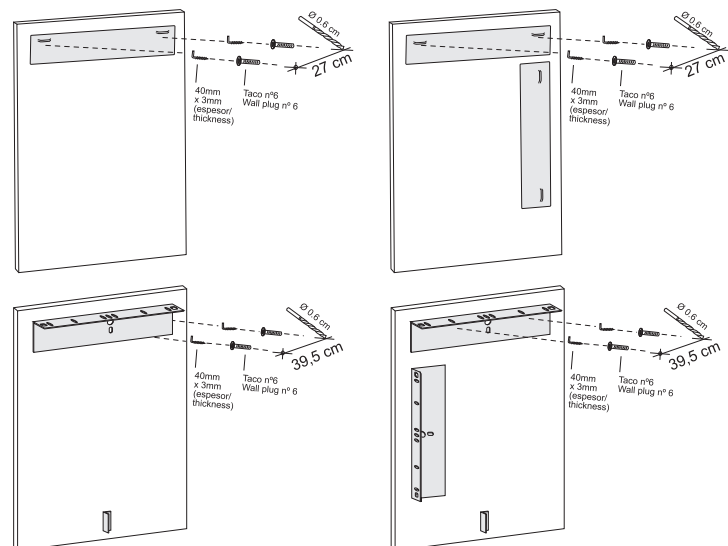

Opciones / Options:

Ficha técnica / Technical sheet