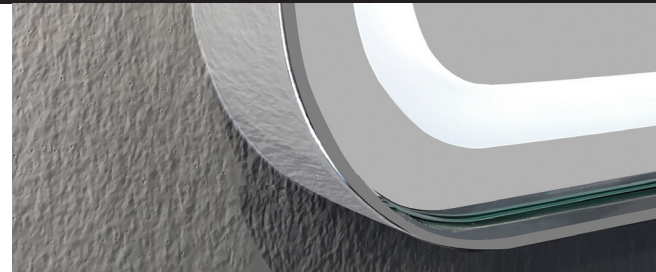

Ficha técnica / Technical sheet

Marco metálico acabado cromo / Metallic frame chrome finish