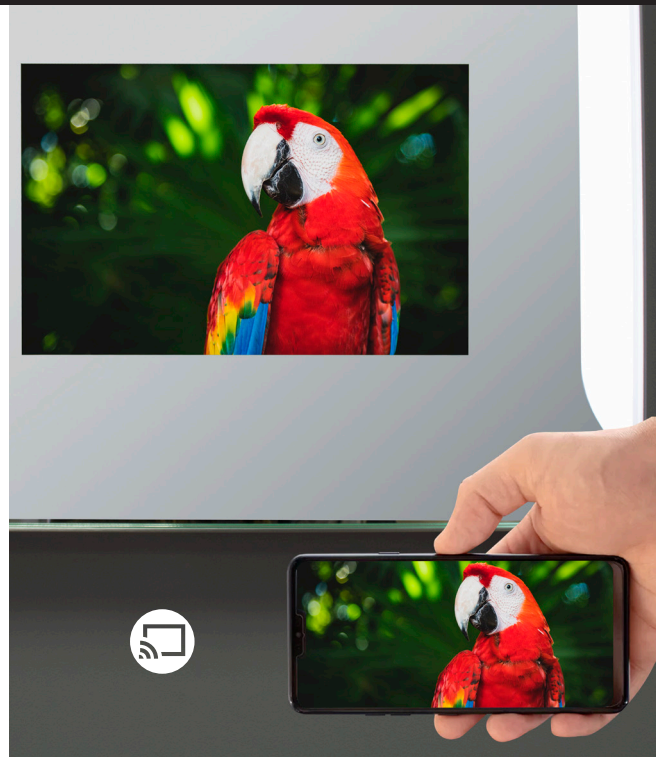

Acabado acero / Steel finish