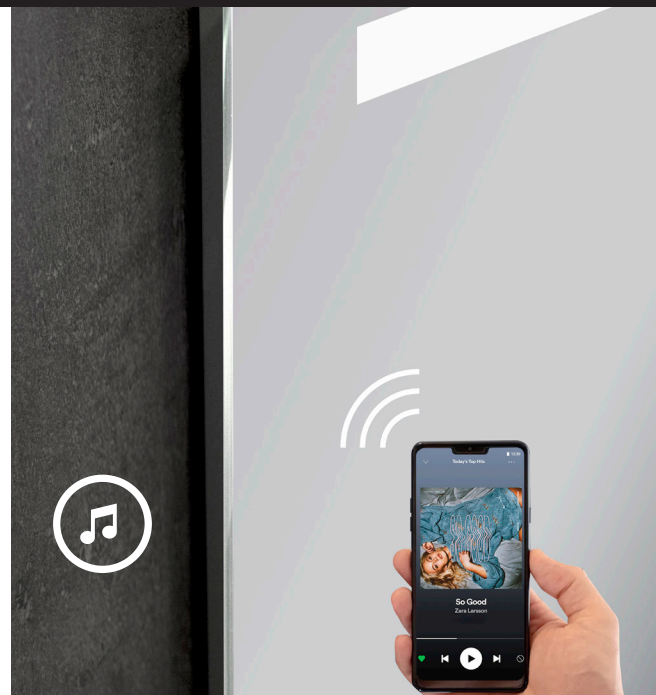

## Ficha técnica / Technical sheet

Foto detalle trasera /  
Backside view

Espejo / Mirror:  
ARION 120 x 80 cm /  /  / 