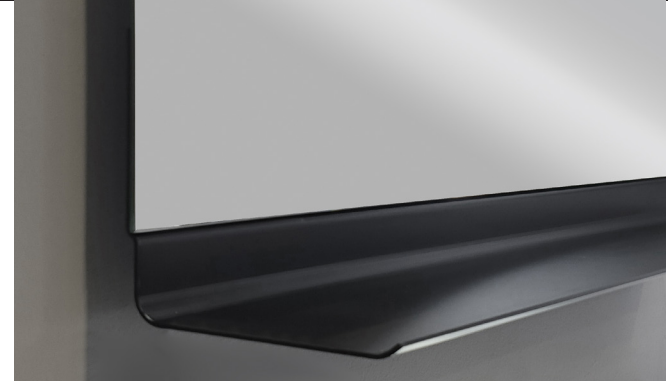

Black

CM	W LED	LUMENS
60x80	4.8	480

Balda metalica acabado negro / Metallic shelf black finish