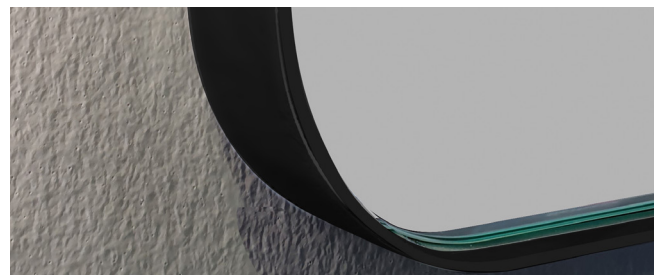

Marco metálico acabado negro / Metallic frame black finish