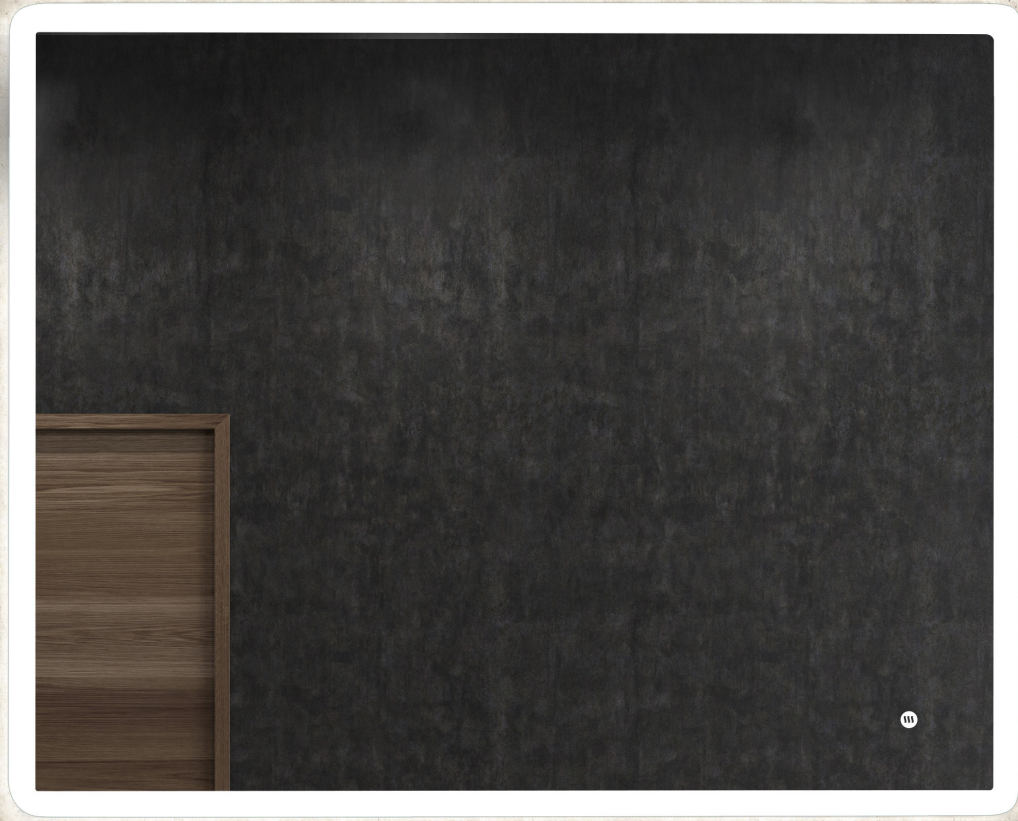

Foto detalle trasera / Backside view

Espejo / Mirror:

ASTRO 100 x 80 cm / / /

Khan Liso

CM	W LED	LUMENS	W ANTIVAH/Opción W DEFOGGER/Optional
60x80	24	2400	16
80x80	28	2800	46
100x80	32	3200	70
120x80	36	3600	70

Producto disponible a medida
Measures available on request

Opciones / Options:

Ficha técnica / Technical sheet