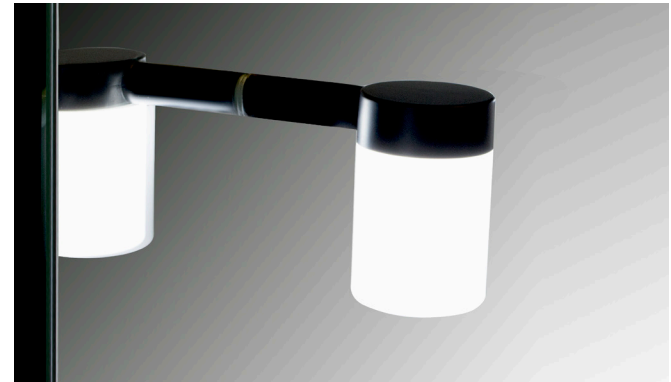

Acabado negro / Black finish