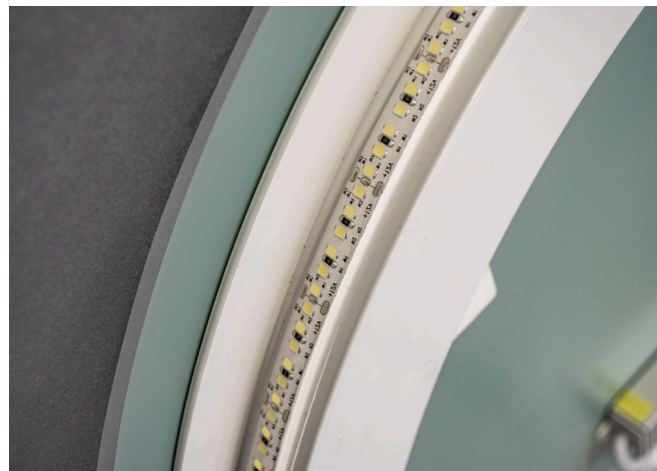

## Ficha técnica / Technical sheet

Foto detalle trasera / Backside view

Espejo / Mirror:  
SASER 80 Ø cm / 