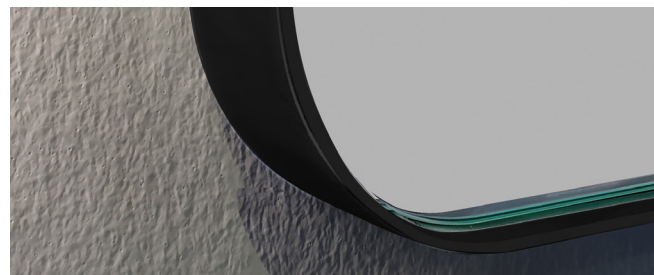

Marco metálico acabado negro / Metallic frame black finish