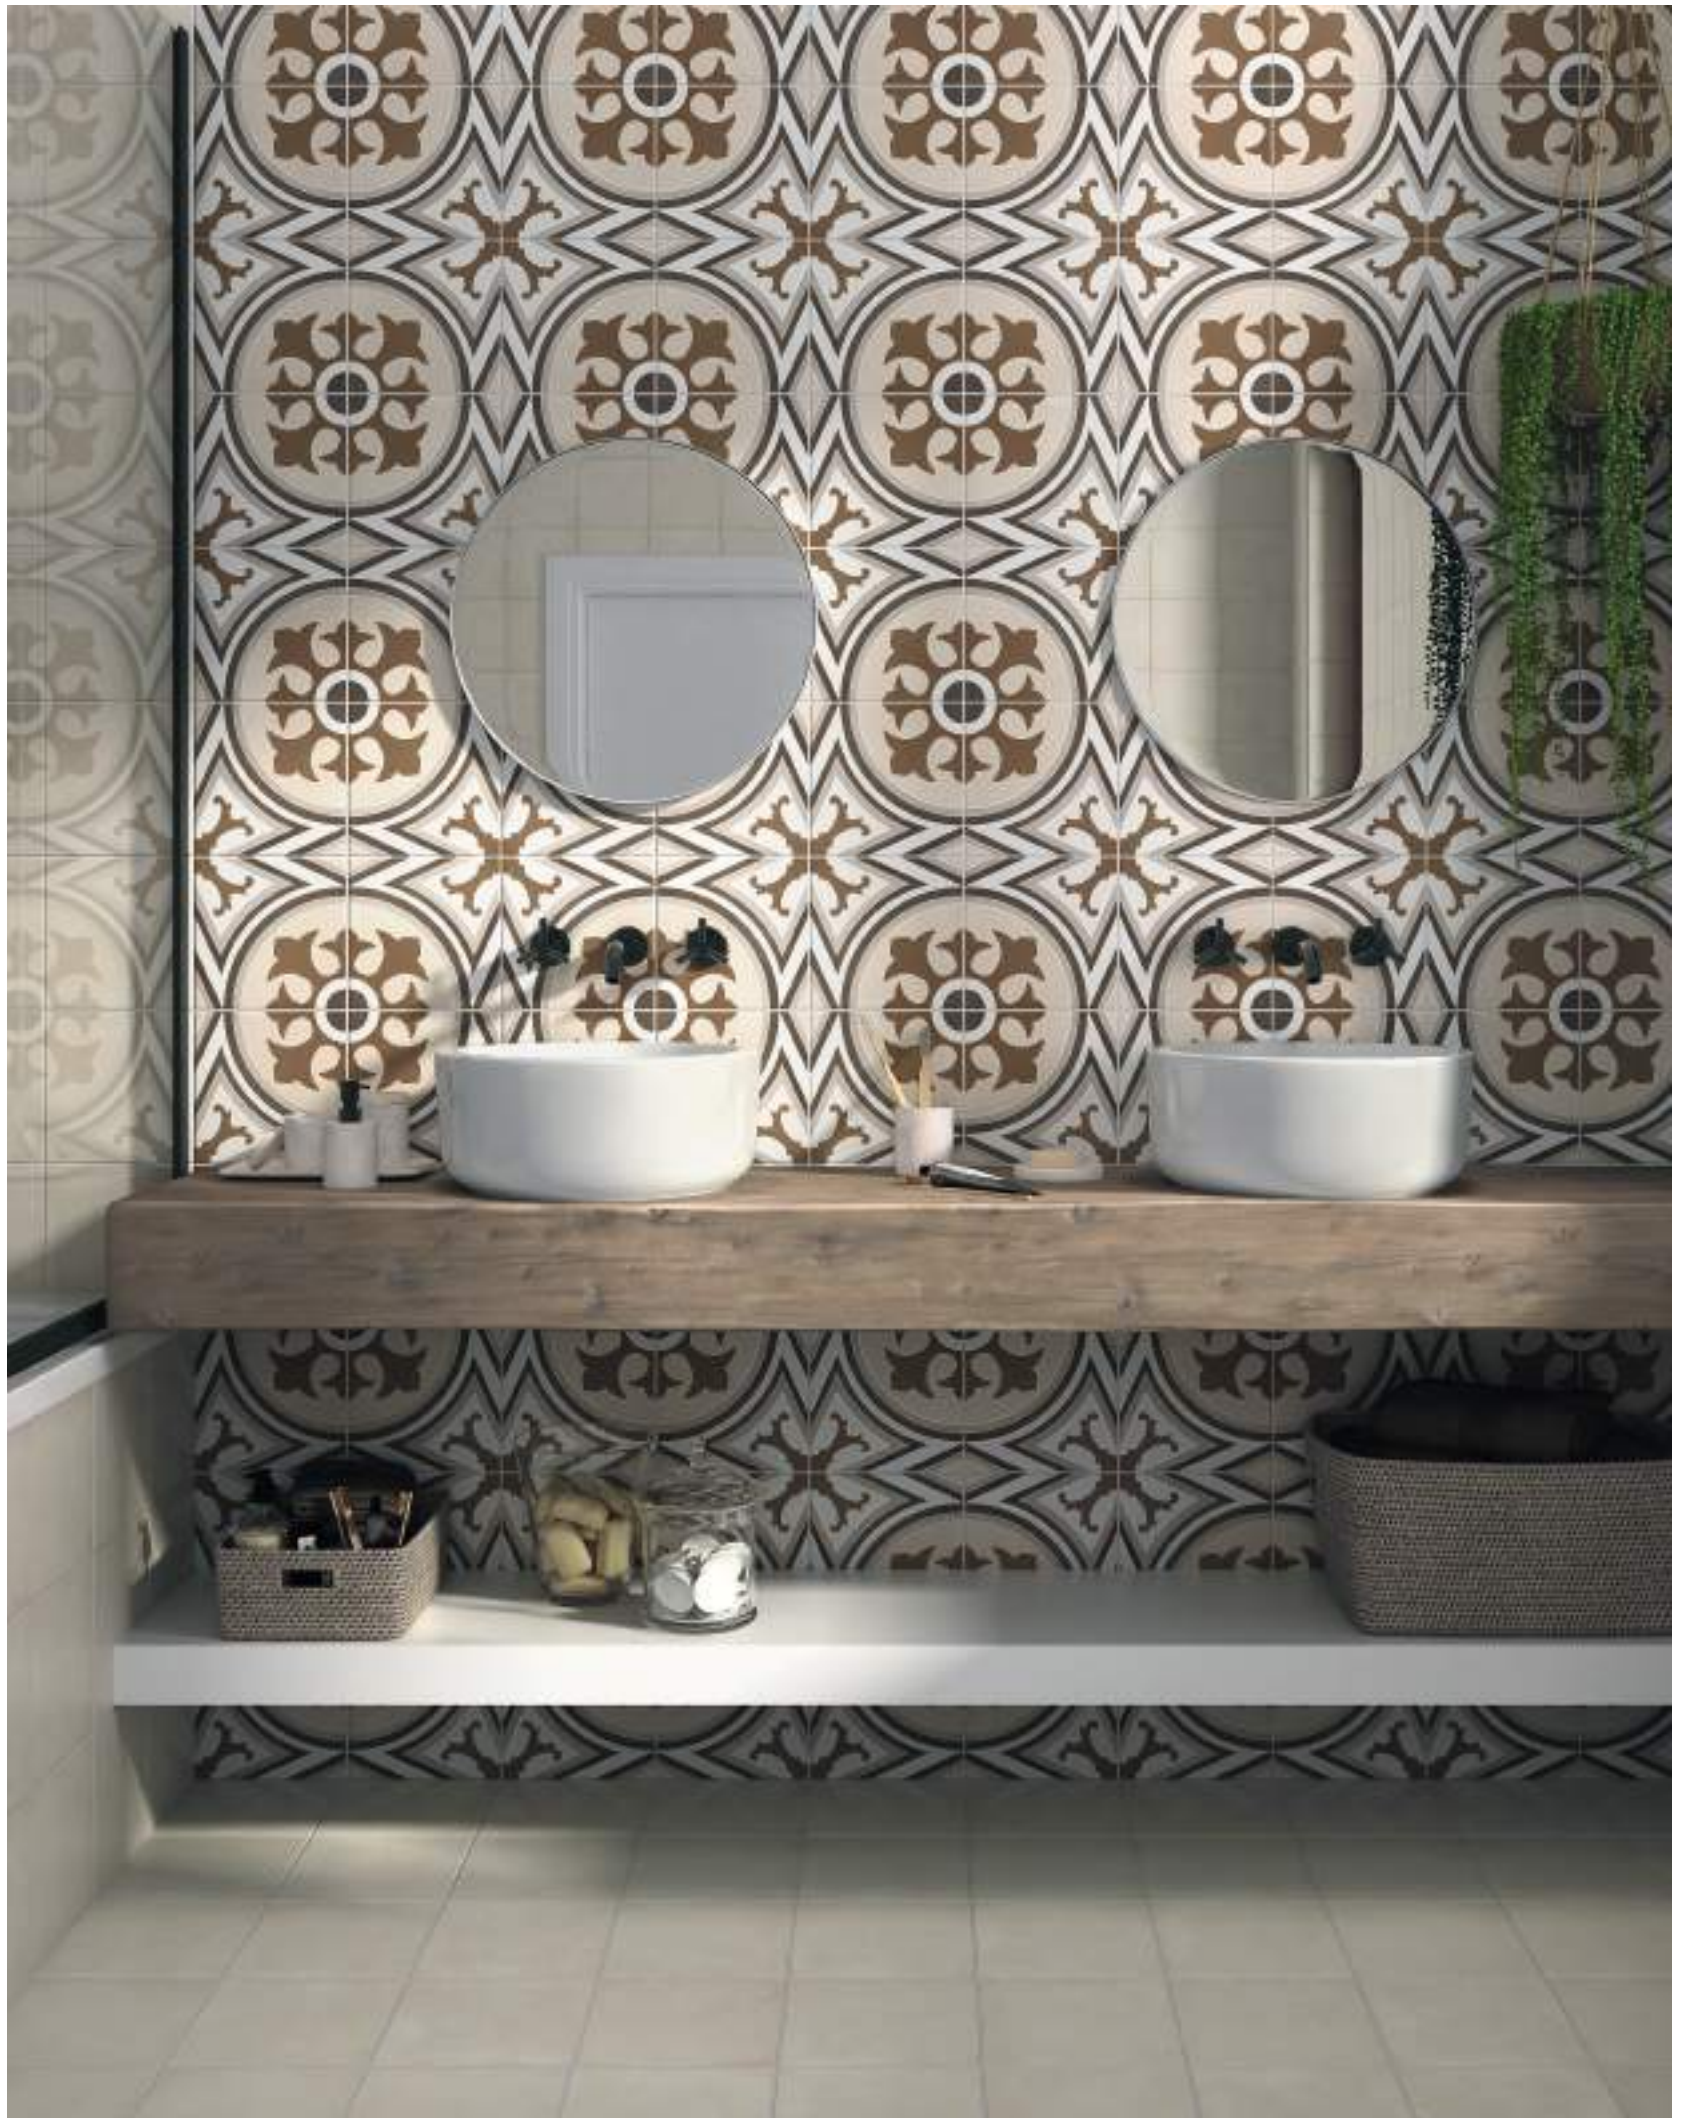

BEIGE

NATURAL

AZUL MOSAIC

AZUL

BLANCO

RR0301

DECORADO STILO NEGRO

CENEFA STILO NEGRO

5.8x75cm / 2"x30"