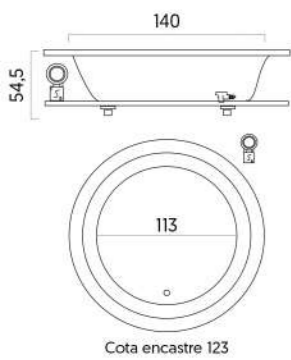

2 Strma Inox /
Whirlpool + Airpool Inox. /
Hydro Eau + Air Inox.

PVP_pag. 65 tarifa / PVP_pag. 65 rate / PVP_pag. 65 taux

BARX Ø 180 cm.

2 Strma Neumático /
Pneumatic Whirlpool + Airpool /
Hydro Eau + Air Pneumatique

PVP_pag. 65 tarifa / PVP_pag. 65 rate / PVP_pag. 65 taux

/ Serie Acrílico / Bañeras_Bathtub_Baignoire

PICASSENT Ø 160 cm.

Hidro Inox /
Whirlpool Inox /
Hydro Eau Inox

PVP_pag. 64 tarifa / PVP_pag. 64 rate / PVP_pag. 64 taux

SAIT Ø 140 cm.

2 Strma Neumático /
Pneumatic Whirlpool + Airpool /
Hydro Eau + Air Pneumatique

PVP_pag. 64 tarifa / PVP_pag. 64 rate / PVP_pag. 64 taux

/ Serie Acrílico / Bañeras_Bathtub_Baignoire

SAONI 160 x 75 cm. / 170 x 75 cm.

PVP_pag. 62 tarifa / PVP_pag. 62 rate / PVP_pag. 62 taux

ANDRÓMEDA 170 x 80 cm. / 180 x 85 cm.

Equipamiento Normal /
Basic Equipment /
Équipement normal

PVP_pag. 62 tarifa / PVP_pag. 62 rate / PVP_pag. 62 taux