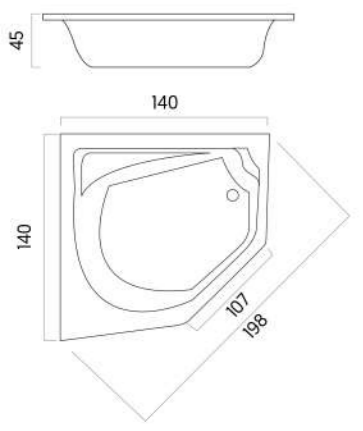

ALCUDIA 180 x 110 cm.

Top Line/
Top Line /
Top Line

PVP_pag. 63 tarifa / PVP_pag. 63 rate / PVP_pag. 63 taux

/ Serie Acrílico / Bañeras_Bathtub_Baignoire

Gama de color
Colores / Colours / Couleurs

ANDRÓMEDA hidro 170 x 80 cm. / 180 x 85 cm.

PVP_pag. 62 tarifa / PVP_pag. 62 rate / PVP_pag. 62 taux

ANDRÓMEDA 170 x 80 cm. / 180 x 85 cm.

Equipamiento Normal /
Basic Equipment /
Équipement normal

PVP_pag. 62 tarifa / PVP_pag. 62 rate / PVP_pag. 62 taux

SUECA 140 x 140 cm.

Hidro Neumático /
Pneumatic Whirlpool /
Hydro Pneumatique

PVP_pag. 60 tarifa / PVP_pag. 60 rate / PVP_pag. 60 taux

PATERNA 140 x 140 cm.

2 Strma Neumático /
Pneumatic Whirlpool + Airpool /
Hydro Eau + Air Pneumatique

SAGUNTO 180 x 120 cm.

Top Line/
Top Line /
Top Line

PVP_pag. 59 tarifa / PVP_pag. 59 rate / PVP_pag. 59 taux

/ Serie Acrílico / Bañeras_Bathtub_Baignoire

DUART 180 x 80 cm.

Hidro Neumático /
Pneumatic Whirlpool /
Hydro Pneumatique