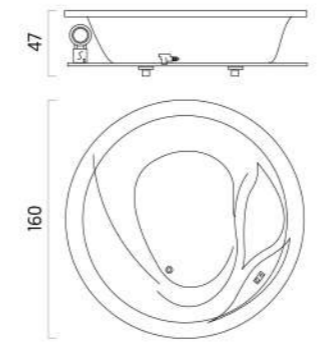

2 Strma Inox /
Whirlpool + Airpool Inox. /
Hydro Eau + Air Inox.

PVP_pag. 65 tarifa / PVP_pag. 65 rate / PVP_pag. 65 taux

BARX Ø 180 cm.

2 Strma Neumático /
Pneumatic Whirlpool + Airpool /
Hydro Eau + Air Pneumatique

PVP_pag. 65 tarifa / PVP_pag. 65 rate / PVP_pag. 65 taux

/ Serie Acrílico / Bañeras_Bathtub_Baignoire

PICASSENT Ø 160 cm.

Hidro Inox /
Whirlpool Inox /
Hydro Eau Inox

PVP_pag. 64 tarifa / PVP_pag. 64 rate / PVP_pag. 64 taux

SAIT Ø 140 cm.

2 Strma Neumático /
Pneumatic Whirlpool + Airpool /
Hydro Eau + Air Pneumatique

PVP_pag. 64 tarifa / PVP_pag. 64 rate / PVP_pag. 64 taux

/ Serie Acrílico / Bañeras_Bathtub_Baignoire

SAONI 160 x 75 cm. / 170 x 75 cm.

PVP_pag. 62 tarifa / PVP_pag. 62 rate / PVP_pag. 62 taux

ANDRÓMEDA 170 x 80 cm. / 180 x 85 cm.

Equipamiento Normal /
Basic Equipment /
Équipement normal

PVP_pag. 62 tarifa / PVP_pag. 62 rate / PVP_pag. 62 taux