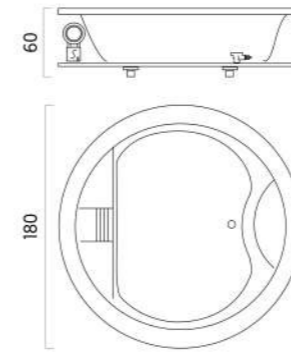

**STOCK
CERAMIC GROUP**

KITCHEN-BATH-HOME

ÉNOVA 180 x 160 cm.

Top Line/
Top Line /
Top Line

PVP_pag. 65 tarifa / PVP_pag. 65 rate / PVP_pag. 65 taux

/ Serie Acrílico / Bañeras_Bathtub_Baignoire

ESTANY Ø 180 cm.

2 Strma Inox /
Whirlpool + Airpool Inox. /
Hydro Eau + Air Inox.

PVP_pag. 65 tarifa / PVP_pag. 65 rate / PVP_pag. 65 taux

BARX Ø 180 cm.

2 Strma Neumático /
Pneumatic Whirlpool + Airpool /
Hydro Eau + Air Pneumatique

PVP_pag. 65 tarifa / PVP_pag. 65 rate / PVP_pag. 65 taux

/ Serie Acrílico / Bañeras_Bathtub_Baignoire

PICASSENT Ø 160 cm.

Hidro Inox /
Whirlpool Inox /
Hydro Eau Inox

PVP_pag. 64 tarifa / PVP_pag. 64 rate / PVP_pag. 64 taux

SAIT Ø 140 cm.

2 Strma Neumático /
Pneumatic Whirlpool + Airpool /
Hydro Eau + Air Pneumatique

PVP_pag. 64 tarifa / PVP_pag. 64 rate / PVP_pag. 64 taux

/ Serie Acrílico / Bañeras_Bathtub_Baignoire

SAONI 160 x 75 cm. / 170 x 75 cm.