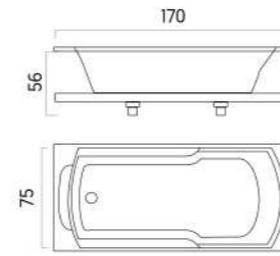

SUECA 140 x 140 cm.

Hidro Neumático /
Pneumatic Whirlpool /
Hydro Pneumatique

PVP_pag. 60 tarifa / PVP_pag. 60 rate / PVP_pag. 60 taux

PATERNA 140 x 140 cm.

2 Strma Neumático /
Pneumatic Whirlpool + Airpool /
Hydro Eau + Air Pneumatique

PVP_pag. 59 tarifa / PVP_pag. 59 rate / PVP_pag. 59 taux

/ Serie Acrílico / Bañeras_Bathtub_Baignoire

SCALS 170 x 75 cm.

Hidro Neumático /
Pneumatic Whirlpool /
Hydro Pneumatique

PVP_pag. 59 tarifa / PVP_pag. 59 rate / PVP_pag. 59 taux

SAGUNTO 180 x 120 cm.

Top Line/
Top Line /
Top Line

PVP_pag. 59 tarifa / PVP_pag. 59 rate / PVP_pag. 59 taux

/ Serie Acrílico / Bañeras_Bathtub_Baignoire

DUART 180 x 80 cm.

Hidro Neumático /
Pneumatic Whirlpool /
Hydro Pneumatique

PVP_pag. 58 tarifa / PVP_pag. 58 rate / PVP_pag. 58 taux

AYORA 1 170 x 70 cm. / 160 - 170 x 75 cm. / 170 - 180 x 80 cm.

AYORA 2 140 - 150 - 160 x 70 cm.

2 Stma Neumático /
Pneumatic Whirlpool + Airpool /
Hydro Eau + Air Pneumatique