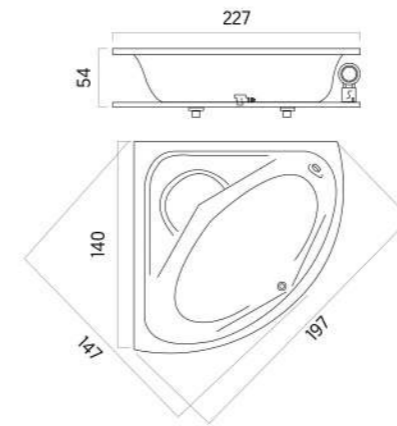

PVP_pag. 62 tarifa / PVP_pag. 62 rate / PVP_pag. 62 taux

ANDRÓMEDA 170 x 80 cm. / 180 x 85 cm.

Equipamiento Normal /
Basic Equipment /
Équipement normal

PVP_pag. 62 tarifa / PVP_pag. 62 rate / PVP_pag. 62 taux

PVP_pag. 61 tarifa / PVP_pag. 61 rate / PVP_pag. 61 taux

/ Serie Acrílico / Bañeras_Bathtub_Baignoire

XÀTIVA 140 x140 cm.

 Hidro Neumático /
Pneumatic Whirlpool /
Hydro Pneumatique

PVP_pag. 61 tarifa / PVP_pag. 61 rate / PVP_pag. 61 taux