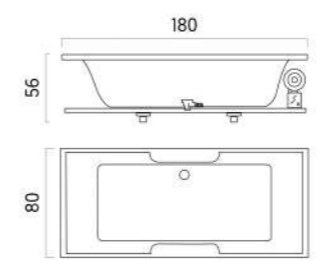

PVP_pag. 59 tarifa / PVP_pag. 59 rate / PVP_pag. 59 taux

/ Serie Acrílico / Bañeras_Bathtub_Baignoire

SCALS 170 x 75 cm.

Hidro Neumático /
Pneumatic Whirlpool /
Hydro Pneumatique

PVP_pag. 59 tarifa / PVP_pag. 59 rate / PVP_pag. 59 taux

SAGUNTO 180 x 120 cm.

Top Line/
Top Line /
Top Line

PVP_pag. 59 tarifa / PVP_pag. 59 rate / PVP_pag. 59 taux

/ Serie Acrílico / Bañeras_Bathtub_Baignoire

DUART 180 x 80 cm.

Hidro Neumático /
Pneumatic Whirlpool /
Hydro Pneumatique

PVP_pag. 58 tarifa / PVP_pag. 58 rate / PVP_pag. 58 taux

AYORA 1 170 x 70 cm. / 160 - 170 x 75 cm. / 170 - 180 x 80 cm.

AYORA 2 140 - 150 - 160 x 70 cm.

2 Stma Neumático /
Pneumatic Whirlpool + Airpool /
Hydro Eau + Air Pneumatique

PVP_pag. 58 tarifa / PVP_pag. 58 rate / PVP_pag. 58 taux

/ Serie Acrílico / Bañeras_Bathtub_Baignoire

NOVETLE 180 x 80 cm. / 180/190 x 90 cm. / 190 x 120 cm.

2 Strma Inox /
Whirlpool + Airpool Inox. /
Hydro Eau + Air Inox.