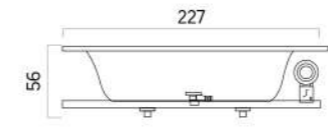

PVP_pag. 60 tarifa / PVP_pag. 60 rate / PVP_pag. 60 taux

ALBOY 150 x 100 cm.

2 Strna Inox /
Whirlpool + Airpool Inox. /
Hydro Eau + Air Inox.

PVP_pag. 60 tarifa / PVP_pag. 60 rate / PVP_pag. 60 taux

/ Serie Acrílico / Bañeras_Bathtub_Baignoire

SUECA 140 x 140 cm.

Hidro Neumático /
Pneumatic Whirlpool /
Hydro Pneumatique

PVP_pag. 60 tarifa / PVP_pag. 60 rate / PVP_pag. 60 taux

PATERNA 140 x 140 cm.

2 Strma Neumático /
Pneumatic Whirlpool + Airpool /
Hydro Eau + Air Pneumatique