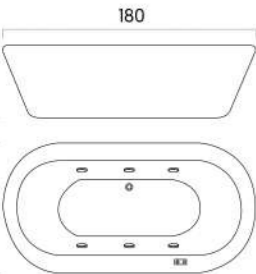

PVP_pag. 58 tarifa / PVP_pag. 58 rate / PVP_pag. 58 taux

/ Serie Acrílico / Bañeras_Bathtub_Baignoire

NOVETLE 180 x 80 cm. / 180/190 x 90 cm. / 190 x 120 cm.

2 Strma Inox /
Whirlpool + Airpool Inox. /
Hydro Eau + Air Inox.

/ Serie Acrílico / Bañeras_Bathtub_Baignoire

ORIHUELA 180 x 80 cm.

2 Stma Electrónico /
2 Electronic Stma /
2 Stma Électronique

PVP_pag. 57 tarifa / PVP_pag. 57 rate / PVP_pag. 57 taux

DENIA 160 - 170 x 70 cm. / 170 x 80 cm. / 190 x 90 cm.

Equipamiento Normal /
Basic Equipment /
Équipement normal

PVP_pag. 56 tarifa / PVP_pag. 56 rate / PVP_pag. 56 taux

/ Serie Acrílico / Bañeras_Bathtub_Baignoire

ELCHE 170 x 80 cm.

2 Stma Electrónico /
2 Electronic Stma /
2 Stma Électronique

PVP_pag. 56 tarifa / PVP_pag. 56 rate / PVP_pag. 56 taux

CASTELLÓN 180 x 80 cm.

Hidro Inox /
Whirlpool Inox /
Hydro Eau Inox

PVP_pag. 56 tarifa / PVP_pag. 56 rate / PVP_pag. 56 taux

/ Serie Acrílico / Bañeras_Bathtub_Baignoire