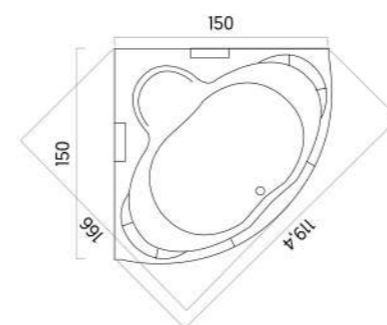

ALCUDIA 180 x 110 cm.

Top Line/
Top Line /
Top Line

PVP_pag. 63 tarifa / PVP_pag. 63 rate / PVP_pag. 63 taux

/ Serie Acrílico / Bañeras_Bathtub_Baignoire

Gama de color
Colores / Colours / Couleurs

ANDRÓMEDA hidro 170 x 80 cm. / 180 x 85 cm.

PVP_pag. 62 tarifa / PVP_pag. 62 rate / PVP_pag. 62 taux

ANDRÓMEDA 170 x 80 cm. / 180 x 85 cm.

Equipamiento Normal /
Basic Equipment /
Équipement normal

PVP_pag. 62 tarifa / PVP_pag. 62 rate / PVP_pag. 62 taux

GANDÍA 160 x 160 cm.

Hidro Inox /
Whirlpool Inox /
Hydro Eau Inox

PVP_pag. 61 tarifa / PVP_pag. 61 rate / PVP_pag. 61 taux

/ Serie Acrílico / Bañeras_Bathtub_Baignoire

VALÈNCIA 150 x 150 cm.

Hidro Neumático /
Pneumatic Whirlpool /
Hydro Pneumatique