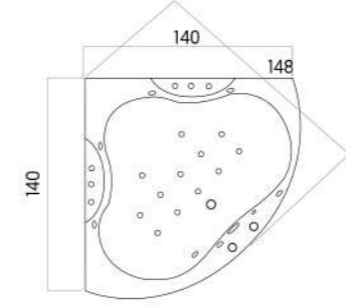

ALCUDIA 180 x 110 cm.

Top Line/
Top Line /
Top Line

PVP_pag. 63 tarifa / PVP_pag. 63 rate / PVP_pag. 63 taux

/ Serie Acrílico / Bañeras_Bathtub_Baignoire

Gama de color
Colores / Colours / Couleurs

ANDRÓMEDA hidro 170 x 80 cm. / 180 x 85 cm.

PVP_pag. 60 tarifa / PVP_pag. 60 rate / PVP_pag. 60 taux

ALBOY 150 x 100 cm.

2 Strna Inox /
Whirlpool + Airpool Inox. /
Hydro Eau + Air Inox.

PVP_pag. 60 tarifa / PVP_pag. 60 rate / PVP_pag. 60 taux

/ Serie Acrílico / Bañeras_Bathtub_Baignoire

SUECA 140 x 140 cm.

Hidro Neumático /
Pneumatic Whirlpool /
Hydro Pneumatique

PVP_pag. 60 tarifa / PVP_pag. 60 rate / PVP_pag. 60 taux

PATERNA 140 x 140 cm.

2 Strma Neumático /
Pneumatic Whirlpool + Airpool /
Hydro Eau + Air Pneumatique