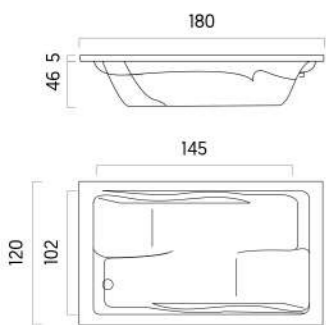

PVP_pag. 62 tarifa / PVP_pag. 62 rate / PVP_pag. 62 taux

ANDRÓMEDA 170 x 80 cm. / 180 x 85 cm.

Equipamiento Normal /
Basic Equipment /
Équipement normal

PVP_pag. 62 tarifa / PVP_pag. 62 rate / PVP_pag. 62 taux

PVP_pag. 59 tarifa / PVP_pag. 59 rate / PVP_pag. 59 taux

/ Serie Acrílico / Bañeras_Bathtub_Baignoire

SCALS 170 x 75 cm.

Hidro Neumático /
Pneumatic Whirlpool /
Hydro Pneumatique

PVP_pag. 59 tarifa / PVP_pag. 59 rate / PVP_pag. 59 taux

SAGUNTO 180 x 120 cm.

Top Line/
Top Line /
Top Line

PVP_pag. 59 tarifa / PVP_pag. 59 rate / PVP_pag. 59 taux

/ Serie Acrílico / Bañeras_Bathtub_Baignoire

DUART 180 x 80 cm.

Hidro Neumático /
Pneumatic Whirlpool /
Hydro Pneumatique

PVP_pag. 58 tarifa / PVP_pag. 58 rate / PVP_pag. 58 taux

AYORA 1 170 x 70 cm. / 160 - 170 x 75 cm. / 170 - 180 x 80 cm.

AYORA 2 140 - 150 - 160 x 70 cm.

2 Stma Neumático /
Pneumatic Whirlpool + Airpool /
Hydro Eau + Air Pneumatique