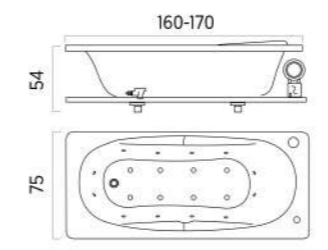

PVP_pag. 65 tarifa / PVP_pag. 65 rate / PVP_pag. 65 taux

/ Serie Acrílico / Bañeras_Bathtub_Baignoire

PICASSENT Ø 160 cm.

Hidro Inox /
Whirlpool Inox /
Hydro Eau Inox

PVP_pag. 64 tarifa / PVP_pag. 64 rate / PVP_pag. 64 taux

SAIT Ø 140 cm.

2 Strma Neumático /
Pneumatic Whirlpool + Airpool /
Hydro Eau + Air Pneumatique

PVP_pag. 64 tarifa / PVP_pag. 64 rate / PVP_pag. 64 taux

/ Serie Acrílico / Bañeras_Bathtub_Baignoire

SAONI 160 x 75 cm. / 170 x 75 cm.

ALCUDIA 180 x 110 cm.

Top Line/
Top Line /
Top Line

PVP_pag. 63 tarifa / PVP_pag. 63 rate / PVP_pag. 63 taux

/ Serie Acrílico / Bañeras_Bathtub_Baignoire

Gama de color
Colores / Colours / Couleurs

ANDRÓMEDA hidro 170 x 80 cm. / 180 x 85 cm.

PVP_pag. 62 tarifa / PVP_pag. 62 rate / PVP_pag. 62 taux

ANDRÓMEDA 170 x 80 cm. / 180 x 85 cm.

Equipamiento Normal /
Basic Equipment /
Équipement normal

PVP_pag. 62 tarifa / PVP_pag. 62 rate / PVP_pag. 62 taux