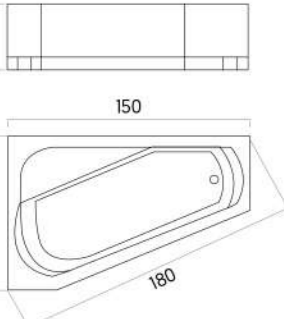

ALBOY 150 x 100 cm.