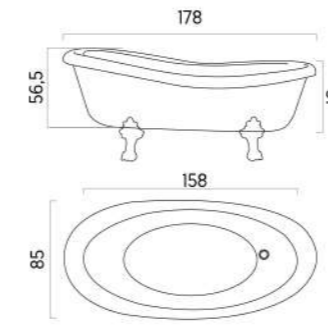

**STOCK
CERAMIC GROUP**

KITCHEN-BATH-HOME

ÉNOVA 180 x 160 cm.

Top Line/
Top Line /
Top Line

PVP_pag. 65 tarifa / PVP_pag. 65 rate / PVP_pag. 65 taux

/ Serie Acrílico / Bañeras_Bathtub_Baignoire

ESTANY Ø 180 cm.

SAIT Ø 140 cm.

2 Strma Neumático /
Pneumatic Whirlpool + Airpool /
Hydro Eau + Air Pneumatique

PVP_pag. 64 tarifa / PVP_pag. 64 rate / PVP_pag. 64 taux

/ Serie Acrílico / Bañeras_Bathtub_Baignoire

SAONI 160 x 75 cm. / 170 x 75 cm.

ALCUDIA 180 x 110 cm.

Top Line/
Top Line /
Top Line

PVP_pag. 63 tarifa / PVP_pag. 63 rate / PVP_pag. 63 taux

/ Serie Acrílico / Bañeras_Bathtub_Baignoire

Gama de color
Colores / Colours / Couleurs

ANDRÓMEDA hidro 170 x 80 cm. / 180 x 85 cm.

PVP_pag. 62 tarifa / PVP_pag. 62 rate / PVP_pag. 62 taux

ANDRÓMEDA 170 x 80 cm. / 180 x 85 cm.

Equipamiento Normal /
Basic Equipment /
Équipement normal

PVP_pag. 62 tarifa / PVP_pag. 62 rate / PVP_pag. 62 taux