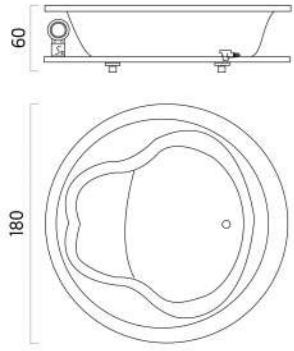

**STOCK
CERAMIC GROUP**

KITCHEN-BATH-HOME

ÉNOVA 180 x 160 cm.

Top Line/
Top Line /
Top Line

PVP_pag. 65 tarifa / PVP_pag. 65 rate / PVP_pag. 65 taux

/ Serie Acrílico / Bañeras_Bathtub_Baignoire

ESTANY Ø 180 cm.

2 Strma Inox /
Whirlpool + Airpool Inox. /
Hydro Eau + Air Inox.

PVP_pag. 65 tarifa / PVP_pag. 65 rate / PVP_pag. 65 taux

BARX Ø 180 cm.

2 Strma Neumático /
Pneumatic Whirlpool + Airpool /
Hydro Eau + Air Pneumatique

SAIT Ø 140 cm.

2 Strma Neumático /
Pneumatic Whirlpool + Airpool /
Hydro Eau + Air Pneumatique

PVP_pag. 64 tarifa / PVP_pag. 64 rate / PVP_pag. 64 taux

/ Serie Acrílico / Bañeras_Bathtub_Baignoire

SAONI 160 x 75 cm. / 170 x 75 cm.