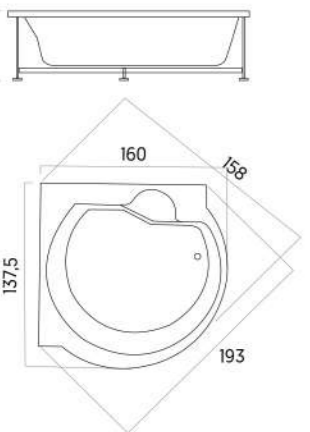

ALCUDIA 180 x 110 cm.

Top Line/
Top Line /
Top Line

PVP_pag. 63 tarifa / PVP_pag. 63 rate / PVP_pag. 63 taux

/ Serie Acrílico / Bañeras_Bathtub_Baignoire

Gama de color
Colores / Colours / Couleurs

ANDRÓMEDA hidro 170 x 80 cm. / 180 x 85 cm.

PVP_pag. 62 tarifa / PVP_pag. 62 rate / PVP_pag. 62 taux

ANDRÓMEDA 170 x 80 cm. / 180 x 85 cm.

Equipamiento Normal /
Basic Equipment /
Équipement normal

PVP_pag. 62 tarifa / PVP_pag. 62 rate / PVP_pag. 62 taux

PVP_pag. 61 tarifa / PVP_pag. 61 rate / PVP_pag. 61 taux

/ Serie Acrílico / Bañeras_Bathtub_Baignoire

XÀTIVA 140 x140 cm.

 Hidro Neumático /
Pneumatic Whirlpool /
Hydro Pneumatique

PVP_pag. 61 tarifa / PVP_pag. 61 rate / PVP_pag. 61 taux

GANDÍA 160 x 160 cm.

Hidro Inox /
Whirlpool Inox /
Hydro Eau Inox

PVP_pag. 61 tarifa / PVP_pag. 61 rate / PVP_pag. 61 taux

/ Serie Acrílico / Bañeras_Bathtub_Baignoire

VALÈNCIA 150 x 150 cm.

Hidro Neumático /
Pneumatic Whirlpool /
Hydro Pneumatique