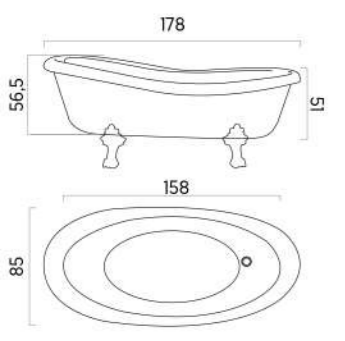

**STOCK
CERAMIC GROUP**

KITCHEN-BATH-HOME

ÉNOVA 180 x 160 cm.

Top Line/
Top Line /
Top Line

PVP_pag. 65 tarifa / PVP_pag. 65 rate / PVP_pag. 65 taux

/ Serie Acrílico / Bañeras_Bathtub_Baignoire

ESTANY Ø 180 cm.

SAIT Ø 140 cm.

2 Strma Neumático /
Pneumatic Whirlpool + Airpool /
Hydro Eau + Air Pneumatique

PVP_pag. 64 tarifa / PVP_pag. 64 rate / PVP_pag. 64 taux

/ Serie Acrílico / Bañeras_Bathtub_Baignoire

SAONI 160 x 75 cm. / 170 x 75 cm.

ALCUDIA 180 x 110 cm.

Top Line/
Top Line /
Top Line

PVP_pag. 63 tarifa / PVP_pag. 63 rate / PVP_pag. 63 taux

/ Serie Acrílico / Bañeras_Bathtub_Baignoire

Gama de color
Colores / Colours / Couleurs

ANDRÓMEDA hidro 170 x 80 cm. / 180 x 85 cm.

PVP_pag. 62 tarifa / PVP_pag. 62 rate / PVP_pag. 62 taux

ANDRÓMEDA 170 x 80 cm. / 180 x 85 cm.

Equipamiento Normal /
Basic Equipment /
Équipement normal

PVP_pag. 62 tarifa / PVP_pag. 62 rate / PVP_pag. 62 taux