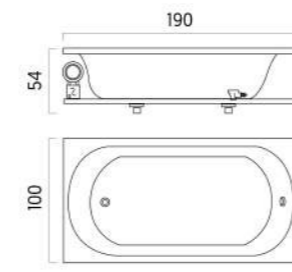

SAIT Ø 140 cm.

2 Strma Neumático /
Pneumatic Whirlpool + Airpool /
Hydro Eau + Air Pneumatique

PVP_pag. 64 tarifa / PVP_pag. 64 rate / PVP_pag. 64 taux

/ Serie Acrílico / Bañeras_Bathtub_Baignoire

SAONI 160 x 75 cm. / 170 x 75 cm.

VVP_pag. 63 tarifa / VVP_pag. 63 rate / VVP_pag. 63 taux

/ Serie Acrílico / Bañeras_Bathtub_Baignoire

BIAR 190 x 100 cm.

- 2 Stma Electrónico /
- 2 Electronic Stma /
- 2 Stma Électronique

PVP_pag. 63 tarifa / PVP_pag. 63 rate / PVP_pag. 63 taux

ALCUDIA 180 x 110 cm.

Top Line/
Top Line /
Top Line

PVP_pag. 63 tarifa / PVP_pag. 63 rate / PVP_pag. 63 taux

/ Serie Acrílico / Bañeras_Bathtub_Baignoire

Gama de color
Colores / Colours / Couleurs

ANDRÓMEDA hidro 170 x 80 cm. / 180 x 85 cm.

PVP_pag. 62 tarifa / PVP_pag. 62 rate / PVP_pag. 62 taux

ANDRÓMEDA 170 x 80 cm. / 180 x 85 cm.

Equipamiento Normal /
Basic Equipment /
Équipement normal

PVP_pag. 62 tarifa / PVP_pag. 62 rate / PVP_pag. 62 taux