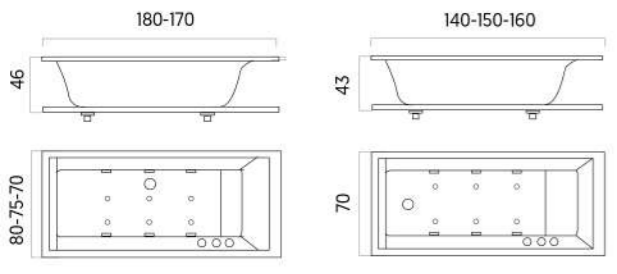

SAGUNTO 180 x 120 cm.

Top Line/
Top Line /
Top Line

PVP_pag. 59 tarifa / PVP_pag. 59 rate / PVP_pag. 59 taux

/ Serie Acrílico / Bañeras_Bathtub_Baignoire

DUART 180 x 80 cm.

Hidro Neumático /
Pneumatic Whirlpool /
Hydro Pneumatique

PVP_pag. 58 tarifa / PVP_pag. 58 rate / PVP_pag. 58 taux

AYORA 1 170 x 70 cm. / 160 - 170 x 75 cm. / 170 - 180 x 80 cm.

AYORA 2 140 - 150 - 160 x 70 cm.

2 Stma Neumático /
Pneumatic Whirlpool + Airpool /
Hydro Eau + Air Pneumatique