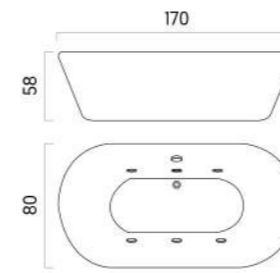

ELCHE 170 x 80 cm.