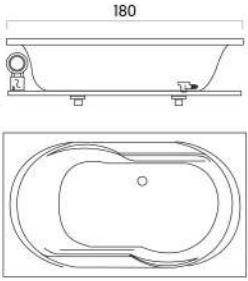

VVP_pag. 63 tarifa / VVP_pag. 63 rate / VVP_pag. 63 taux

/ Serie Acrílico / Bañeras_Bathtub_Baignoire

BIAR 190 x 100 cm.

- 2 Stma Electrónico /
- 2 Electronic Stma /
- 2 Stma Électronique

PVP_pag. 63 tarifa / PVP_pag. 63 rate / PVP_pag. 63 taux

ALCUDIA 180 x 110 cm.

Top Line/
Top Line /
Top Line

PVP_pag. 63 tarifa / PVP_pag. 63 rate / PVP_pag. 63 taux

/ Serie Acrílico / Bañeras_Bathtub_Baignoire

Gama de color
Colores / Colours / Couleurs

ANDRÓMEDA hidro 170 x 80 cm. / 180 x 85 cm.

PVP_pag. 62 tarifa / PVP_pag. 62 rate / PVP_pag. 62 taux

ANDRÓMEDA 170 x 80 cm. / 180 x 85 cm.

Equipamiento Normal /
Basic Equipment /
Équipement normal

PVP_pag. 62 tarifa / PVP_pag. 62 rate / PVP_pag. 62 taux