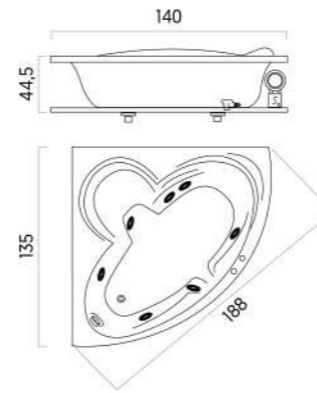

IMPERIAL 135 x 135 cm.