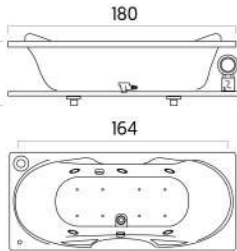

HORUS 180 x 80 cm.