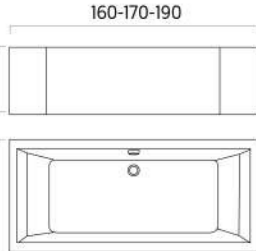

PVP_pag. 58 tarifa / PVP_pag. 58 rate / PVP_pag. 58 taux

AYORA 1 170 x 70 cm. / 160 - 170 x 75 cm. / 170 - 180 x 80 cm.

AYORA 2 140 - 150 - 160 x 70 cm.

2 Stma Neumático /
Pneumatic Whirlpool + Airpool /
Hydro Eau + Air Pneumatique

PVP_pag. 58 tarifa / PVP_pag. 58 rate / PVP_pag. 58 taux

/ Serie Acrílico / Bañeras_Bathtub_Baignoire

NOVETLE 180 x 80 cm. / 180/190 x 90 cm. / 190 x 120 cm.

2 Strma Inox /
Whirlpool + Airpool Inox. /
Hydro Eau + Air Inox.

PVP_pag. 57 tarifa / PVP_pag. 57 rate / PVP_pag. 57 taux

ALBAL 160 - 170 x 70 cm. / 170 x 80 cm. / 180 - 190 x 90 cm. / 200 x 120 cm.

2 Stma Electrónico /
2 Electronic Stma /
2 Stma Électronique

PVP_pag. 57 tarifa / PVP_pag. 57 rate / PVP_pag. 57 taux

/ Serie Acrílico / Bañeras_Bathtub_Baignoire

ORIHUELA 180 x 80 cm.

2 Stma Electrónico /
2 Electronic Stma /
2 Stma Électronique

PVP_pag. 57 tarifa / PVP_pag. 57 rate / PVP_pag. 57 taux

DENIA 160 - 170 x 70 cm. / 170 x 80 cm. / 190 x 90 cm.