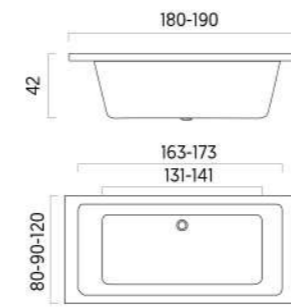

PVP_pag. 58 tarifa / PVP_pag. 58 rate / PVP_pag. 58 taux

AYORA 1 170 x 70 cm. / 160 - 170 x 75 cm. / 170 - 180 x 80 cm.

AYORA 2 140 - 150 - 160 x 70 cm.

2 Stma Neumático /
Pneumatic Whirlpool + Airpool /
Hydro Eau + Air Pneumatique

PVP_pag. 58 tarifa / PVP_pag. 58 rate / PVP_pag. 58 taux

/ Serie Acrílico / Bañeras_Bathtub_Baignoire

NOVETLE 180 x 80 cm. / 180/190 x 90 cm. / 190 x 120 cm.

2 Strma Inox /
Whirlpool + Airpool Inox. /
Hydro Eau + Air Inox.

PVP_pag. 57 tarifa / PVP_pag. 57 rate / PVP_pag. 57 taux

ALBAL 160 - 170 x 70 cm. / 170 x 80 cm. / 180 - 190 x 90 cm. / 200 x 120 cm.

2 Stma Electrónico /
2 Electronic Stma /
2 Stma Électronique

PVP_pag. 57 tarifa / PVP_pag. 57 rate / PVP_pag. 57 taux

/ Serie Acrílico / Bañeras_Bathtub_Baignoire

ORIHUELA 180 x 80 cm.

2 Stma Electrónico /
2 Electronic Stma /
2 Stma Électronique

PVP_pag. 57 tarifa / PVP_pag. 57 rate / PVP_pag. 57 taux

DENIA 160 - 170 x 70 cm. / 170 x 80 cm. / 190 x 90 cm.