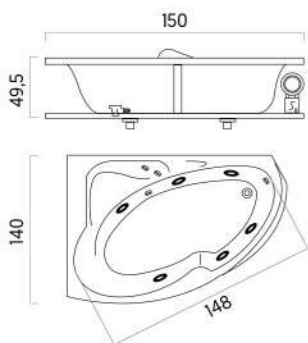

ALCUDIA 180 x 110 cm.

Top Line/
Top Line /
Top Line

PVP_pag. 63 tarifa / PVP_pag. 63 rate / PVP_pag. 63 taux

/ Serie Acrílico / Bañeras_Bathtub_Baignoire

Gama de color
Colores / Colours / Couleurs

ANDRÓMEDA hidro 170 x 80 cm. / 180 x 85 cm.

PVP_pag. 62 tarifa / PVP_pag. 62 rate / PVP_pag. 62 taux

ANDRÓMEDA 170 x 80 cm. / 180 x 85 cm.

Equipamiento Normal /
Basic Equipment /
Équipement normal

PVP_pag. 62 tarifa / PVP_pag. 62 rate / PVP_pag. 62 taux

/ Serie Acrílico / Bañeras_Bathtub_Baignoire

IMPERIAL 135 x 135 cm.

Hidro Neumático /
Pneumatic Whirlpool /
Hydro Pneumatique

PVP_pag. 62 tarifa / PVP_pag. 62 rate / PVP_pag. 62 taux

SAGRA 150 x100 cm.

2 Stma Neumático /
Pneumatic Whirlpool + Airpool /
Hydro Eau + Air Pneumatique

GANDÍA 160 x 160 cm.

Hidro Inox /
Whirlpool Inox /
Hydro Eau Inox

PVP_pag. 61 tarifa / PVP_pag. 61 rate / PVP_pag. 61 taux

/ Serie Acrílico / Bañeras_Bathtub_Baignoire

VALÈNCIA 150 x 150 cm.

Hidro Neumático /
Pneumatic Whirlpool /
Hydro Pneumatique