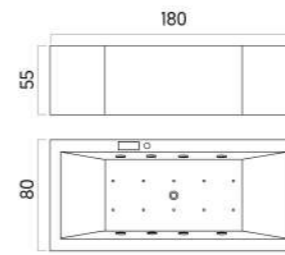

PVP_pag. 58 tarifa / PVP_pag. 58 rate / PVP_pag. 58 taux

AYORA 1 170 x 70 cm. / 160 - 170 x 75 cm. / 170 - 180 x 80 cm.

AYORA 2 140 - 150 - 160 x 70 cm.

2 Stma Neumático /
Pneumatic Whirlpool + Airpool /
Hydro Eau + Air Pneumatique

PVP_pag. 58 tarifa / PVP_pag. 58 rate / PVP_pag. 58 taux

/ Serie Acrílico / Bañeras_Bathtub_Baignoire

NOVETLE 180 x 80 cm. / 180/190 x 90 cm. / 190 x 120 cm.

2 Strma Inox /
Whirlpool + Airpool Inox. /
Hydro Eau + Air Inox.

PVP_pag. 57 tarifa / PVP_pag. 57 rate / PVP_pag. 57 taux

ALBAL 160 - 170 x 70 cm. / 170 x 80 cm. / 180 - 190 x 90 cm. / 200 x 120 cm.

2 Stma Electrónico /
2 Electronic Stma /
2 Stma Électronique

PVP_pag. 57 tarifa / PVP_pag. 57 rate / PVP_pag. 57 taux

/ Serie Acrílico / Bañeras_Bathtub_Baignoire

ORIHUELA 180 x 80 cm.

2 Stma Electrónico /
2 Electronic Stma /
2 Stma Électronique

PVP_pag. 57 tarifa / PVP_pag. 57 rate / PVP_pag. 57 taux

DENIA 160 - 170 x 70 cm. / 170 x 80 cm. / 190 x 90 cm.