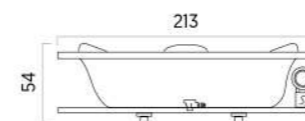

GANDÍA 160 x 160 cm.

Hidro Inox /
Whirlpool Inox /
Hydro Eau Inox

PVP_pag. 61 tarifa / PVP_pag. 61 rate / PVP_pag. 61 taux

/ Serie Acrílico / Bañeras_Bathtub_Baignoire

VALÈNCIA 150 x 150 cm.

Hidro Neumático /
Pneumatic Whirlpool /
Hydro Pneumatique