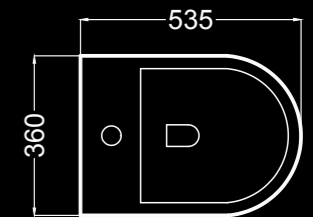

Bidet a suelo
Floor-standing bidet
Bidet au sol
23,6 Kg

Lavabo mural
Wall-hung basin
Lavabo mural
25,3 Kg

verde rimless

Inodoro con tanque bajo / Close-coupled toilet / Cuvette de wc à réservoir attenat

Fondo reducido.
Compact.
Compacte.