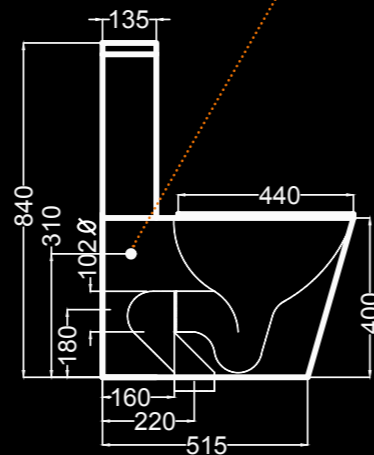

Alimentacion inferior oculta I/D.
Bottom inlet hidden R/L.
Alimentation inférieure cachée D/G.