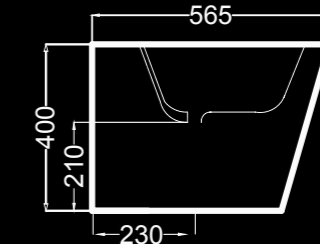

Alimentacion inferior oculta I/D.
Bottom inlet hidden R/L.
Alimentation inférieure cachée D/G.