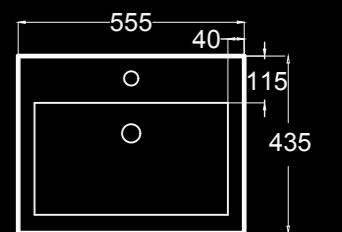

Alimentacion inferior oculta I/D.
Bottom inlet hidden R/L.
Alimentation inférieure cachée D/G.