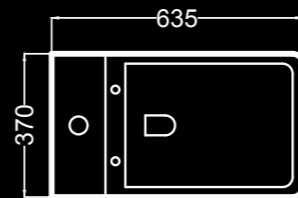

Alimentacion inferior oculta I/D.
Bottom inlet hidden R/L.
Alimentation inférieure cachée D/G.