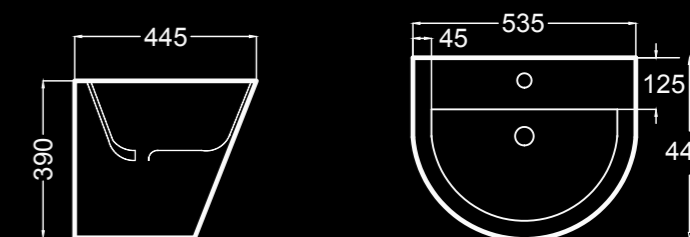

Lavabo mural
 Wall-hung basin
 Lavabo mural
 25,3 Kg

magenta

rimless

Wc suspendido / Wall-hung Wc / Wc suspendu

Suspendido
Wall-hung
Suspendu

Fondo reducido.
Compact.
Compacte.

Rimless.
Rimless.
Rimless.

4,5-3 litros. Ahorro de agua.
4,5-3 litre water saving.
4,5-3 litres réduction de la
consommation d'eau.