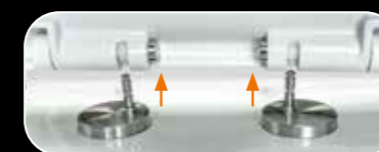

Asiento / Seat cover / Abattant

Material Thermodur.
Thermodur material.
Matériel Thermodur.

Asiento extrafino.
Extra slim seat.
Extra fin abattant.

Caida amortiguada.
Soft close.
Frein de chute.

Bisagras metálicas.
Metal hinges.
Charnières métalliques.

Fácil limpieza.
Easy cleaning.
Nettoyage facile.

Asiento regulable.
Adjustable seat.
Abattant réglable.

Fácil instalación.
Easy to install.
Facile à installer.

2 años de garantía.
2 years guarantee.
2 ans de garantie.