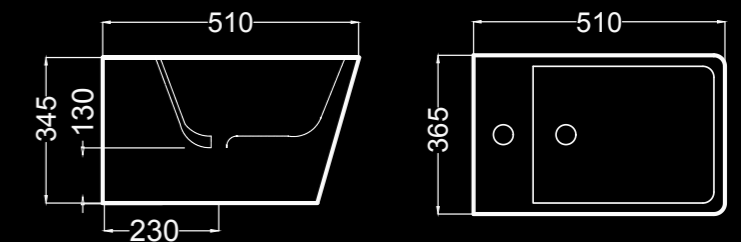

Lavabo mural
 Wall-hung basin
 Lavabo mural
 31,7 Kg

amarillo

rimless

Wc suspendido / Wall-hung Wc / Wc suspendu

- Suspendido
Wall-hung
Suspendu
- Rimless.
Rimless.
Rimless.
- 4,5-3 litros. Ahorro de agua.
4,5-3 litre water saving.
4,5-3 litres réduction de la
consommation d'eau.
- Fijaciones ocultas.
Hidden fixation set.
Fixation cachée.
- Incluye juego de fijación.
Includes fixing kit.
Jeu de fixation compris.
- 2 años de garantía.
2 years guarantee.
2 ans de garantie.