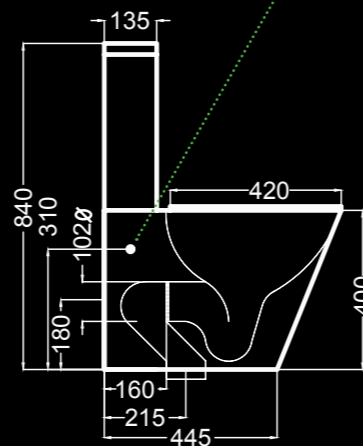

S02010103P
S03010103
S04010100

EN STOCK
entrega inmediata
immediate delivery
livraison immédiate

Inodoro con tanque bajo
Close-coupled toilet
Cuvette de wc à réservoir attentan
42 Kg

Alimentacion inferior oculta I/D.
Bottom inlet hidden R/L.
Alimentation inférieure cachée D/G.

Bidet a suelo
Floor-standing bidet
Bidet au sol
23,6 Kg

Lavabo mural
Wall-hung basin
Lavabo mural
25,3 Kg

verde rimless

Inodoro con tanque bajo / Close-coupled toilet / Cuvette de wc à réservoir attenat

Fondo reducido.
Compact.
Compacte.