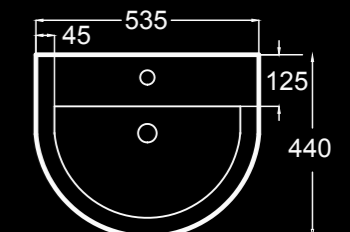

Bidet a suelo
Floor-standing bidet
Bidet au sol
23,6 Kg

Lavabo mural
Wall-hung basin
Lavabo mural
25,3 Kg

verde rimless

Inodoro con tanque bajo / Close-coupled toilet / Cuvette de wc à réservoir attenat

Fondo reducido.
Compact.
Compacte.