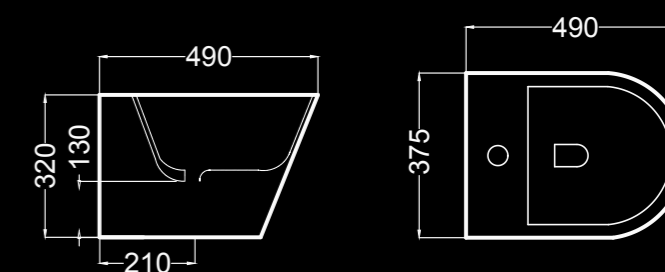

Lavabo mural
 Wall-hung basin
 Lavabo mural
 25,3 Kg

magenta

rimless

Wc suspendido / Wall-hung Wc / Wc suspendu

Suspendido
Wall-hung
Suspendu

Fondo reducido.
Compact.
Compacte.

Rimless.
Rimless.
Rimless.

4,5-3 litros. Ahorro de agua.
4,5-3 litre water saving.
4,5-3 litres réduction de la
consommation d'eau.