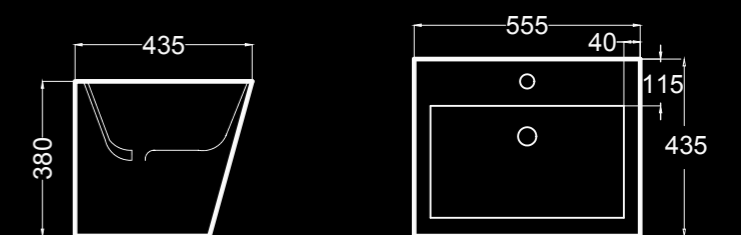

Lavabo mural
 Wall-hung basin
 Lavabo mural
 31,7 Kg

amarillo

rimless

Wc suspendido / Wall-hung Wc / Wc suspendu

- Suspendido
Wall-hung
Suspendu
- Rimless.
Rimless.
Rimless.
- 4,5-3 litros. Ahorro de agua.
4,5-3 litre water saving.
4,5-3 litres réduction de la
consommation d'eau.
- Fijaciones ocultas.
Hidden fixation set.
Fixation cachée.
- Incluye juego de fijación.
Includes fixing kit.
Jeu de fixation compris.
- 2 años de garantía.
2 years guarantee.
2 ans de garantie.