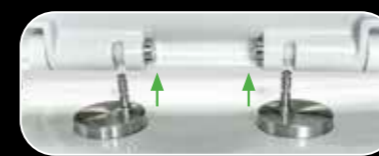

Asiento / Seat cover / Abattant

Material Thermodur.
Thermodur material.
Matériel Thermodur.

Fácil limpieza.
Easy cleaning.
Nettoyage facile.

Asiento extrafino.
Extra slim seat.
Extra fin abattant.

Asiento regulable.
Adjustable seat.
Abattant réglable.

Caida amortiguada.
Soft close.
Frein de chute.

Fácil instalación.
Easy to install.
Facile à installer.

Bisagras metálicas.
Metal hinges.
Charnières métalliques.

2 años de garantía.
2 years guarantee.
2 ans de garantie.