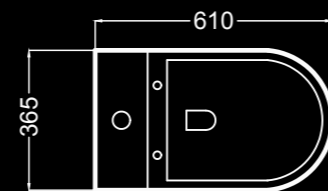

Bidet a suelo
Floor-standing bidet
Bidet au sol
23,6 Kg

Lavabo mural
Wall-hung basin
Lavabo mural
25,3 Kg

verde rimless

Inodoro con tanque bajo / Close-coupled toilet / Cuvette de wc à réservoir attenat

Fondo reducido.
Compact.
Compacte.