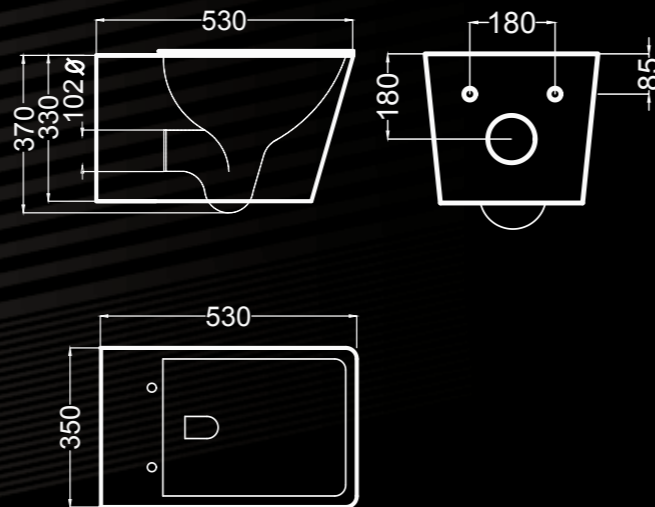

amarillo

rimless

Wc suspendido rimless amarillo / Rimless wall-hung wc amarillo / Wc suspendu rimless amarillo
Bidet suspendido amarillo / Wall-hung bidet amarillo / Bidet suspendu amarillo
Lavabo mural zero square / Wall-hung basin zero square / Lavabo mural zero square

S02010107P
S03020104
S04020100

EN STOCK

entrega inmediata
immediate delivery
livraison immédiate

Wc suspendido
Wall-hung Wc
Wc suspendu
27,5 Kg