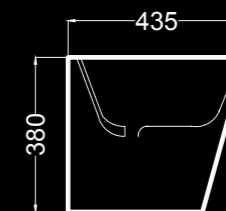

Alimentacion inferior oculta I/D.
Bottom inlet hidden R/L.
Alimentation inférieure cachée D/G.