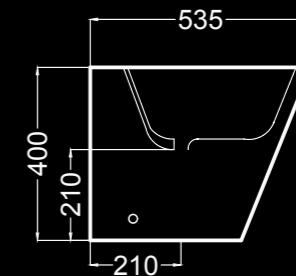

Bidet a suelo
Floor-standing bidet
Bidet au sol
23,6 Kg

Lavabo mural
Wall-hung basin
Lavabo mural
25,3 Kg

verde rimless

Inodoro con tanque bajo / Close-coupled toilet / Cuvette de wc à réservoir attenat

Fondo reducido.
Compact.
Compacte.