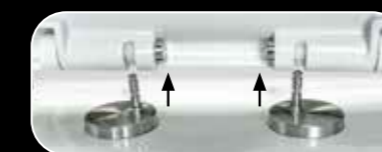

Asiento / Seat cover / Abattant

- Material Thermodur.
  Thermodur material.
  Matériel Thermodur.
- Asiento extrafino.
  Extra slim seat.
  Extra fin abattant.
- Caída amortiguada.
  Soft close.
  Frein de chute.
- Bisagras metálicas.
  Metal hinges.
  Charnières métalliques.
- Fácil limpieza.
  Easy cleaning.
  Nettoyage facile.
- Asiento regulable.
  Adjustable seat.
  Abattant réglable.
- Fácil instalación.
  Easy to install.
  Facile à installer.
- 2 años de garantía.
  2 years guarantee.
  2 ans de garantie.

THERMODUR - Los asientos extra finos de están fabricados en un material altamente resistente que no solo confiere al asiento una alta robustez y dureza, sino que mantiene su aspecto y tonalidad original debido a su resistencia a los rayos UV. Su casi nula porosidad permite también una fácil limpieza solo con agua y jabón.

THERMODUR - The extra thin seats are manufactured in a highly resistant material that not only provide a high robustness and hardness to the seat, but maintains its original appearance and tonality due to its resistance to UV rays. It almost zero porosity also allows a easily clean with just water and soap.

THERMODUR - Les sièges extra-fins sont fabriqués en une matière très résistante qui confère non seulement au siège une robustesse et dureté élevée, mais aussi conserve son apparence et sa tonalité d'origine grâce à sa résistance aux rayons UV. Sa porosité presque nulle permet également un nettoyage facile-unique ment avec de l'eau et du savon.