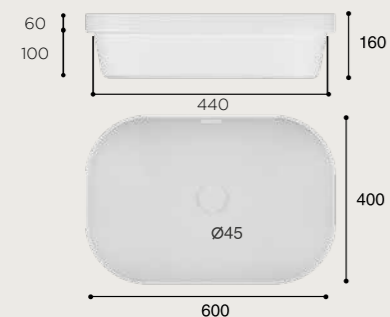

# QUEBEC

BLANCO BRILLO

**CARACTERÍSTICAS**

Lavabo de semi-encastre. Con rebosadero.  
Porcelana blanca.

**FONCTIONNALITÉS**

Avec trop-plein.  
Porcelaine blanche.  
Finition brillant.

**CÓDIGO / CODAGE**

03.0113.277 LAV.QUE