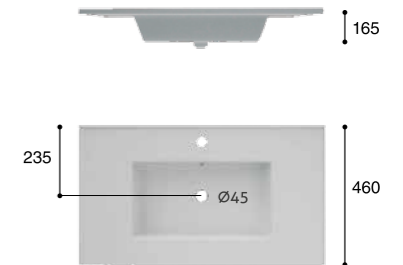

MEDIDAS

REFERENCIA

610x460	03.073.277
710x460	03.078.277
810x460	03.089.277
910x460	03.0118.277
1010x460	03.0125.277
1210x460	13.0195.277