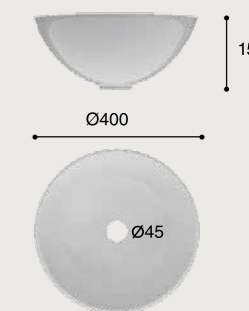

CÓDIGO / CODAGE

03.0320.277 LAV.BOL.O