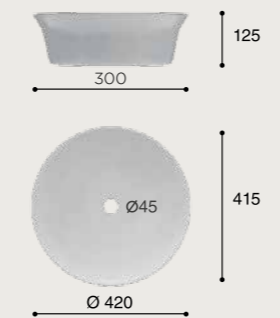

FONCTIONNALITÉS

Vasque à poser. Sans trop-plein.
Porcelaine blanche.
Finition brillant.

CÓDIGO / CODAGE

03.090.277

LAV.AJAX