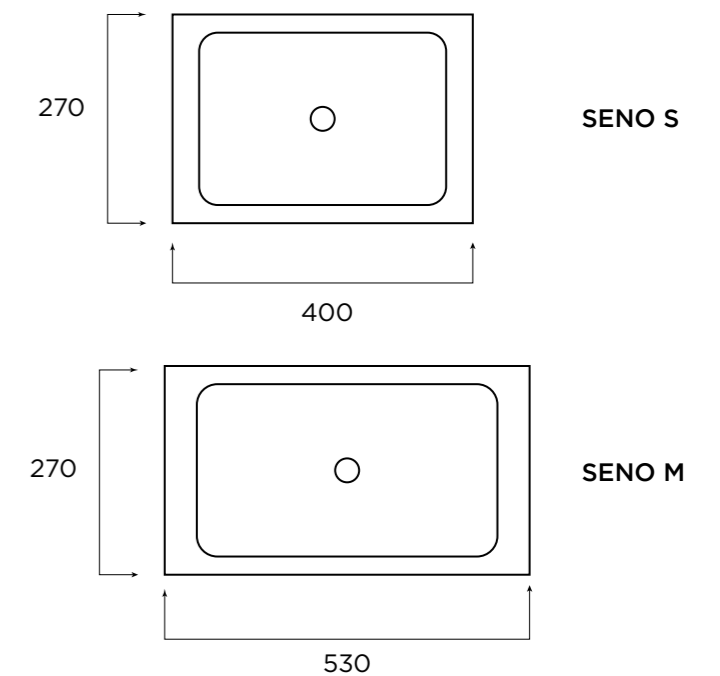

ACCESORIOS

Mecanización de grifo	sin cargo.
Trou pour robinet	gratuit
Rebosadero	03.030.277
Trop plein	
Seno adicional	03.0140.277
Vasque supplémentaire	
Incremento por ampliación fondo 53 cm.	15%
Charge supplémentaire pour l'élargissement	
Estructura soporte (1 ud).	03.022.227
Structure de support (1ud)	
Toallero frontal o lateral	03.040.277
Port serviette frontal ou latérale :	
Zócalo (5 cm de altura.)	0,80 /cm lineal
25 mínimo	
Plinthes (5cm)	
25 minimum