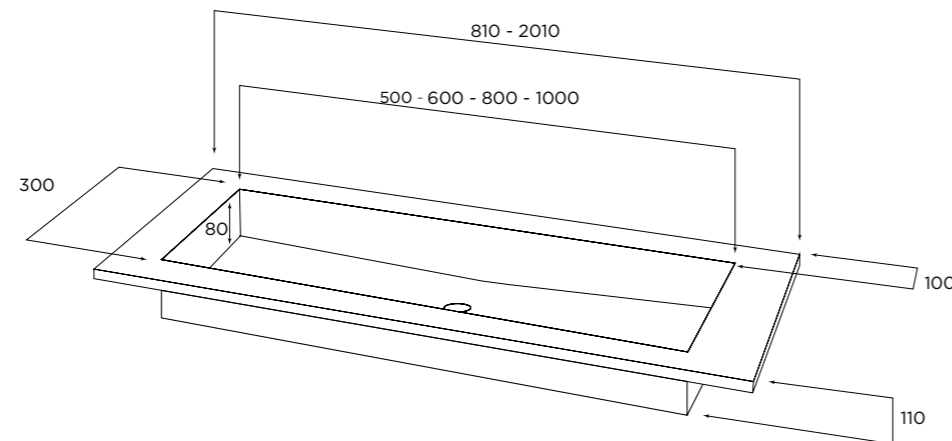

AUSTIN

ESTANDAR Y A MEDIDA

* Salvo que se indique lo contrario, ningún lavabo llevará agujero de grifo.
* Sauf indication contraire, aucun de nos vasques a un trou pour le robinet

CARACTERÍSTICAS / FONCTIONNALITÉS

Lavabo solid surface acrílico. Puede hacerse con o sin taladro de grifo (indispensable indicarlo).
Posibilidad de hacerlos en varios colores, combinados o sin combinar.

Lavabo en acrylique à surface solide. Disponible avec ou sans trou pour le robinet (il est indispensable de l'indiquer). Possibilité de les fabriquer en différentes couleurs, combinées ou non combinées.

COMBINACIONES COLOR,
PREVIO PRESUPUESTO.

CODIFICACIÓN