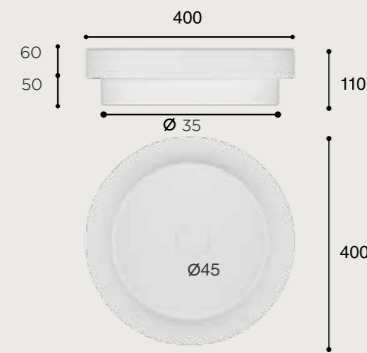

# ONTARIO

BLANCO BRILLO

**CARACTERÍSTICAS**

Lavabo de semi-encastre. Sin rebosadero.  
Porcelana blanca.

**FONCTIONNALITÉS**

Sans trop-plein.  
Porcelaine blanche.  
Finition brillant.

**CÓDIGO / CODAGE**

03.086.277 LAV.ONT