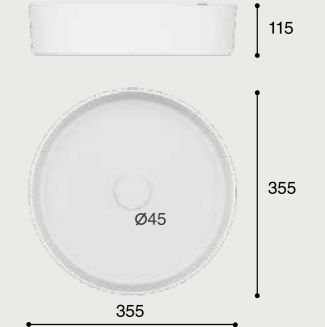

FONCTIONNALITÉS

Blanc mate
Lavabo a poser. Sans trop plein.
Porcelaine blanche.

CÓDIGO / CODAGE

03.0160.277 LOB35X35X12