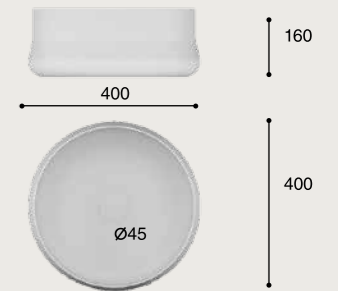

CÓDIGO / CODAGE

03.0126.277

LAV.GENIL