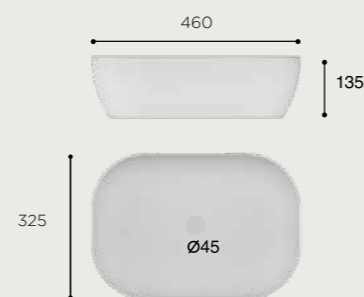

## CÓDIGO / CODAGE

03.0136.277 LAV.ISEO

\* ES POSIBLE QUE EL DIBUJO VARIE DE UN MODELO A OTRO.  
\*LES TEXTURES DE CES VASQUES PEUVENT VARIER