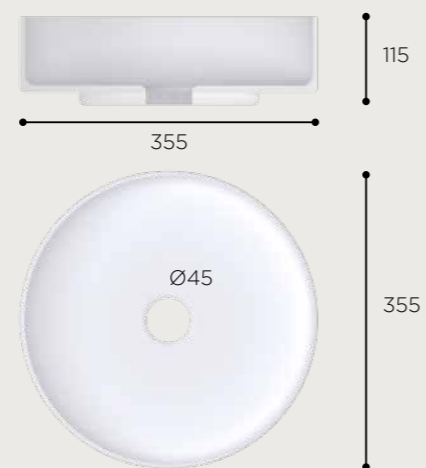

CÓDIGO / CODAGE

03.0140.277

LAV.COMO