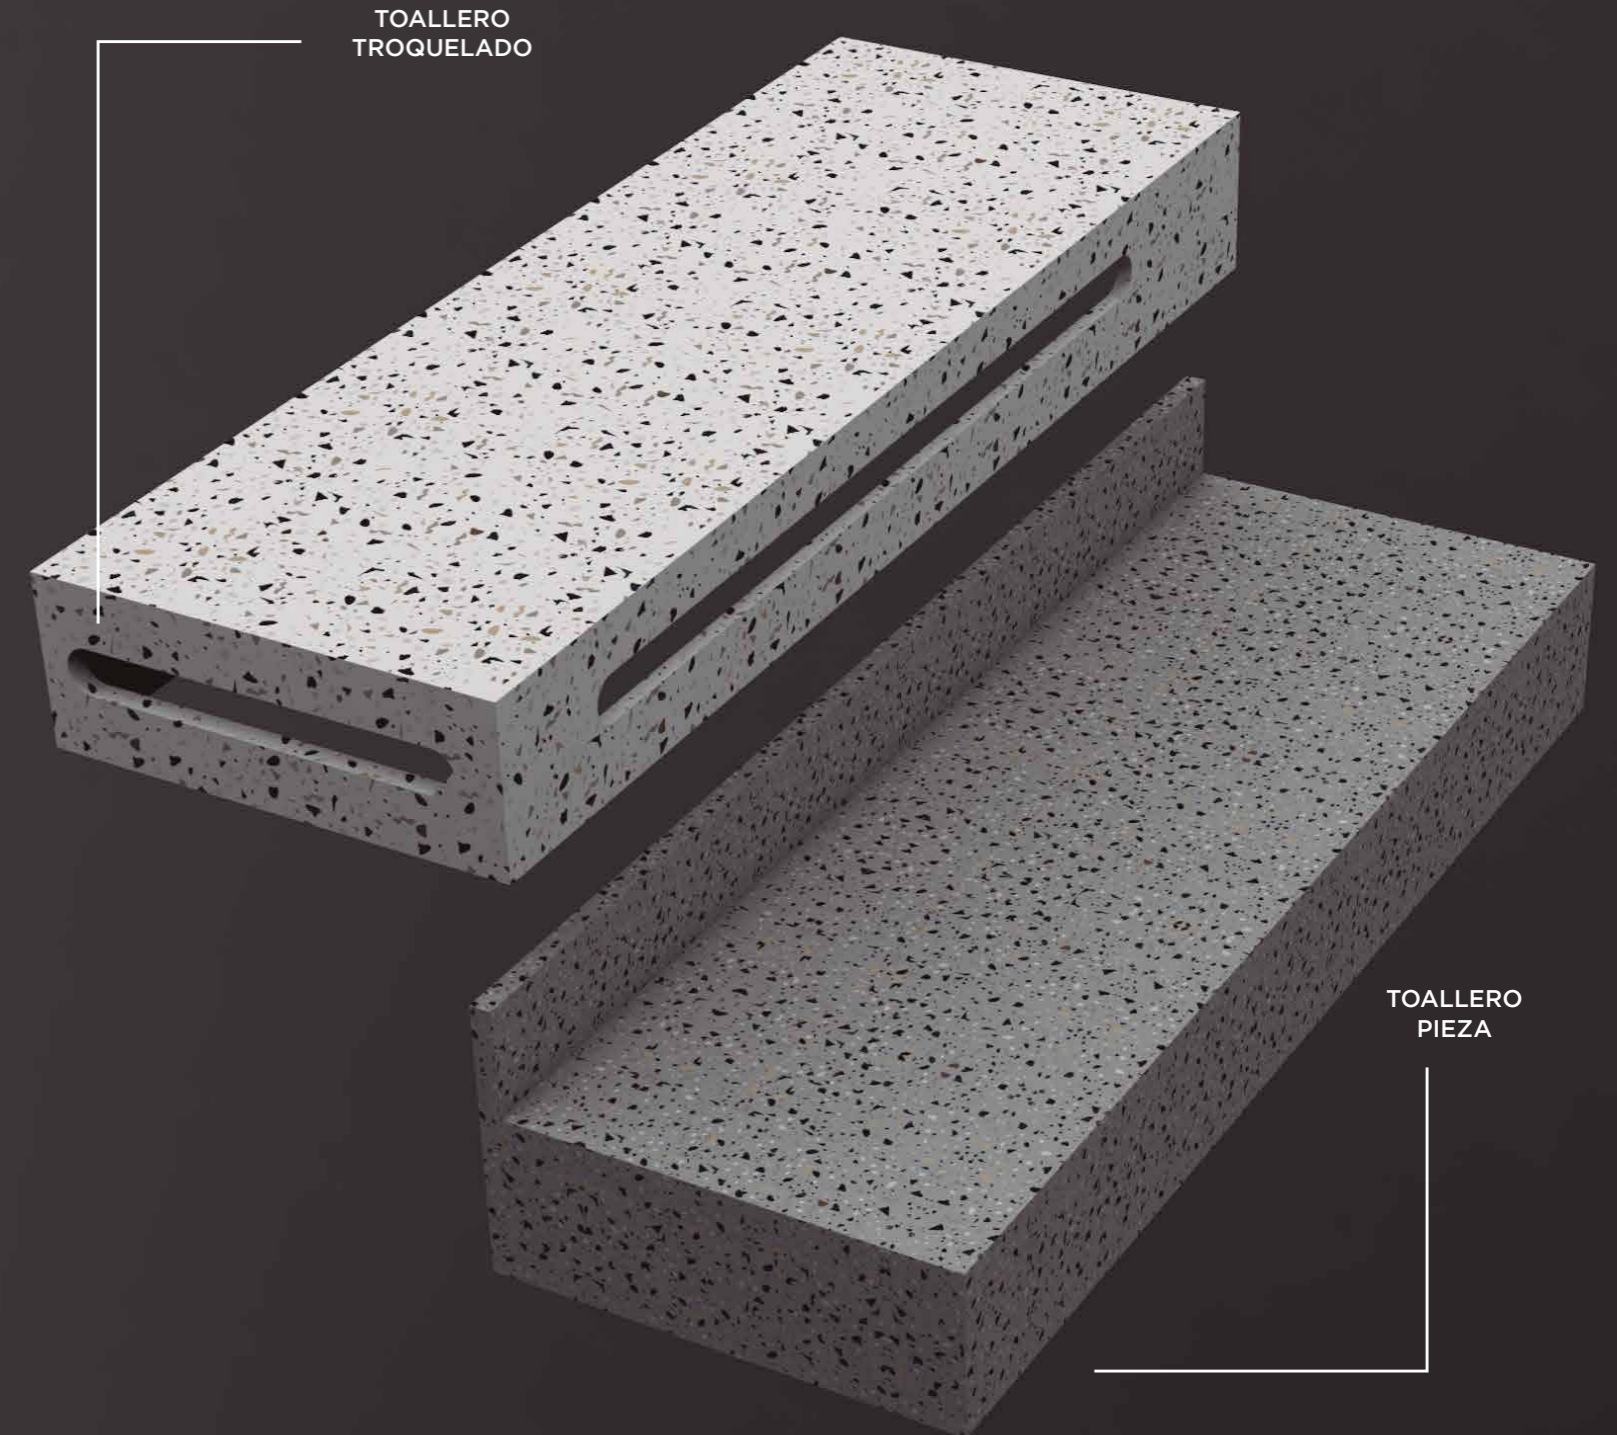

ACCESORIOS

TOALLERO
TROQUELADO

TOALLERO
PIEZA

MEDIDAS	TABLERO BLANCO	TABLERO BLANCO CON FALDÓN	TABLERO COLOR	TABLERO COLOR CON FALDÓN	TABLERO BIANCO CLASSICO	TABLERO BIANCO CLASSICO CON FALDÓN
71x46	03.0149.277	03.0287.277	03.0266.277	03.0403.277	03.0277.277	03.0432.277
81x46	03.0162.277	03.0315.277	03.0294.277	03.0447.277	03.0307.277	03.0480.277
91x46	03.0175.277	03.0343.277	03.0323.277	03.0492.277	03.0338.277	03.0527.277
101x46	03.0188.277	03.0371.277	03.0352.277	03.0535.277	03.0369.277	03.0575.277
111x46	03.0201.277	03.0398.277	03.0380.277	03.0578.277	03.0399.277	03.0623.277
121x46	03.0213.277	03.0426.277	03.0409.277	03.0622.277	03.0430.277	03.0670.277
131x46	03.0234.277	03.0468.277	03.0446.277	03.0680.277	03.0468.277	03.0732.277
141x46	03.0247.277	03.0496.277	03.0474.277	03.0724.277	03.0499.277	03.0780.277
151x46	03.0260.277	03.0524.277	03.0503.277	03.0768.277	03.0530.277	03.0830.277
161x46	03.0273.277	03.0552.277	03.0532.277	03.0811.277	03.0560.277	03.0875.277

Mecanización agujero grifo y desague
Trou pour robiret et vasque

Gratuito
Gratuit

Incremento por ampliación fondo 53 cm.
Charge supplémentaire pour l'élargissement

15%

Estructura soporte 1 ud. (No incluida)
Structure de support (1ud)

03.022.227

Toallero frontal o lateral
Port serviette frontal ou latérale :

03.040.277

Zócalo (5 cm.)
25 mínimo
Plinthes (5cm)
25 minimum

0,80 /cm lineal