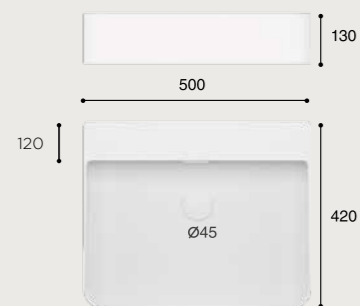

Juego de sujeción
Kit de fixation.

CÓDIGO / CODAGE

03.0117.277
03.013.277

LAV.SIL
TLI