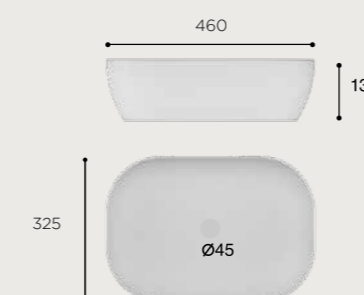

CÓDIGOS / CODAGE

03.0136.277 LAV.ORTA