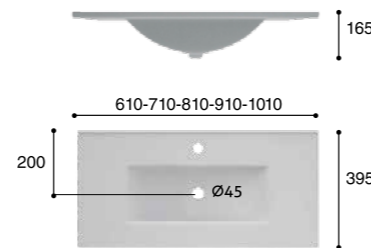

MEDIDAS

REFERENCIA

510x390	03.081.277
610x390	03.077.277
710x390	03.089.277
810x390	03.091.277
910x390	03.0138.277
1010x390	03.0148.277