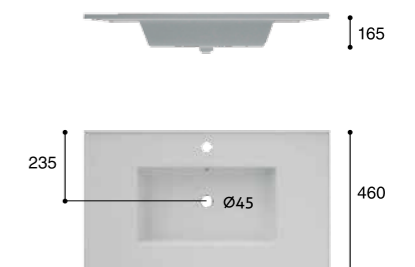

MEDIDAS

REFERENCIA

IZQ / DCHA	1010x460	03.0167.277
IZQ / DCHA	1210x460	03.0205.277