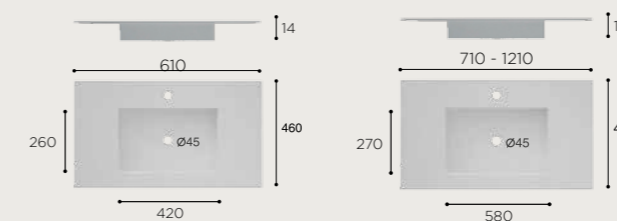

CODIGO / CODAGE

610x460	03.0154.277	EGCH61x46
710x460	03.0160.277	EGCH71x46
810x460	03.0173.277	EGCH81x46
910x460	03.0179.277	EGCH91x46
1010x460	03.0187.277	EGCH101x46
1210x460	03.0215.277	EGCH121x46

HERA DOBLE

MATE

CARACTERÍSTICAS

Lavabo de resin stone 2 senos.
Incluye agujero de grifo.

FONCTIONNALITÉS

Lavabo a poser sur meuble. 2 vasques.
Resin stone matt.
Comprend deux trous pour robinets.

CÓDIGO / CODAGE

1210 DOBLE SENO 03.0229.277 EGCH121x46