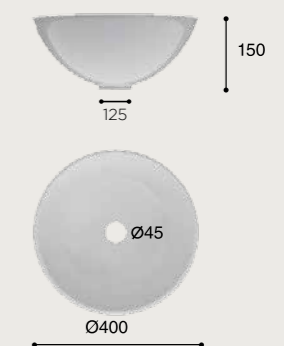

# BOL

BLANCO BRILLO

**CARACTERÍSTICAS**

Lavabo de sobre encimera. Sin rebosadero.  
Porcelana blanca.

**FONCTIONNALITÉS**

Vasque à poser. Sans trop-plein.  
Porcelaine blanche

**CÓDIGO / CODAGE**

03.096.277 LAV.BOLS/R