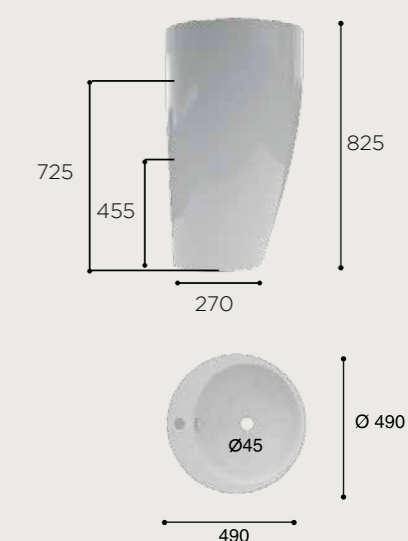

GEMINI 75

BLANCO BRILLO

CARACTERÍSTICAS

Lavabo de sobre encimera. Con rebosadero.
Porcelana blanca. Lleva agujero de grifo.

FONCTIONNALITÉS

Vasque à poser.
Avec trou pour le robinet
Avec trop-plein
Porcelaine blanche.
Finition brillant.

MEDIDAS

03.0220.277 LAV.GEMINI

MENFIS

BLANCO BRILLO

CARACTERÍSTICAS

Lavabo de sobre encimera. Con rebosadero.
Porcelana blanca.

FONCTIONNALITÉS

Vasque à poser.
Avec trop-plein
Porcelaine blanche.
Finition brillant.

CÓDIGO / CODAGE

03.0115.277 LAV.MENFIS

PIETRO

BLANCO BRILLO

CARACTERÍSTICAS

Lavabo de pie. Con rebosadero. Porcelana blanca.
Lleva agujero de grifo.

FONCTIONNALITÉS

Vasque à poser. Avec trou pour le robinet
Avec trop-plein
Finition brillant.

CÓDIGO / CODAGE

03.0590.277 LAV.PIET