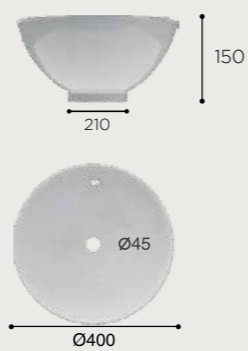

FONCTIONNALITÉS

Vasque à poser. Sans trop-plein.
Porcelaine blanche.
Finition brillant.

CÓDIGO / CODAGE

03.096.277

LAV.BOL.EXT