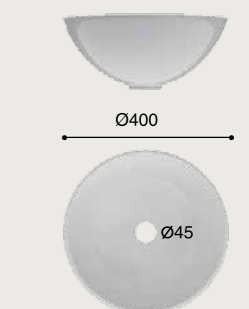

## FONCTIONNALITÉS

Bronze.  
Vasque à poser. Sans trop-plein.  
Dimensions :  
Finition brillant.