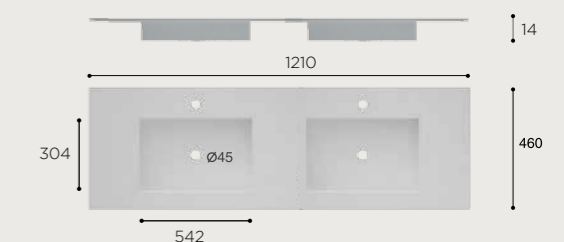

HERA 2 SENOS

BRILLO

CARACTERÍSTICAS

Lavabo de resin stone 2 senos.
Incluye agujero de grifo y rebosadero.

FONCTIONNALITÉS

Lavabo de résine stone 2 vasques.
Comprend deux trous pour robinets et deux trop-pleins.

CÓDIGO / CODAGE

1210 DOBLE SENO 03.0240.277

HERA

MATE

CARACTERÍSTICAS

Lavabo de resin stone 1 seno. Incluye agujero de grifo.

FONCTIONNALITÉS

Lavabo a poser sur meuble. 1 vasque. resin stone matt.
Comprend un trou pour robinet et un trop-plein

CODIGO / CODAGE

610x460	03.0154.277	EGCH61x46
710x460	03.0160.277	EGCH71x46
810x460	03.0173.277	EGCH81x46
910x460	03.0179.277	EGCH91x46
1010x460	03.0187.277	EGCH101x46
1210x460	03.0215.277	EGCH121x46

HERA DOBLE

MATE

CARACTERÍSTICAS

Lavabo de resin stone 2 senos.
Incluye agujero de grifo.

FONCTIONNALITÉS

Lavabo a poser sur meuble. 2 vasques.
Resin stone matt.
Comprend deux trous pour robinets.

CÓDIGO / CODAGE

1210 DOBLE SENO 03.0229.277 EGCH121x46