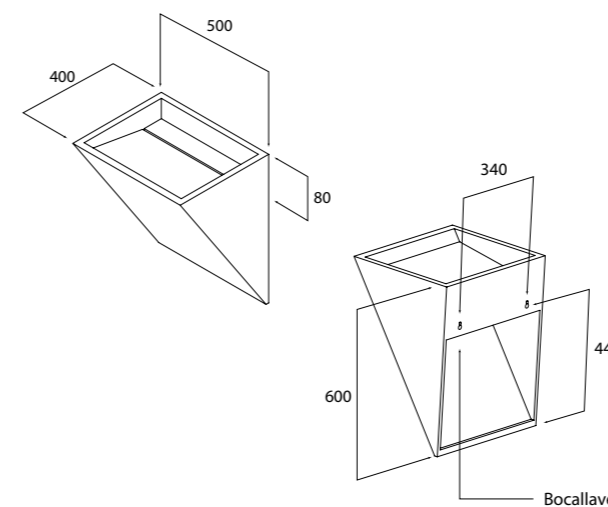

CARACTERÍSTICAS

Lavabo suspendido solid surface acrílico.
Sin agujero de grifo.
Tornillería incluida.

FONCTIONNALITÉS

Vasque suspendu solid surface. Sans trou pour le robinet. Kit de fixation inclus.

CODIFICACIÓN / CODAGE

K - LIFE 03.0640.277 LAV.SUTONKR

ACABADOS