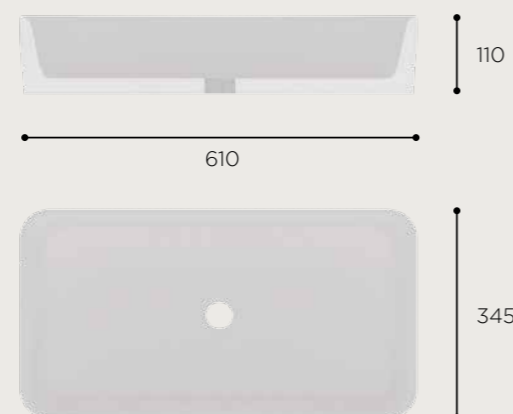

CÓDIGO / CODAGE

03.0180.277

LAV.LAVFOGO