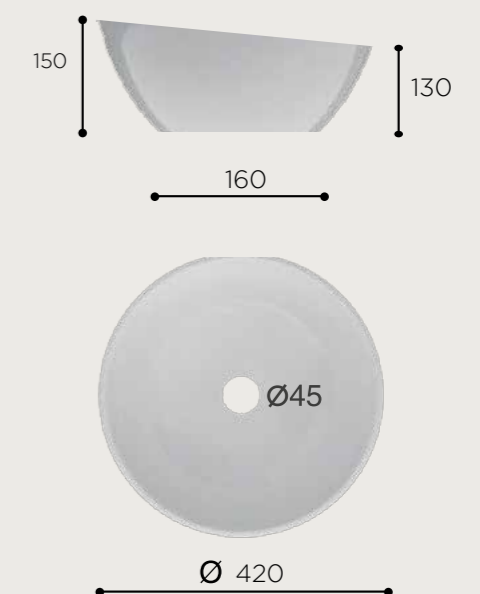

CÓDIGO / CODAGE

03.0290.277

LAV.ADWAN