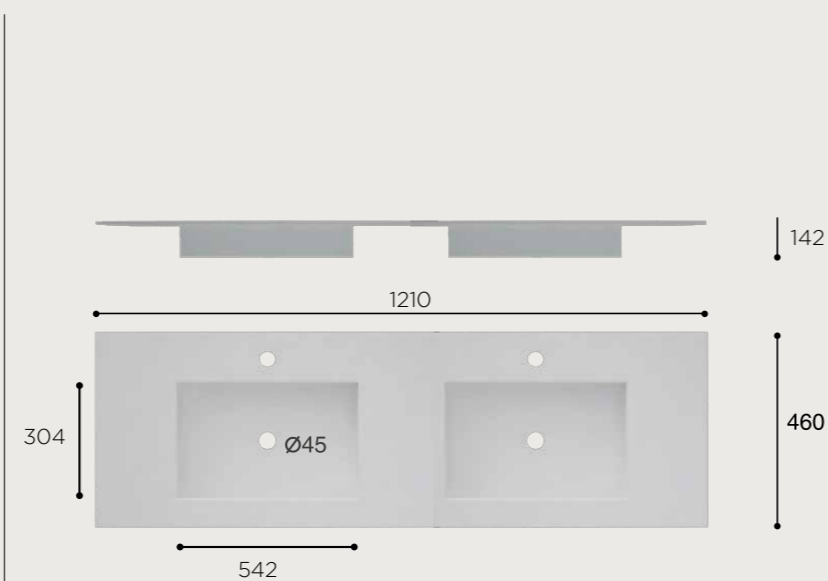

CÓDIGO / CODAGE

1210 DOBLE SENO 03.0240.277