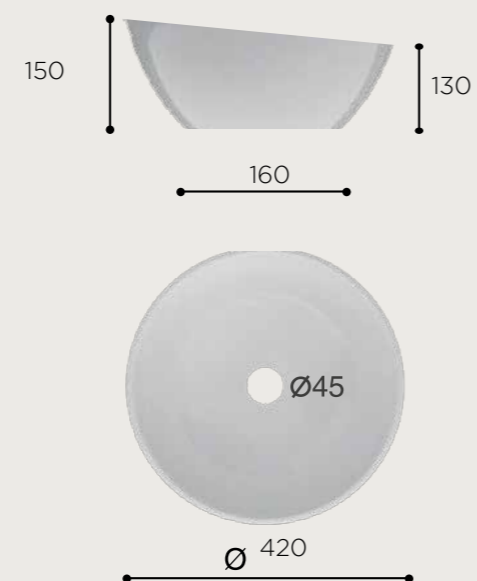

CÓDIGO / CODAGE

03.0290.277

LAV.ADWAF