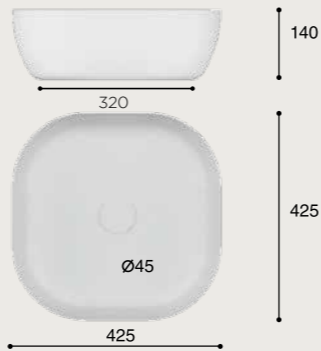

FONCTIONNALITÉS

Vasque à poser. Sans trop-plein.
Porcelaine blanche.
Finition brillant.

CÓDIGO / CODAGE

03.086.277

LAV.OBI