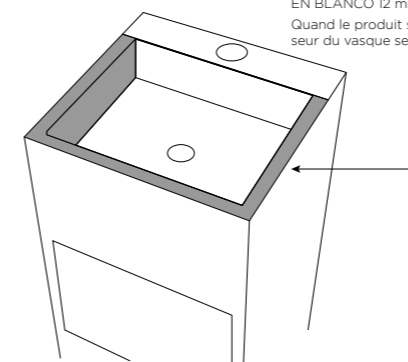

PARA LAVABOS EN COLORES LAS PAREDES DEL SENO MEDIRAN 30 mm. EN BLANCO 12 mm
Quand le produit sera en couleur, l'épaisseur du vasque sera de 3 cm