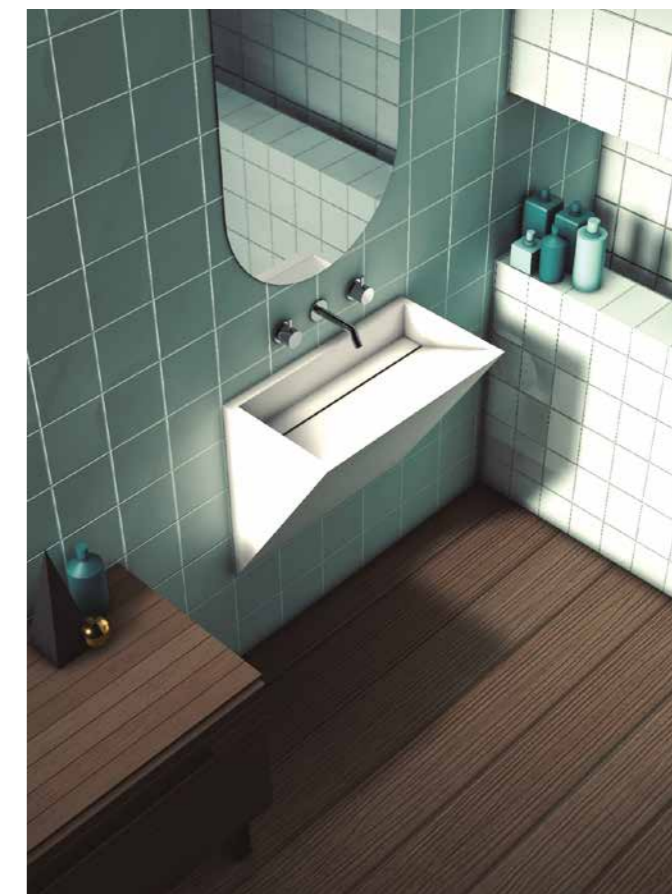

**FONCTIONNALITÉS**

Lavabo autoportant en acrylique à surface solide. Disponible en deux types de vasque sans frais supplémentaires; Balca et Austin.

**ACABADOS**

PARA LAVABOS EN COLORES LAS PAREDES DEL SENO MEDIRAN 30 mm. EN BLANCO 12 mm  
Quand le produit sera en couleur, l'épaisseur du vasque sera de 3 cm

KRION KLIFE

SUTON

KRION® K·LIFE

**CARACTERÍSTICAS**

Lavabo suspendido solid surface acrílico.  
Sin agujero de grifo.  
Tornillería incluida.

**FONCTIONNALITÉS**

Vasque suspendu solid surface. Sans trou pour le robinet. Kit de fixation inclus.