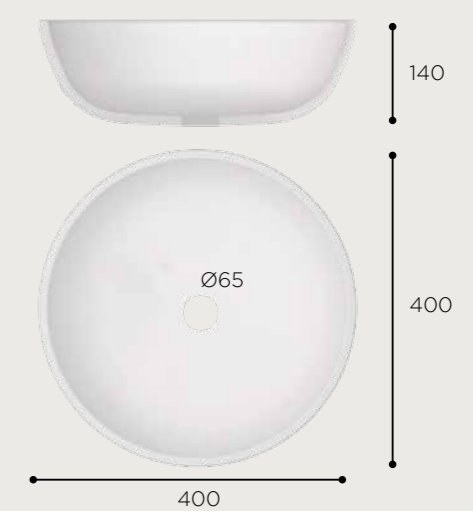

CÓIGO / CODAGE

03.0230.277

LAV.TERRAB