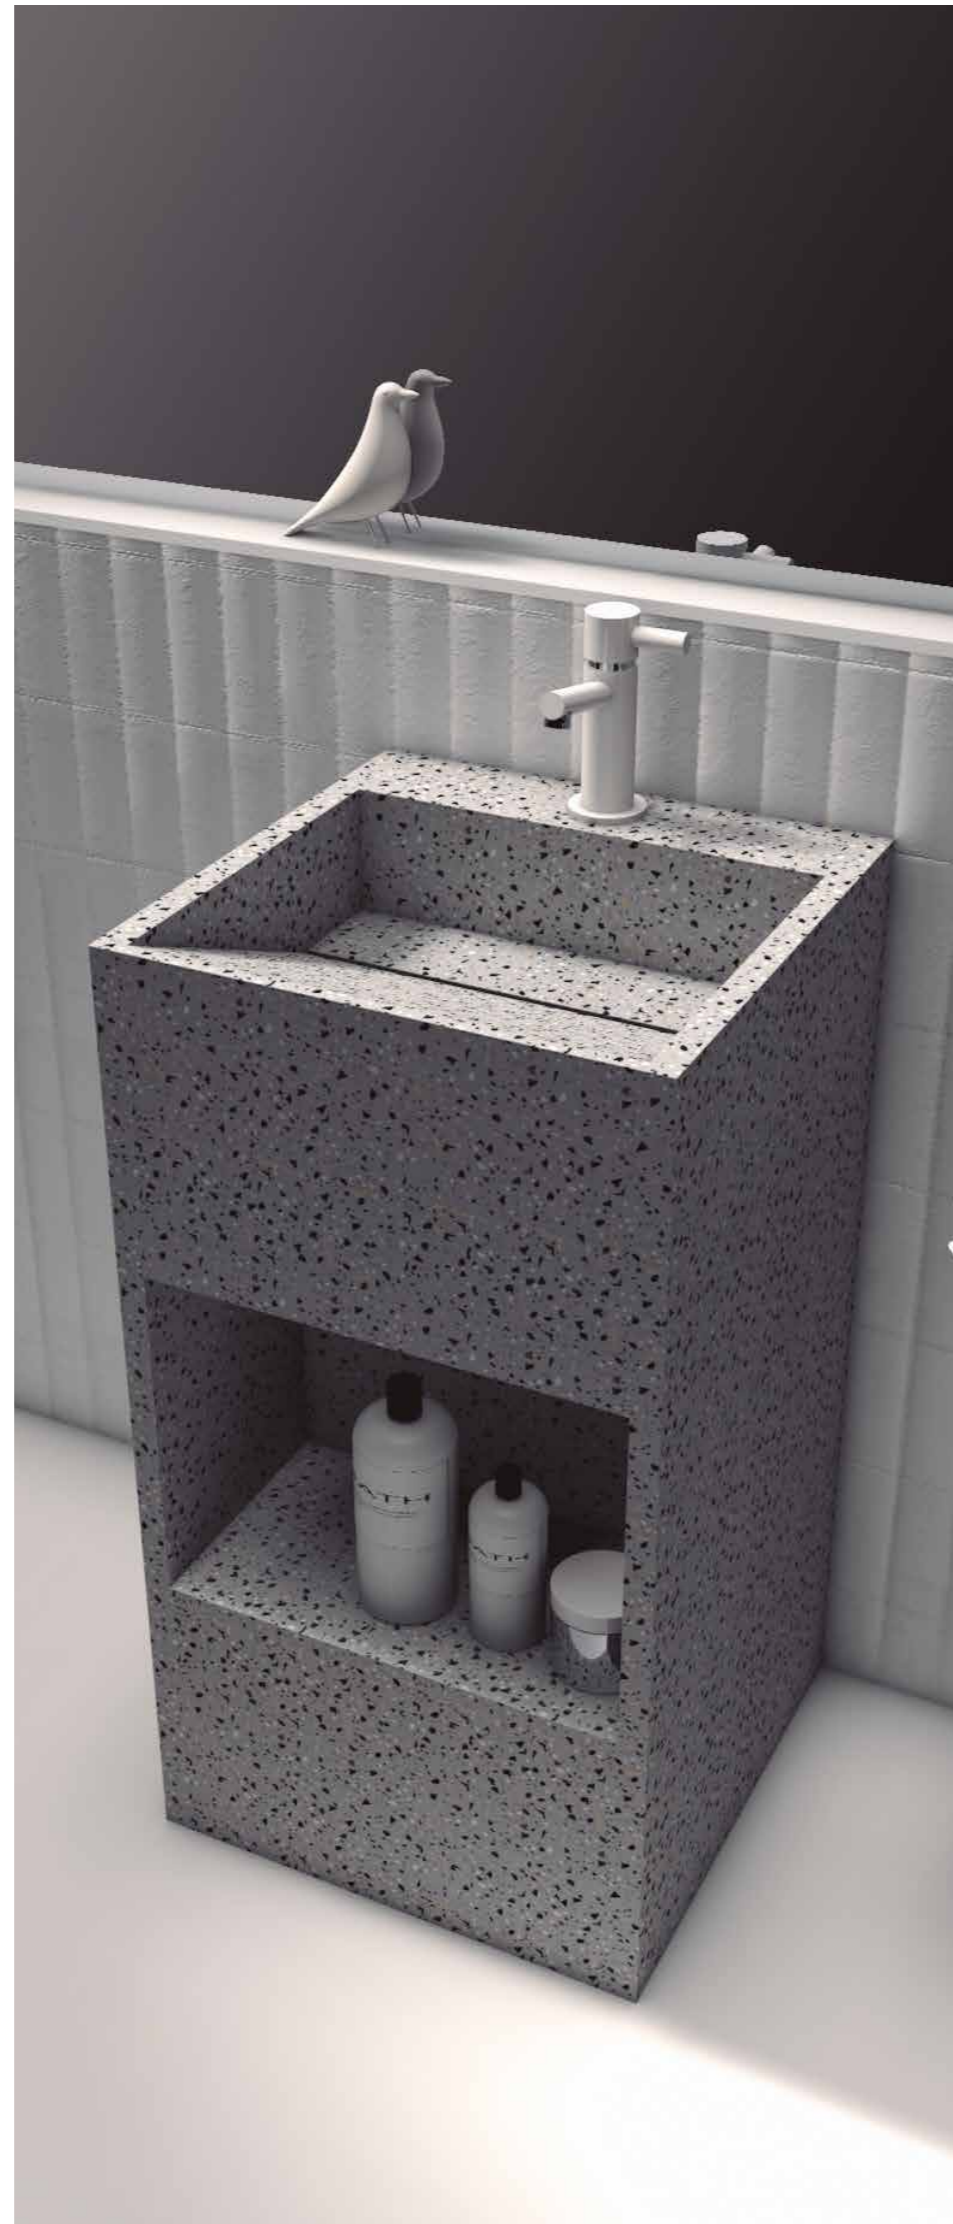

SOJO

KRION®