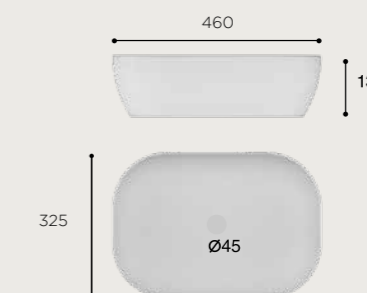

NALON

ORO BRILLO

CÓDIGOS / CODAGE

03.0320.277 LAV.NALON.NB