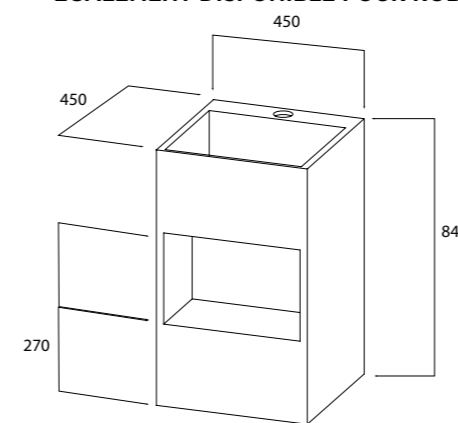

TAMBIÉN DISPONIBLE PARA GRIFERÍA EMPOTRADA
EGALEMENT DISPONIBLE POUR ROBINETS POUR MUR

CARACTERISTICAS

Lavabo de pie solid surface acrílico. Disponible en dos tipos de seno sin coste adicional; Balca y Austin.

FONCTIONNALITÉS

Lavabo autoportant en acrylique à surface solide. Disponible en deux types de vasque sans frais supplémentaires; Balca et Austin.