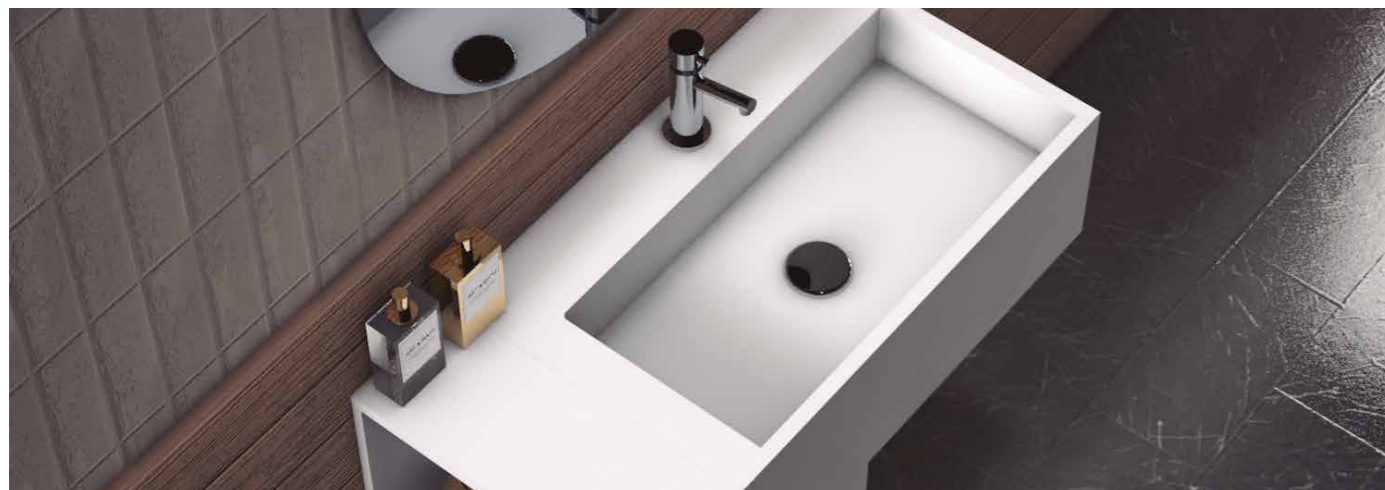

art&bath

CARACTERÍSTICAS

Lavabo de pie solid surface acrílico.
Disponible en dos tipos de seno sin coste adicional; Balca y Austin.
Tornillería incluida.

FONCTIONNALITÉS

Lavabo sur pied solid surface.
Disponible en deux types de vasque sans frais supplémentaires; Balca et Austin.
Kit de fixation inclus.

CODIFICACIÓN / CODAGE

SIN GRIFO / SANS TROU 03.01220.277 LAV.MERTONKR
CON GRIFO / AVEC TROU 03.01345.277 LAV.MERTONGKR

ACABADOS

KRION® K·LIFE

CARACTERÍSTICAS

Lavabo de sobre encimera solid surface acrílico.
Sin agujero de grifo. Varias medidas disponibles.

FONCTIONNALITÉS

Vasque à poser sur meuble à solid surface.
Sans trou pour le robinet
disponible en différente dimension

CODIFICACIÓN / CODAGE

HARLEM 50	03.0368.277	LAV.HARLEM50
HARLEM 60	03.0385.277	LAV.HARLEM60
HARLEM 80	03.0415.277	LAV.HARLEM80
HARLEM 100	03.0445.277	LAV.HARLEM100

ACABADOS

KRION® K·LIFE