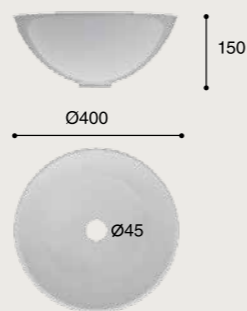

## FONCTIONNALITÉS

Vasque à poser. Sans trop-plein. Porcelaine en  
deux couleurs.  
Finition brillant