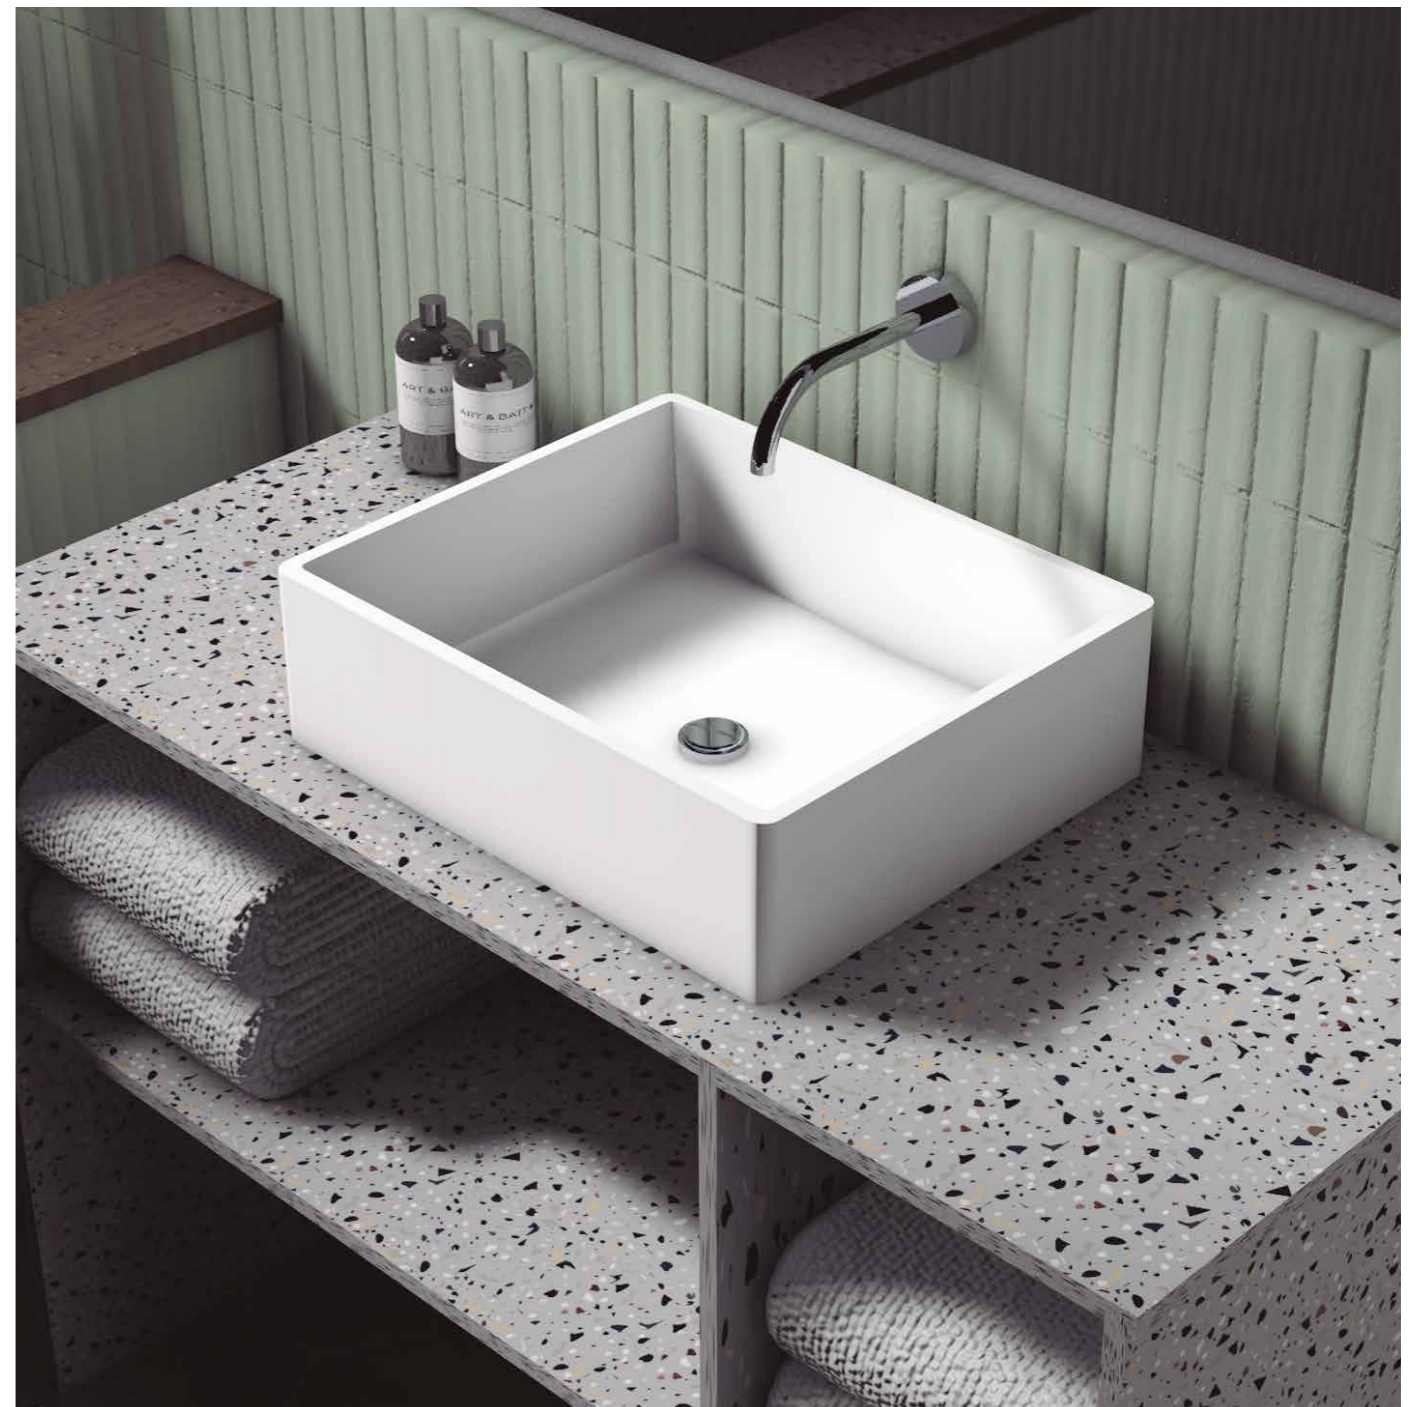

art&bath

CARACTERÍSTICAS

Lavabo de pie solid surface acrílico.
Disponible en dos tipos de seno sin coste adicional; Balca y Austin.
Tornillería incluida.

FONCTIONNALITÉS

Lavabo sur pied solid surface.
Disponible en deux types de vasque sans frais supplémentaires; Balca et Austin.
Kit de fixation inclus.

CODIFICACIÓN / CODAGE

SIN GRIFO / SANS TROU 03.01220.277 LAV.MERTONKR
CON GRIFO / AVEC TROU 03.01345.277 LAV.MERTONGKR

ACABADOS

KRION® K·LIFE

CARACTERÍSTICAS

Lavabo de sobre encimera solid surface acrílico.
Sin agujero de grifo. Varias medidas disponibles.

FONCTIONNALITÉS

Vasque à poser sur meuble à solid surface.
Sans trou pour le robinet
disponible en différente dimension

CODIFICACIÓN / CODAGE

HARLEM 50	03.0368.277	LAV.HARLEM50
HARLEM 60	03.0385.277	LAV.HARLEM60
HARLEM 80	03.0415.277	LAV.HARLEM80
HARLEM 100	03.0445.277	LAV.HARLEM100

ACABADOS

KRION® K·LIFE