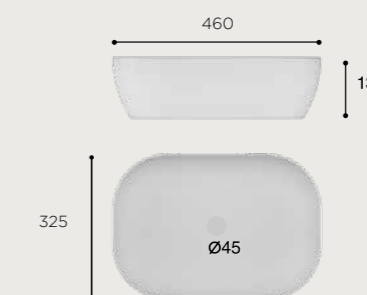

Lavabo de sobre encimera. Sin rebosadero.
Vasque à poser. Sans trop-plein. En porcelaine.