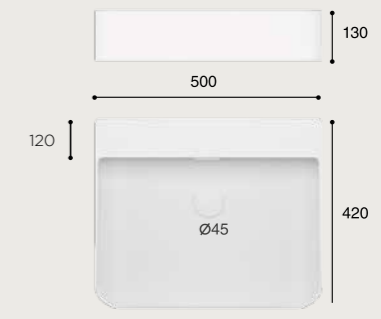

CÓDIGO / CODAGE

03.0117.277 LAV.SIL