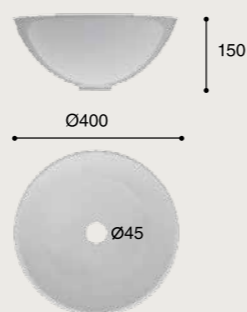

FONCTIONNALITÉS

Argent
Vasque à poser. Sans trop-plein.
Dimensions :
Finition brillant

CÓDIGO / CODAGE

03.0320.277 LAV.BOL.P