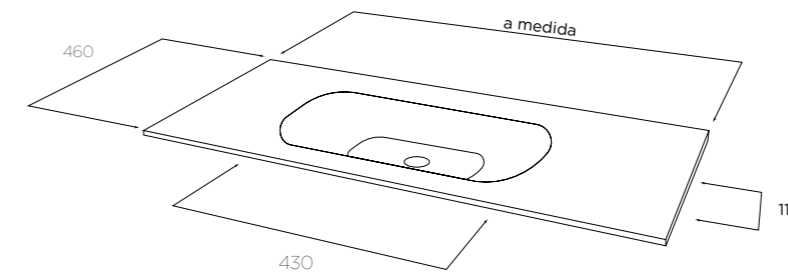

TIBET

CENTRADO