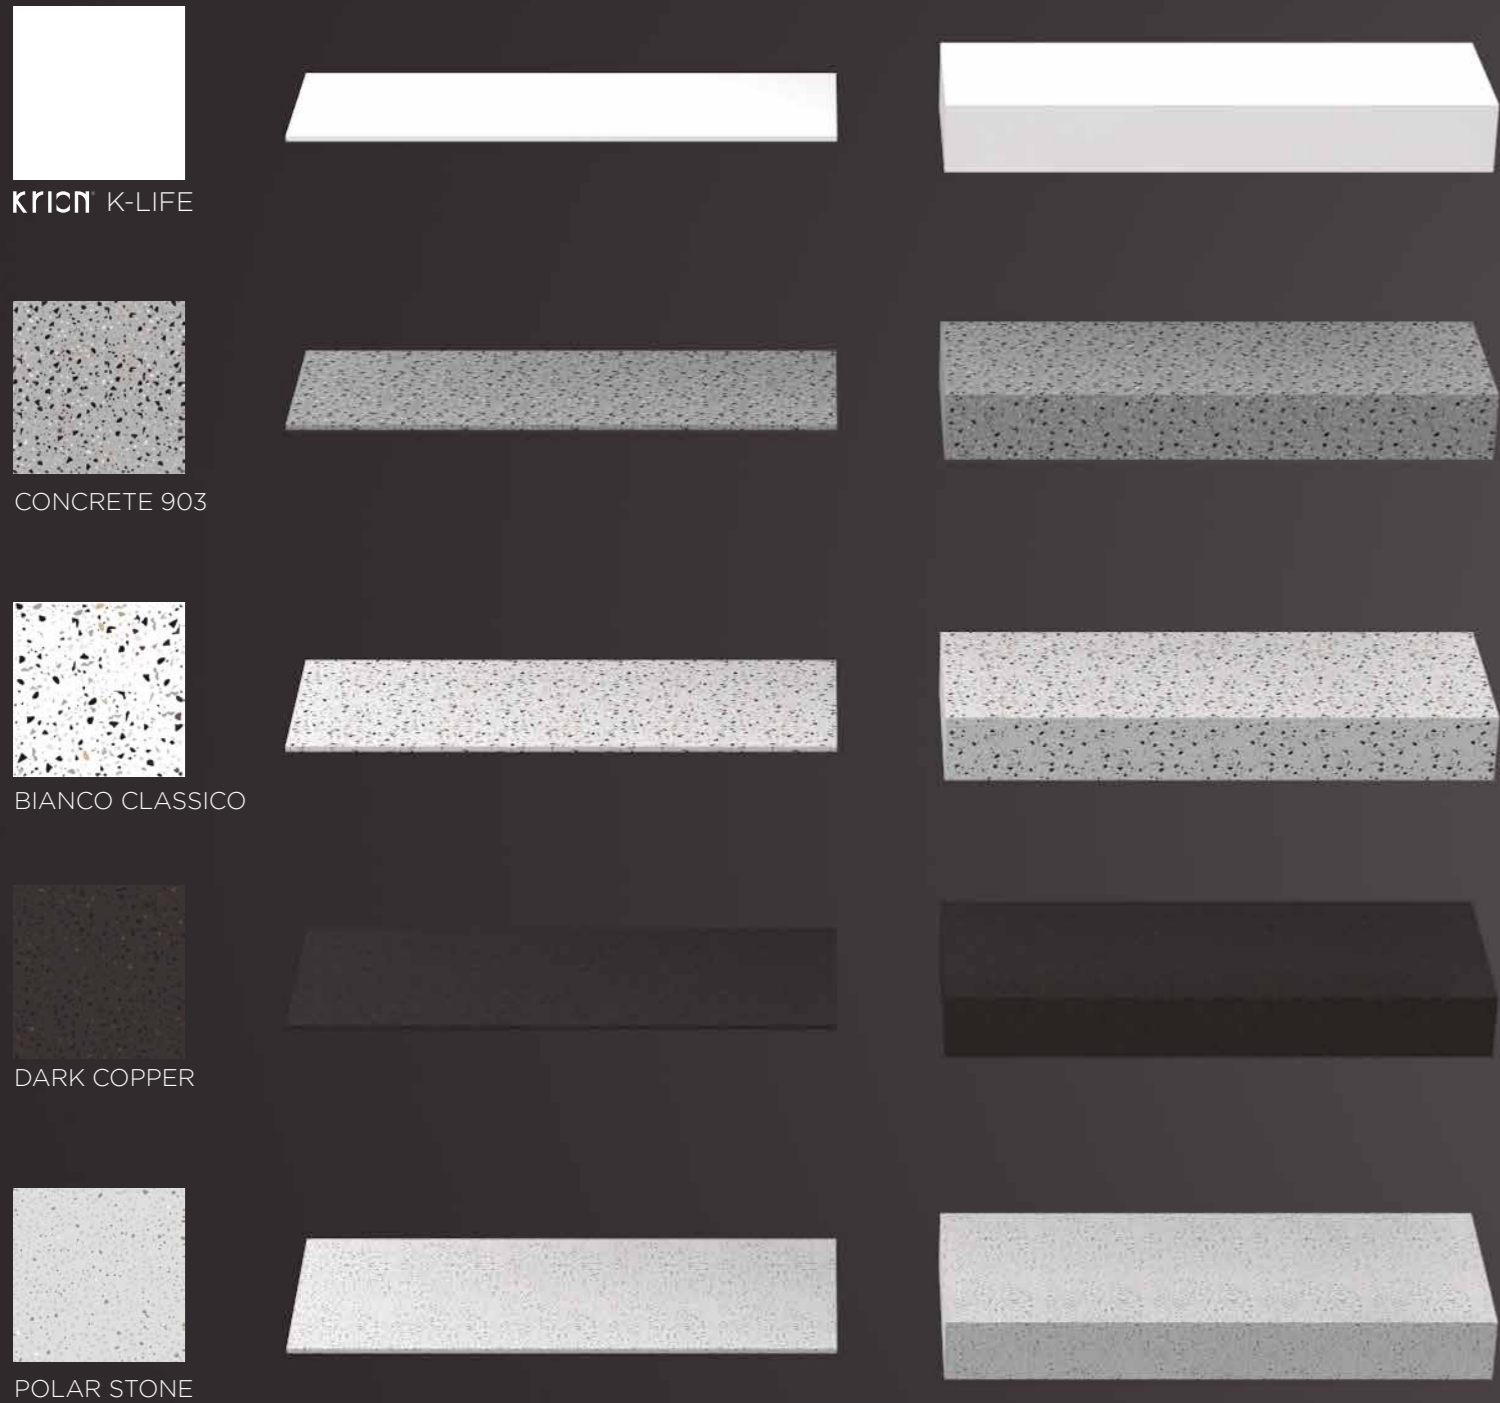

TABLEROS

KRION K-LIFE

CONCRETE 903

BIANCO CLASSICO

DARK COPPER

POLAR STONE