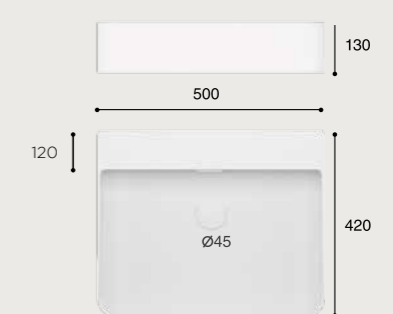

CÓDIGO / CODAGE

03.099.277 LAV.EUME