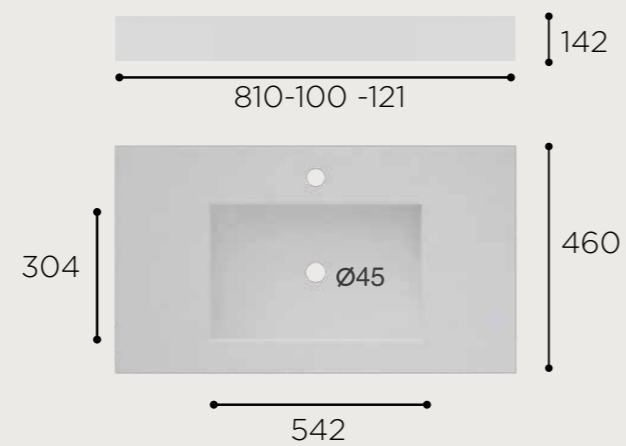

HERA FALDÓN

MATE

CARACTERÍSTICAS

Lavabo de resin stone 1 seno con faldón. Tornillería incluida. Toallero incluido. Incluye agujero de grifo y rebosadero.

FONCTIONNALITÉS

Lavabo en pierre de résine 1 vasque avec jupe. Kit fixation inclus. Porte-serviettes inclus. Comprend un trou pour robinet et un trop-plein

CÓDIGO / CODAGE

810x460	03.0340.277	EGCHRM81X46
1010x460	03.0398.277	EGCHRM101X46
1210x460	03.0445.277	EGCHRM121X46

HERA FALDÓN

MATE

CARACTERÍSTICAS

Lavabo de resin stone 2 senos con faldón. Tornillería incluida. Toallero incluido. Incluye agujero de grifo y rebosadero.

FONCTIONNALITÉS

Lavabo résine stone 2 vasques avec jupe. kit de fixation inclus. Porte-serviettes inclus. Deux trous pour robinet et deux trop pleins.

CÓDIGO / CODAGE

1410 x460	03.0590.277	GCHRM141D

HERA

BRILLO

CARACTERÍSTICAS

Lavabo de resin stone 1 seno. Incluye agujero de grifo y rebosadero.

FONCTIONNALITÉS

Lavabo en résine stone à poser sur meuble. 1 vasque. Comprend un trou pour robinet et un trop-plein

CÓDIGO / CODAGE

710x460	03.0160.277
810x460	03.0170.277
910x460	03.0185.277
1010x460	03.0190.277
1210x460	03.0216.277
1010 IZQUIERDA	03.0194.277
1210 IZQUIERDA	03.0232.277