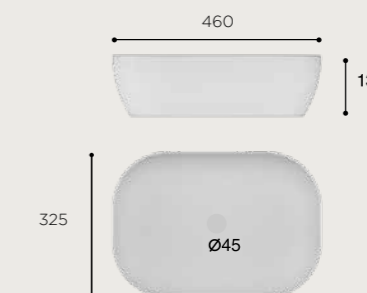

NALON

BRILLO

CÓDIGOS / CODAGE

03.0161.277 LAV.NALON