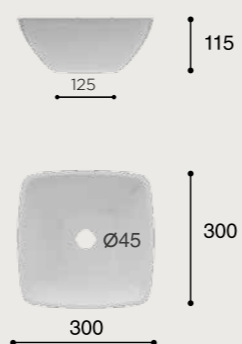

FONCTIONNALITÉS

Vasque à poser. Sans trop-plein.
Porcelaine blanche.
Finition brillant.

CÓDIGO /CODAGE

03.079.277

LAV.AURE