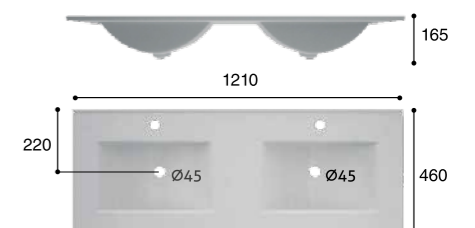

izquierda

**ETNA****CARACTERÍSTICAS**

Lavabo de sobre mueble.  
Con rebosadero.  
Porcelana blanca.

**FONCTIONNALITÉS**

Vasque à poser.  
Avec trop-plein.  
Porcelaine blanche.

**MEDIDAS****REFERENCIA**

1210x460 Doble seno	03.0225.277
1410x460 doble seno	03.0430.277