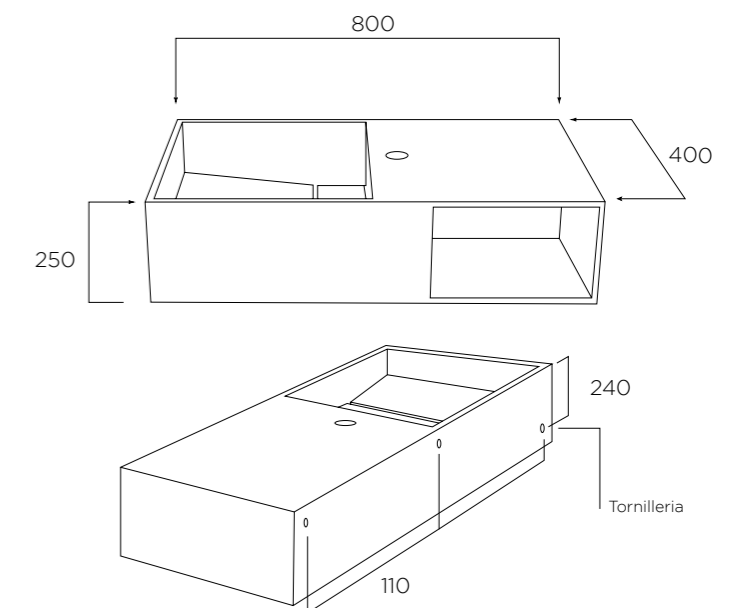

CODIFICACIÓN / CODAGE

03.0930.277

MSSIS