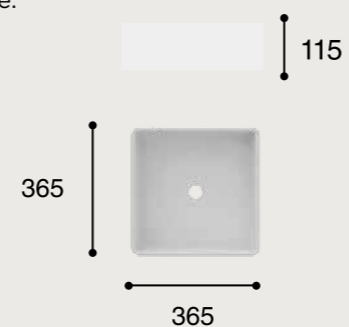

FONCTIONNALITÉS

Noir mate
Vasque à poser. Sans trop-plein.
Porcelaine noire.