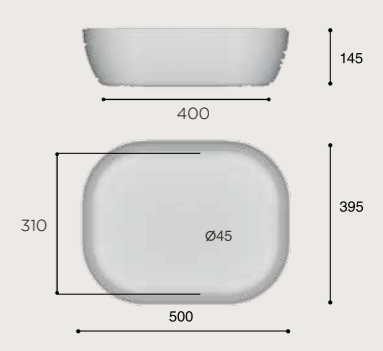

FONCTIONNALITÉS

Vasque à poser. Sans trop-plein.
Porcelaine blanche.
Finition brillant.

CÓDIGO / CODAGE

03.098.277

LAV.AMUR