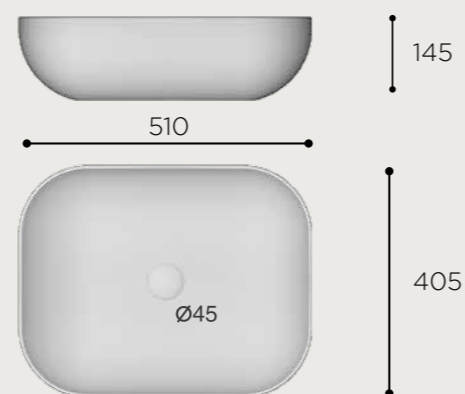

CÓDIGO / CODAGE

03.0128.277 LAV.BEIRA

APIS

BRILLO

CARACTERÍSTICAS

Lavabo de sobre encimera. Sin rebosadero.
Porcelana blanca.

FONCTIONNALITÉS

Vasque à poser. Sans trop-plein.
Porcelaine blanche.
Finition brillant.