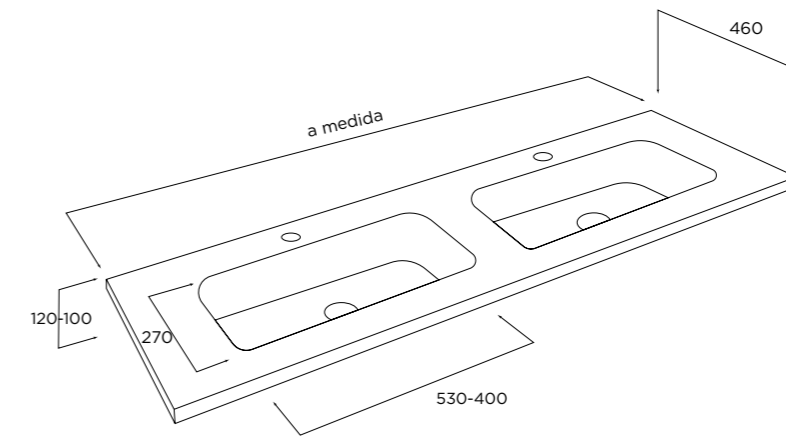

HERMES

KRION® K·LIFE

CODIFICACIÓN

MEDIDAS	1 SENO	1 SENO CON FALDÓN
71x46	03.0298.277	03.0456.227
81x46	03.0317.277	03.0491.227
91x46	03.0336.277	03.0527.227
101x46	03.0355.277	03.0563.227
111x46	03.0374.277	03.0599.227
121x46	03.0393.277	03.0635.227
131x46	03.0455.277	03.0718.227
141x46	03.0474.277	03.0754.227
151x46	03.0493.277	03.0790.227
161x46	03.0512.277	03.0826.227
171x46	03.0531.277	03.0861.227
181x46	03.0657.277	03.01012.227
191x46	03.0682.277	03.01054.227
201x46	03.0707.277	03.01097.227