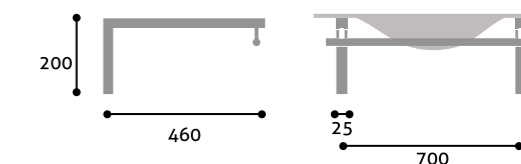

REFERENCIA

03.075.277