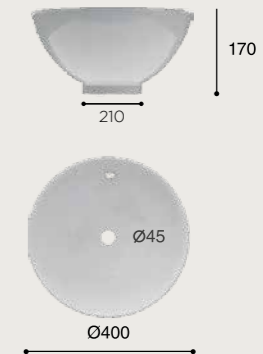

# BOL

BLANCO BRILLO Y REBOSADERO

**CARACTERÍSTICAS**

Lavabo de sobre encimera. Con rebosadero.  
Porcelana blanca.

**FONCTIONNALITÉS**

Lavabo à poser. Avec trop plein. Porcelaine blanche.  
Finition brillant.