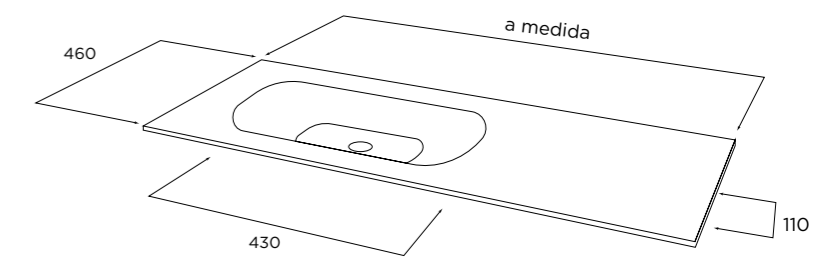

DESPLAZADO

CODIFICACIÓN

CENTRADO

MEDIDAS

1 SENO

ENCIMERA CON
FALDÓN

MEDIDA
SENO

81x46	03.0220.277	03.0409.227	
91x46	03.0285.277	03.0487.227	
101x46	03.0285.277	03.0498.227	
111x46	03.0315.277	03.0539.227	
121x46	03.0315.277	03.0550.227	43X99
131x46	03.0390.277	03.0638.227	
141x46	03.0390.277	03.0648.227	
151x46	03.0415.277	03.0685.227	
161x46	03.0415.277	03.0695.227	

DESPLAZADO

MEDIDAS

1 SENO

ENCIMERA CON
FALDÓN

MEDIDA
SENO

101x46	03.0330.277	03.0513.227	
111x46	03.0330.277	03.0539.227	
121x46	03.0330.277	03.0565.227	
131x46	03.0420.277	03.0669.227	43X99
141x46	03.0420.277	03.0680.227	
151x46	03.0435.277	03.0706.227	
161x46	03.0435.277	03.0716.227	

ACCESORIOS

Zócalo (5 cm.)

25 mínimo

Plinthes (5cm)

25 minimum

0,80 /cm lineal

Estructura soporte (1 ud).

Structure de support (1ud)

Toallero frontal o lateral

Port serviette frontal au latérale :

03.022.277

03.040.277