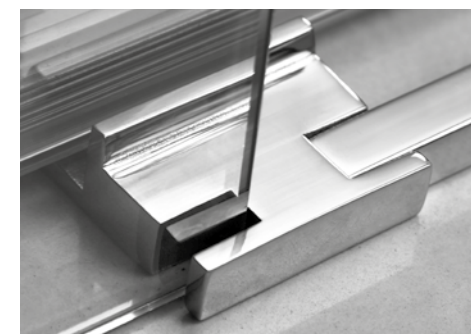

### ESPECIFICACIONES ESPECIALES

- Perfil expansor 2.5cm de incremento 39€
- Antical incremento de 10€ por hoja
- Indicar medida de hueco real para adaptar la mejor opción y evitar errores de códigos
- Indicar posición de puerta mirando la mampara desde fuera (mano)
- Especificar cuando el plato este enrasado a suelo o sea de obra
- Precio cristales mate y parsoles mismo que el decorado
- Para mamparas a medida consultar página 90
- Cierre magnético