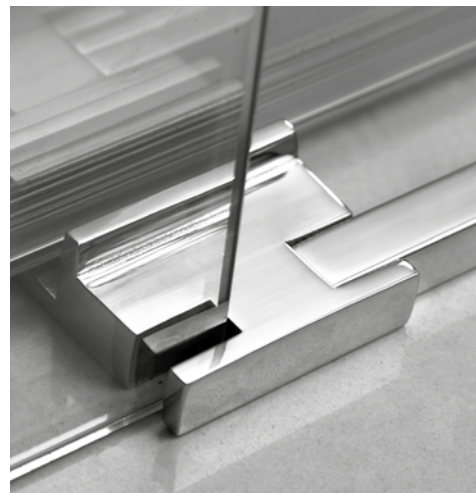

## ESPECIFICACIONES ESPECIALES

- Indicar medida de hueco real para adaptar la mejor opción y evitar errores de códigos
- Indicar posición de puerta mirando la mampara desde fuera (mano)
- Especificar cuando el plato este enrasado a suelo o sea de obra
- Cierre magnético

Tirador 30 cm

Guiador acero

Ángulo superior

Su solidez  
a modo urbano,  
junto con sus  
expansores,  
se adapta  
a todas  
las necesidades