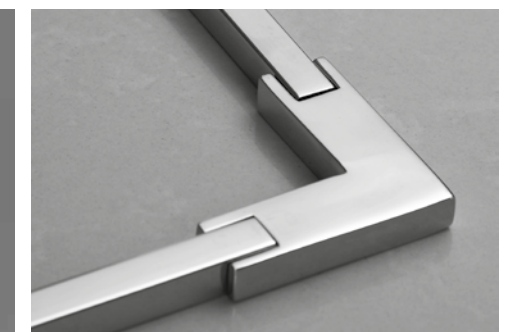

Conector inferior