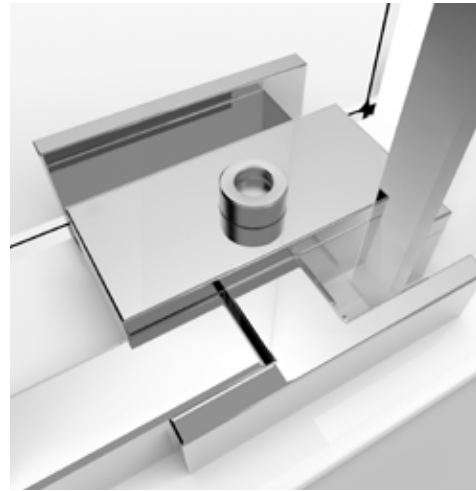

La calidez
y belleza
de sus materiales,
junto a sus
estilizadas líneas,
nos aportan
el lujo más visual

Luxury