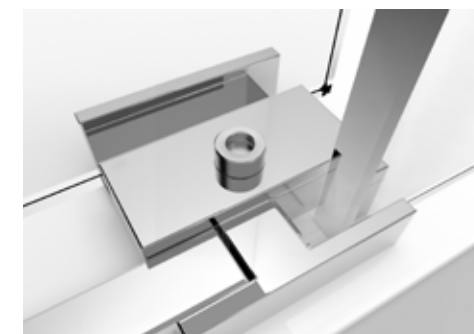

ESPECIFICACIONES ESPECIALES

- Indicar medida de hueco real para adaptar la mejor opción y evitar errores de códigos
- Indicar posición de puerta mirando la mampara desde fuera (mano)
- Especificar cuando el plato este enrasado a suelo o sea de obra
- Precio cristales mate y parsoles mismo que el decorado
- Para mamparas a medida consultar página 62
- Cierre magnético

Guiador acero