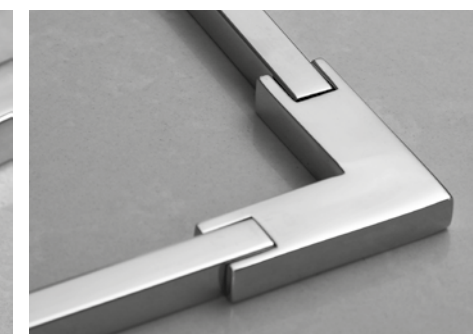

Conector inferior