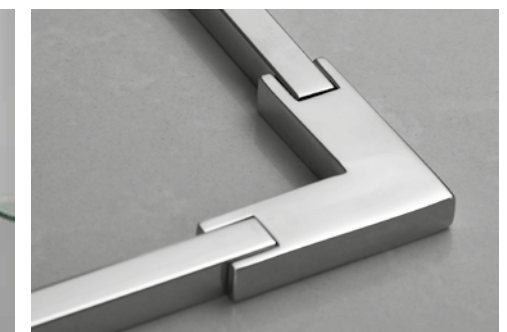

Conector inferior