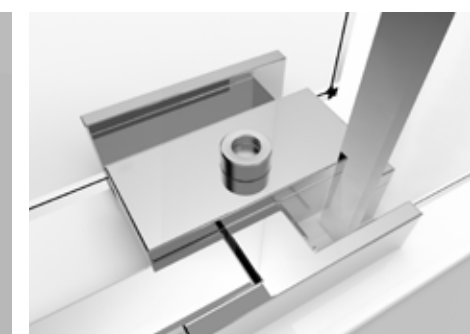

Guiador acero