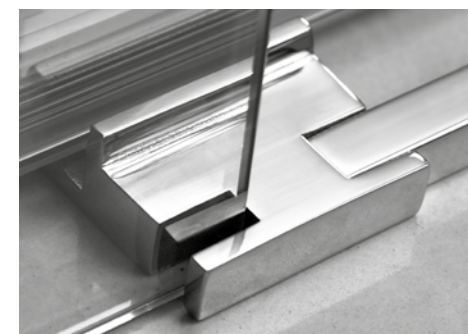

## MAMPARA ESTANDAR

CÓDIGO	MEDIDA	RANGO DE INSTALACIÓN (CM)	CRISTAL TRANSPARENTE	CRISTAL DECORADO	APERTURA PUERTA (CM)
AT1100	100	97 - 102	498 €	564 €	40 - 45
AT1105	105	103 - 107	519 €	585 €	40 - 45
AT1110	110	108 - 112	551 €	617 €	45 - 50
AT1115	115	113 - 117	566 €	632 €	42 - 47
AT1120	120	118 - 122	581 €	647 €	47 - 52
AT1125	125	123 - 127	595 €	661 €	52 - 57
AT1130	130	128 - 132	610 €	676 €	47 - 52
AT1135	135	133 - 137	620 €	686 €	52 - 57
AT1140	140	138 - 142	632 €	698 €	57 - 62
AT1145	145	143 - 147	639 €	735 €	52 - 57
AT1150	150	148 - 152	647 €	746 €	57 - 62
AT1155	155	153 - 157	655 €	757 €	57 - 62
AT1160	160	158 - 162	665 €	770 €	62 - 67
AT1165	165	163 - 167	673 €	782 €	62 - 67
AT1170	170	168 - 172	682 €	794 €	62 - 67
AT1175	175	173 - 177	701 €	816 €	62 - 67
AT1180	180	178 - 182	720 €	839 €	62 - 67

### ESPECIFICACIONES ESPECIALES

- Perfil de acero U de 2.5cm para corregir desniveles 35€
- Indicar medida de hueco real para adaptar la mejor opción y evitar errores de códigos
- Indicar posición de puerta mirando la mampara desde fuera (mano)
- Especificar cuando el plato este enrasado a suelo o sea de obra
- Precio cristales mate y parsoles mismo que el decorado
- Para mamparas a medida consultar página 30
- Cierre magnético