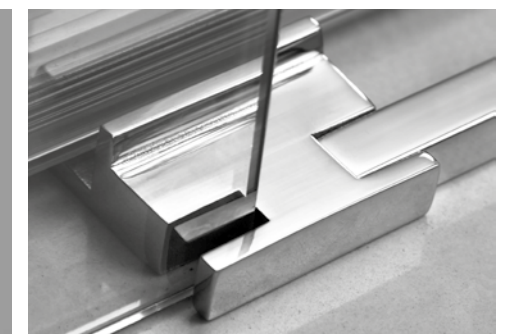

Guiador Acero