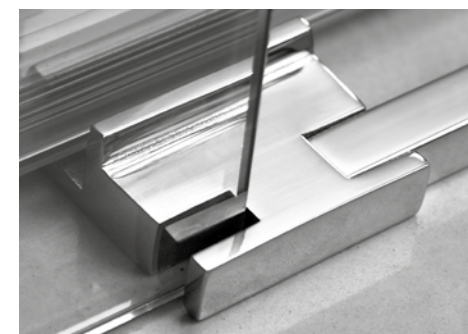

ATEMPO 500

MAMPARA ESTANDAR

CÓDIGO	MEDIDA	RANGO DE INSTALACIÓN (CM)	CRISTAL TRANSPARENTE	CRISTAL DECORADO	APERTURA PUERTA (CM)
AT5160	160	152 - 162	588 €	700 €	58 - 67
AT5170	170	162 - 172	599 €	717 €	58 - 67

PLAZO DE EXPEDICIONES

- Transparentes 48 horas
- Decorados 5 días hábiles
- Cristales especiales mate y parsosoles 15 días (página 302)

ESPECIFICACIONES ESPECIALES

- Perfil de acero U de 2.5cm para corregir desniveles 35€
- Indicar medida de hueco real para adaptar la mejor opción y evitar errores de códigos
- Indicar posición de puerta mirando la mampara desde fuera (mano)
- Precio cristales mate y parsosoles mismo que el decorado
- Para mamparas a medida consultar página 30
- Cierre magnético

Guiador Acero