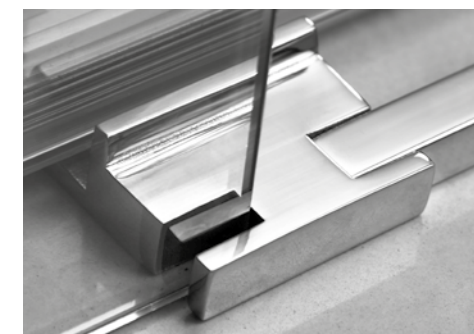

URBAN 700

MAMPARA ESTANDAR

CÓDIGO	MEDIDA	RANGO DE INSTALACIÓN (CM)	CRISTAL TRANSPARENTE	CRISTAL DECORADO	APERTURA PUERTA (CM)
UR7100	100	96,5-99	374 €	440 €	38
UR7105	105	101,5-104	417 €	483 €	40
UR7110	110	106,5-109	390 €	456 €	43
UR7115	115	111,5-114	411 €	477 €	47
UR7120	120	116,5-119	408 €	474 €	48
UR7125	125	121,5-124	429 €	495 €	52
UR7130	130	126,5-129	428 €	494 €	53
UR7135	135	131,5-134	471 €	537 €	57
UR7140	140	136,5-139	437 €	503 €	58

PLAZO DE EXPEDICIONES

- Transparentes 48 horas
- Decorados 5 días hábiles
- Cristales especiales mate y parsoles 15 días (página 302)

ESPECIFICACIONES ESPECIALES

- Perfil expansor 2.5cm de incremento 39€
- Antical incremento de 10€ por hoja
- Indicar medida de hueco real para adaptar la mejor opción y evitar errores de códigos
- Indicar posición de puerta mirando la mampara desde fuera (mano)
- Especificar cuando el plato este enrasado a suelo o sea de obra
- Precio cristales mate y parsoles mismo que el decorado
- Para mamparas a medida consultar página 90
- Especificar barra
- Cierre magnético

Opción colocación

Guiador Acero