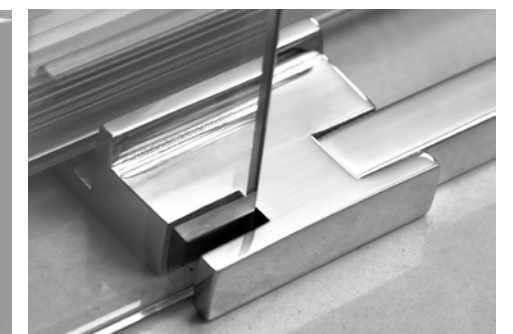

Guiador Acero