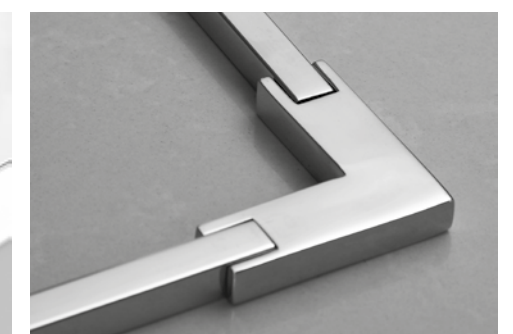

Conector inferior