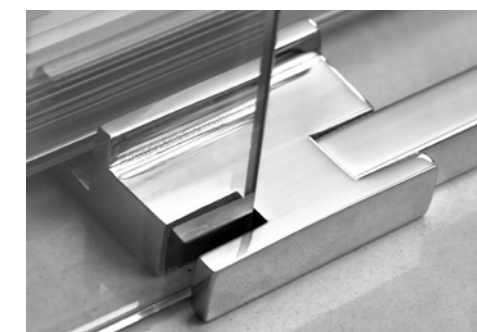

## ESPECIFICACIONES ESPECIALES

- Perfil expansor 2.5cm de incremento 39€
- Antical incremento de 10€ por hoja
- Indicar medida de hueco real para adaptar la mejor opción y evitar errores de códigos
- Indicar posición de puerta mirando la mampara desde fuera (mano)
- Especificar cuando el plato este enrasado a suelo o sea de obra
- Precio cristales mate y parsoles mismo que el decorado
- Para mamparas a medida consultar página 90
- Cierre magnético