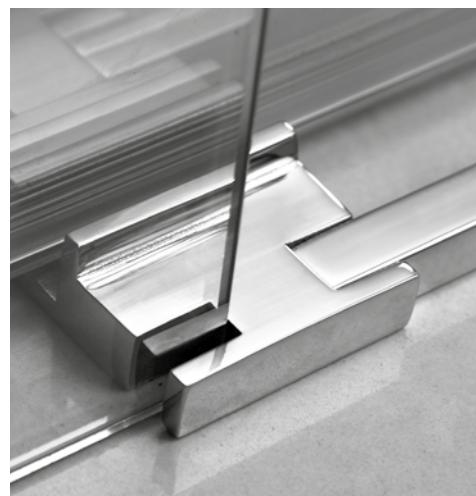

Inspirada en las tendencias minimalistas mas cosmopolitas, nace una de nuestras estrellas

Cosmos