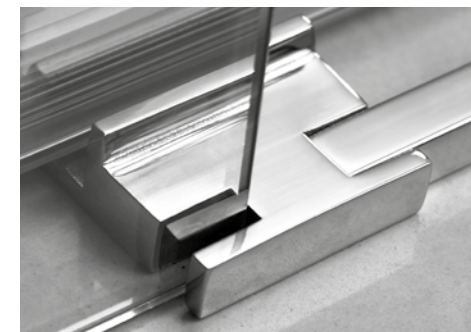

### ESPECIFICACIONES ESPECIALES

- Perfil expansor 2.5cm de incremento 39€
- Antical incremento de 10€ por hoja
- Indicar medida de hueco real para adaptar la mejor opción y evitar errores de códigos
- Indicar posición de puerta mirando la mampara desde fuera (mano)
- Precio cristales mate y parsoles mismo que el decorado
- Para mamparas a medida consultar página 90
- Cierre magnético