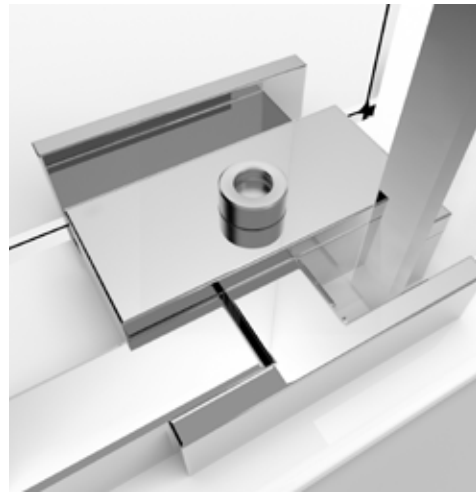

### ESPECIFICACIONES ESPECIALES

- Indicar medida de hueco real para adaptar la mejor opción y evitar errores de códigos
- Indicar posición de puerta mirando la mampara desde fuera (mano)
- Especificar cuando el plato este enrasado a suelo o sea de obra
- Cierre magnético

Tirador 30 cm

Guiador

Rodamiento superior

La combinación perfecta entre calidad y diseño da como resultado la elegancia