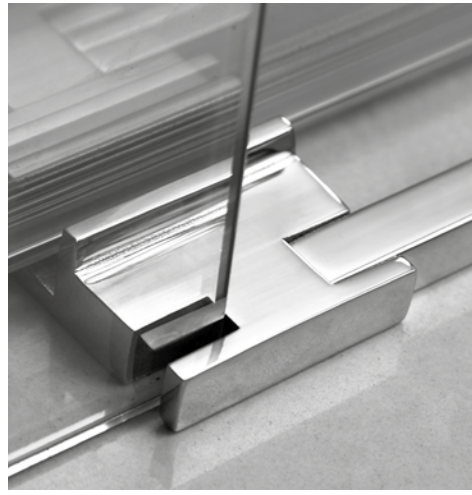

Sus rodamientos vistos, junto su perfilera tubular nos transportan a la atemporalidad del diseño industrial

Atempo