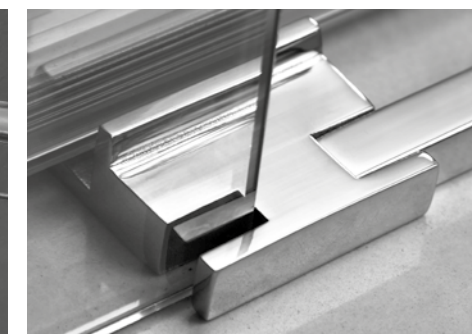

Guiador Acero