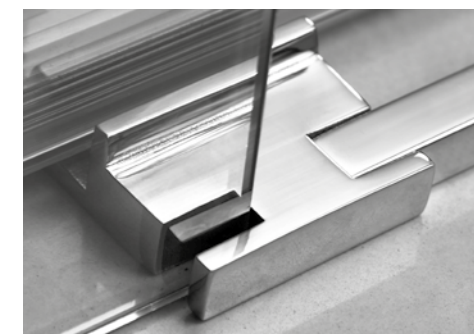

## MAMPARA ESTANDAR

CÓDIGO	MEDIDA	RANGO DE INSTALACIÓN (CM)	CRISTAL TRANSPARENTE	CRISTAL DECORADO	APERTURA PUERTA (CM)
UR1100	100	97,5-102,5	324 €	390 €	38
UR1105	105	102,6-107,5	332 €	398 €	40
UR1110	110	107,6-112,5	340 €	406 €	43
UR1115	115	112,6-117,5	349 €	415 €	47
UR1120	120	117,6-122,5	358 €	424 €	48
UR1125	125	122,6-127,5	368 €	434 €	52
UR1130	130	127,6-132,5	378 €	444 €	53
UR1135	135	132,6-137,5	383 €	449 €	57
UR1140	140	137,6-142,5	387 €	453 €	58
UR1145	145	142,6-147,5	395 €	477 €	62
UR1150	150	147,6-152,5	403 €	502 €	63
UR1155	155	152,6-157,5	408 €	510 €	67
UR1160	160	157,6-162,5	413 €	519 €	68
UR1165	165	162,6-167,5	426 €	535 €	72
UR1170	170	167,6-172,5	439 €	551 €	73
UR1175	175	172,6-177,5	471 €	586 €	77

### ESPECIFICACIONES ESPECIALES

- Perfil expansor 2.5cm de incremento 39€
- Antical incremento de 10€ por hoja
- Indicar medida de hueco real para adaptar la mejor opción y evitar errores de códigos
- Indicar posición de puerta mirando la mampara desde fuera (mano)
- Especificar cuando el plato este enrasado a suelo o sea de obra
- Precio cristales mate y parsoles mismo que el decorado
- Para mamparas a medida consultar página 90
- Cierre magnético