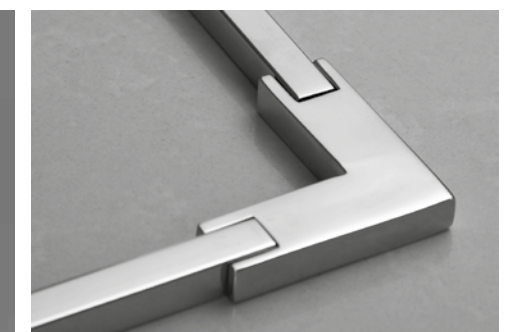

Conector inferior