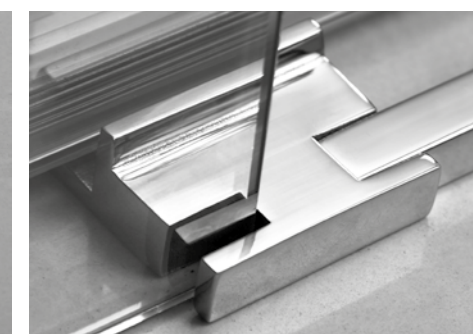

Guiador Acero