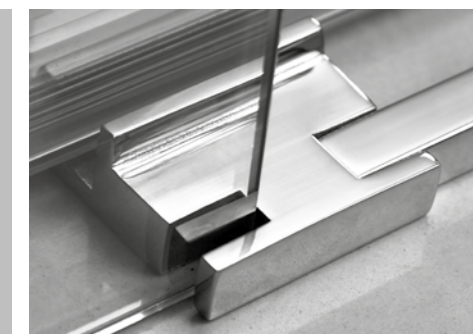

Guiador Acero