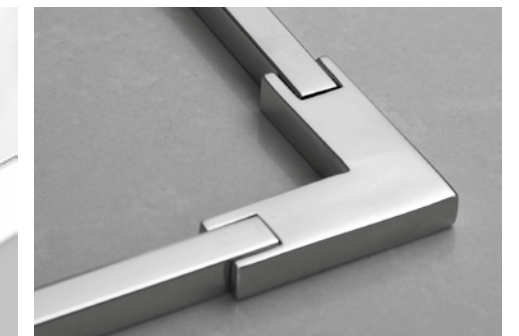

Conector inferior