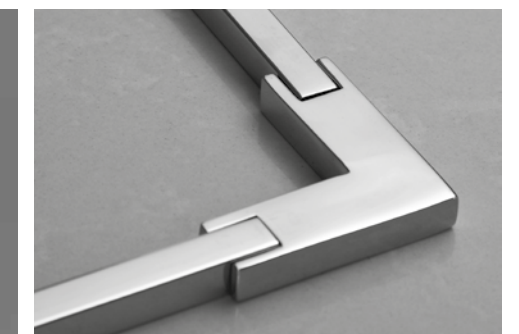

Conector inferior