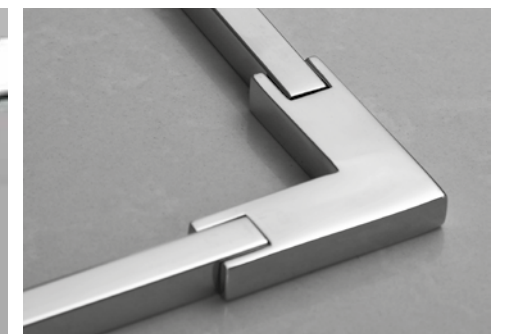

Conector inferior