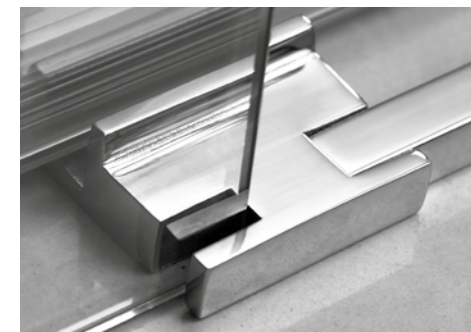

### ESPECIFICACIONES ESPECIALES

- Perfil expansor 2.5cm de incremento 39€
- Antical incremento de 10€ por hoja
- Indicar medida de hueco real para adaptar la mejor opción y evitar errores de códigos
- Indicar posición de puerta mirando la mampara desde fuera (mano)
- Especificar cuando el plato este enrasado a suelo o sea de obra
- Precio cristales mate y parsoles mismo que el decorado
- Para mamparas a medida consultar página 90
- Cierre magnético