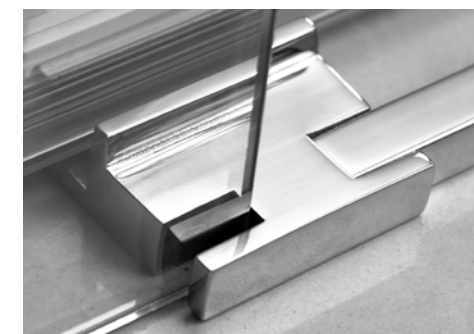

### ESPECIFICACIONES ESPECIALES

- Perfil expansor 2.5cm de incremento 39€
- Antical incremento de 10€ por hoja
- Indicar medida de hueco real para adaptar la mejor opción y evitar errores de códigos
- Indicar posición de puerta mirando la mampara desde fuera (mano)
- Especificar cuando el plato este enrasado a suelo o sea de obra
- Precio cristales mate y parsoles mismo que el decorado
- Para mamparas a medida consultar página 90
- Cierre magnético