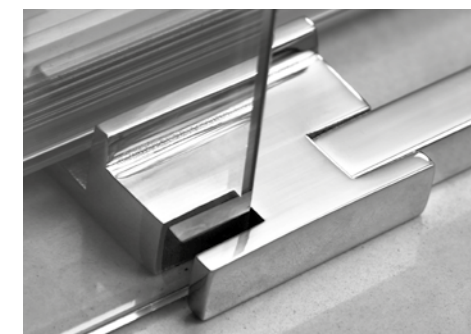

COSMOS 900

MAMPARA A MEDIDA

CÓDIGO	MEDIDA	CRISTAL TRANSPARENTE	CRISTAL DECORADO
CS9160	HASTA160	455 €	554 €
CS9180	HASTA180	477 €	615 €
CS9200	HASTA200	498 €	652 €
CS9220	HASTA220	520 €	689 €

ESPECIFICACIONES ESPECIALES

PLAZO DE EXPEDICIONES

- Transparentes y decoradas 15 días
- Cristales especiales mate y parsoles 15 días (página 302)

ESPECIFICACIONES ESPECIALES

- Perfil de aluminio U de 2.5cm para corregir desniveles 30€
- Indicar medida de hueco real para adaptar la mejor opción y evitar errores de códigos
- Indicar posición de puerta mirando la mampara desde fuera (mano)
- Especificar cuando el plato este enrasado a suelo o sea de obra
- Precio cristales mate y parsoles mismo que el decorado
- Para mamparas a medida consultar página 116
- Kit premium 50€ (Tirador doble + cierre magnético metálico)
- Kit nivelante 40€ (Perfil fijo 2,5 + perfil cierre en U)
- Cierre magnético

Guiador Acero