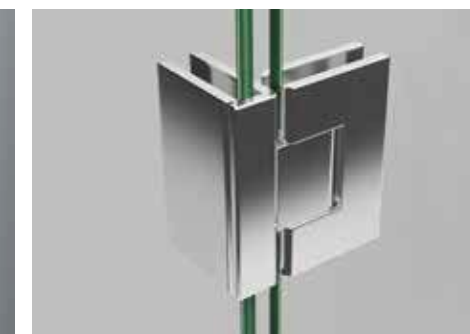

TEDY 200AC

MAMPARA ESTANDAR

CÓDIGO	MEDIDA A+B	CRISTAL TRANSPARENTE	CRISTAL DECORADO
TD2120AC	HASTA 120	590 €	718 €
TD2140AC	HASTA 140	614 €	748 €
TD2160AC	HASTA 160	638 €	788 €
TD2180AC	HASTA 180	663 €	818 €
TD2200AC	HASTA 200	687 €	877 €
TD2220AC	HASTA 220	711 €	907 €

PLAZO DE EXPEDICIONES

- Transparentes 15 días
- Decorados 15 días
- Cristales especiales mate y parsoles 15 días (página 302)

ESPECIFICACIONES ESPECIALES

- Mínimo de fijo cogido a puerta 25cm
- Máximo de puerta 90
- Apertura 180° (apertura 90° sin cargo indicar)
- Indicar medida de hueco real para adaptar la mejor opción y evitar errores de códigos
- Indicar posición de puerta mirando la mampara desde fuera (mano)
- Especificar cuando el plato este enrasado a suelo o sea de obra
- Para mamparas a medida consultar página 180
- Cierre magnético
- Precio cristales mate y parsoles mismo que el decorado
- Tensores de seguridad
- Fijos < de 50cm tensor de 45cm
- Fijos > de 50cm tensor telescópico 60-110cm

Bisagra C