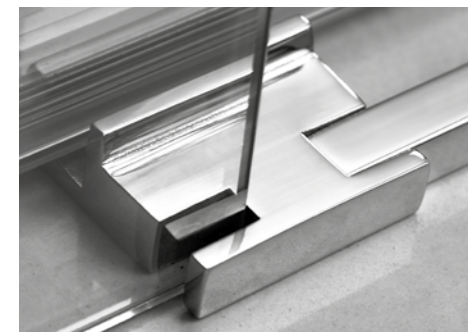

## MAMPARA ESTANDAR

CÓDIGO	MEDIDA	RANGO DE INSTALACIÓN (CM)	CRISTAL TRANSPARENTE	CRISTAL DECORADO	APERTURA PUERTA (CM)
AT2160	160	152 - 162	760 €	892 €	52 - 61
AT2170	170	162 - 172	784 €	916 €	62 - 71
AT2180	180	173 - 182	808 €	940 €	62 - 71

### ESPECIFICACIONES ESPECIALES

- Perfil de acero U de 2.5cm para corregir desniveles 35€
- Indicar medida de hueco real para adaptar la mejor opción y evitar errores de códigos
- Indicar posición de puerta mirando la mampara desde fuera (mano)
- Especificar cuando el plato este enrasado a suelo o sea de obra
- Precio cristales mate y parsoles mismo que el decorado
- Para mamparas a medida consultar página 30
- Cierre magnético