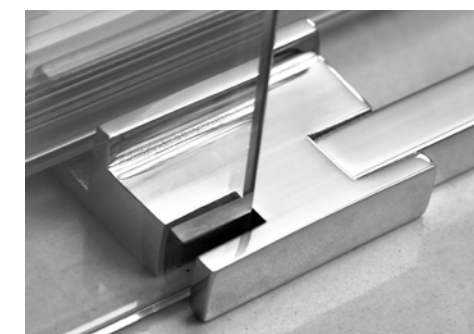

## ESPECIFICACIONES ESPECIALES

- Perfil de acero U de 2.5cm para corregir desniveles 35€
- Indicar medida de hueco real para adaptar la mejor opción y evitar errores de códigos
- Indicar posición de puerta mirando la mampara desde fuera (mano)
- Especificar cuando el plato este enrasado a suelo o sea de obra
- Precio cristales mate y parsoles mismo que el decorado
- Para mamparas a medida consultar página 30
- Cierre magnético