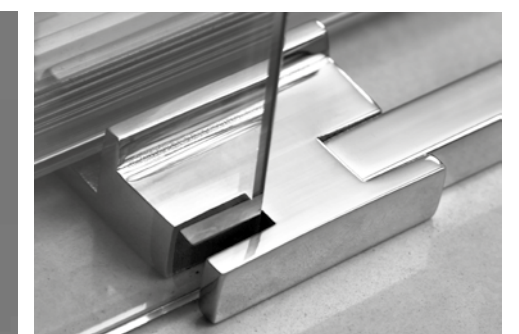

Guiador Acero