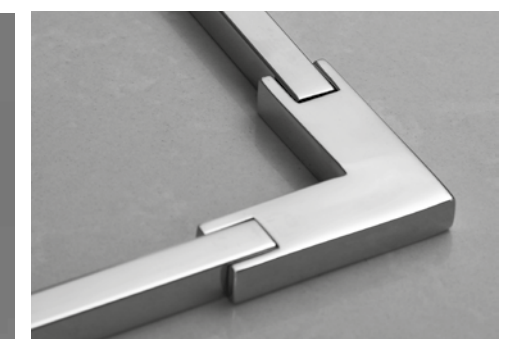

Conector inferior