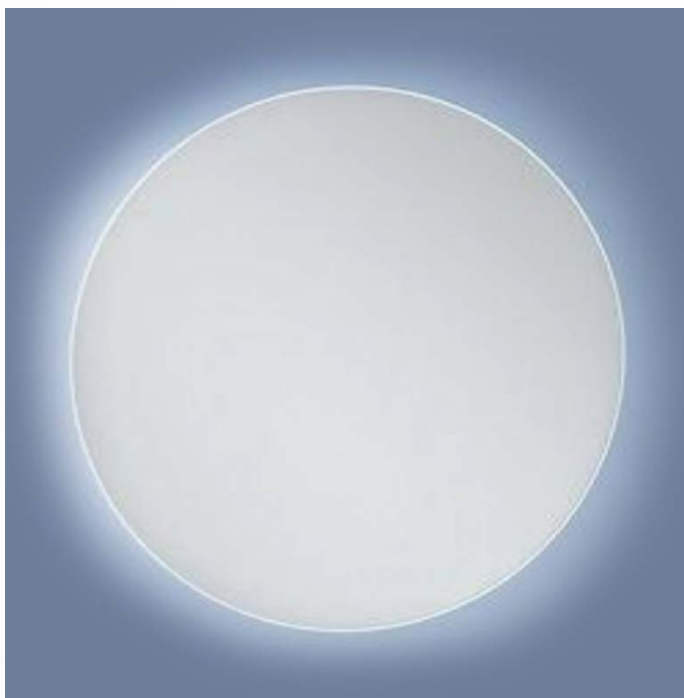

Espejo led ALTAIR

medidas · 60 - 80