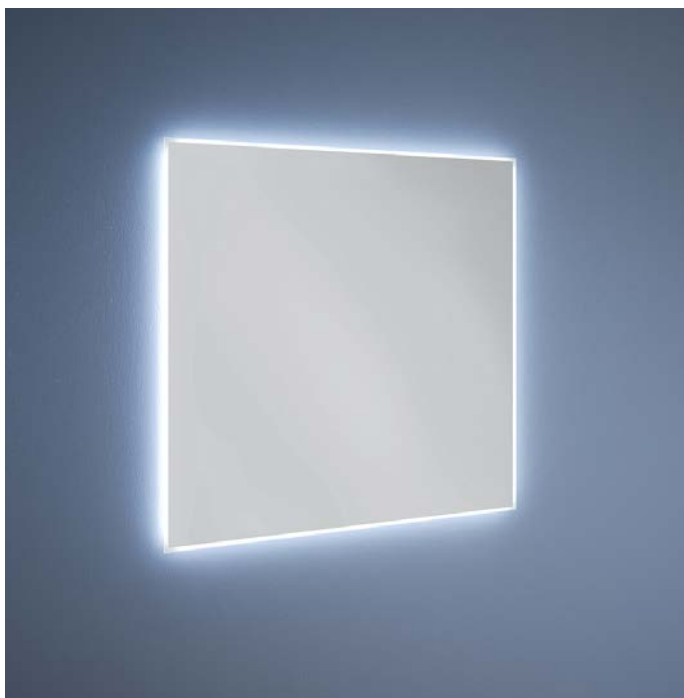

# ESPEJOS Y APLIQUES

**Espejo led NORMA (altura 80)**

medidas · 40 - 50 - 60 - 70 - 80 - 100 - 120 -140

**Espejo led CARINA (altura 80)**

medidas · 40 - 50 - 60 - 70 - 80 - 100 - 120 -140

**Espejo led ALTAIR**