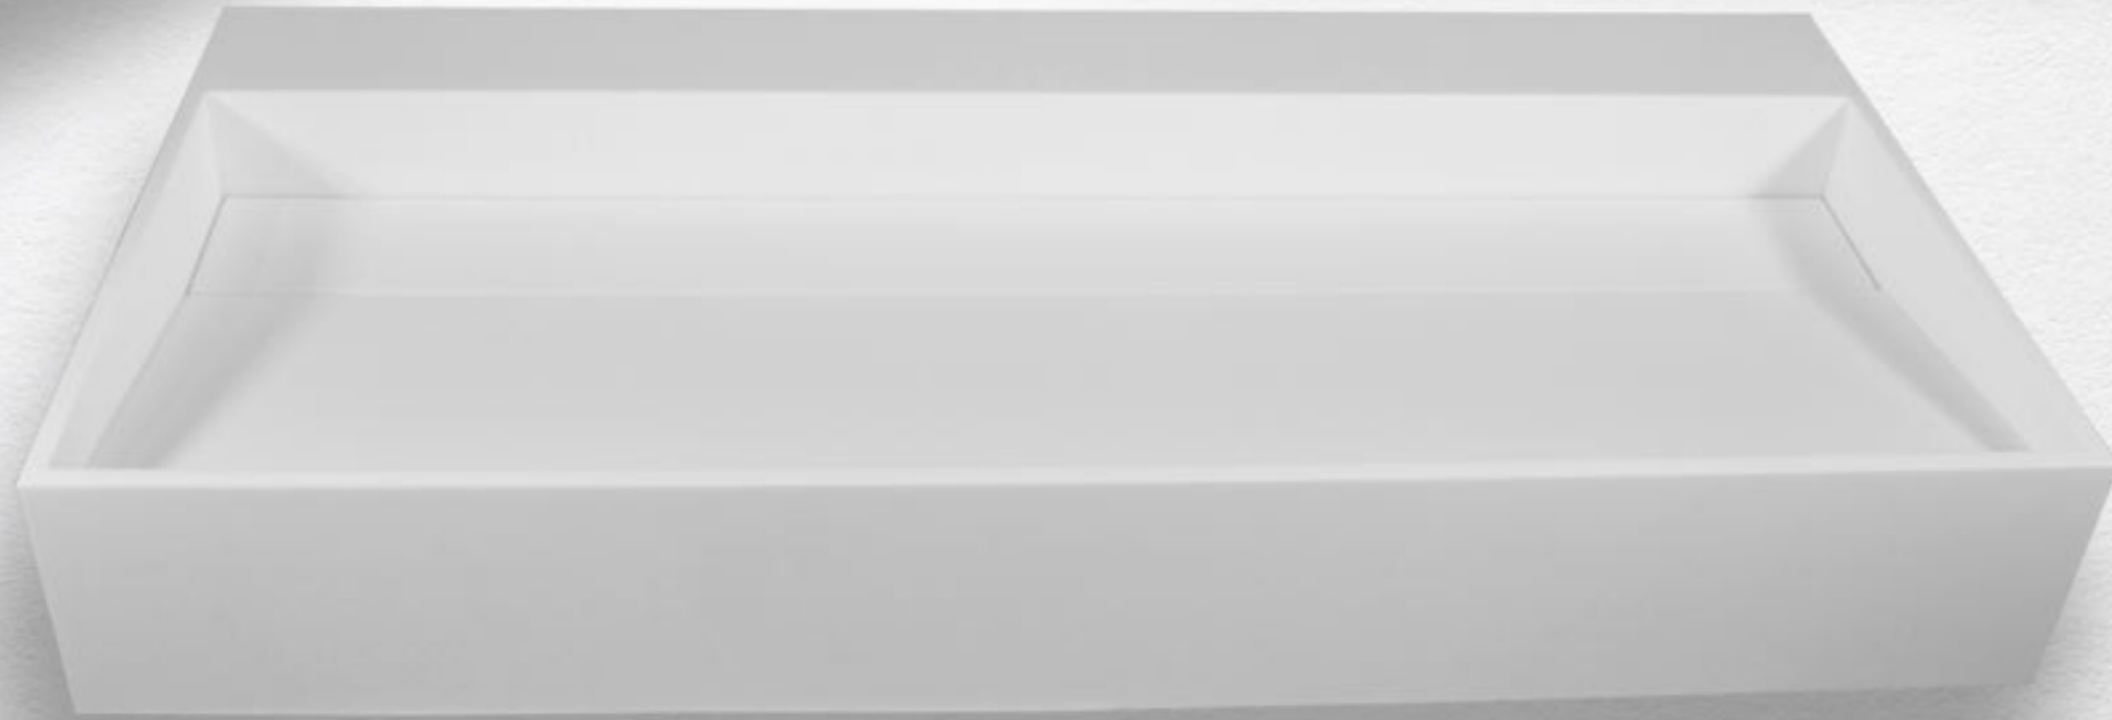

MODELO LÁRISA

REF: LA100ES