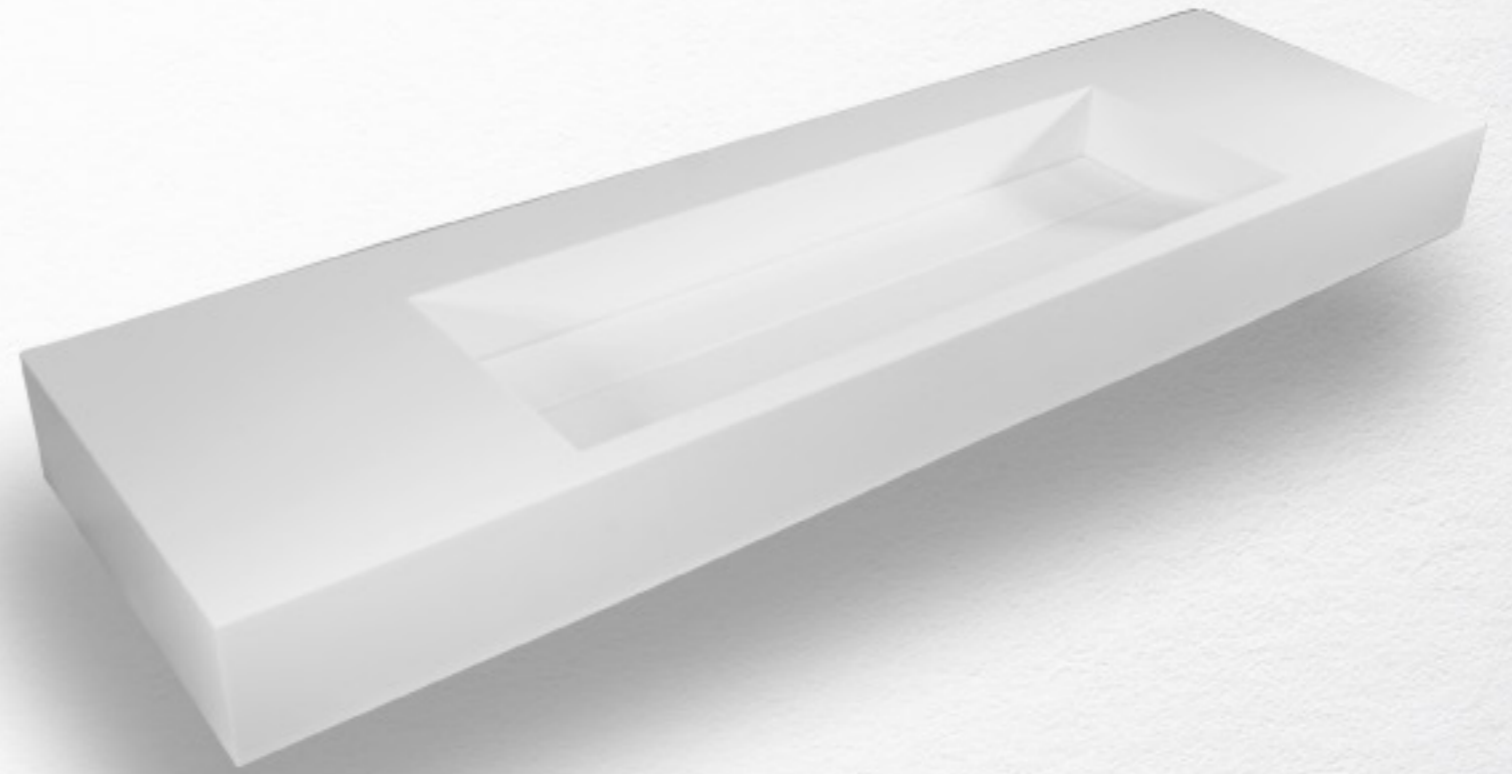

MODELO SALÓNICA

REF: SA180ES