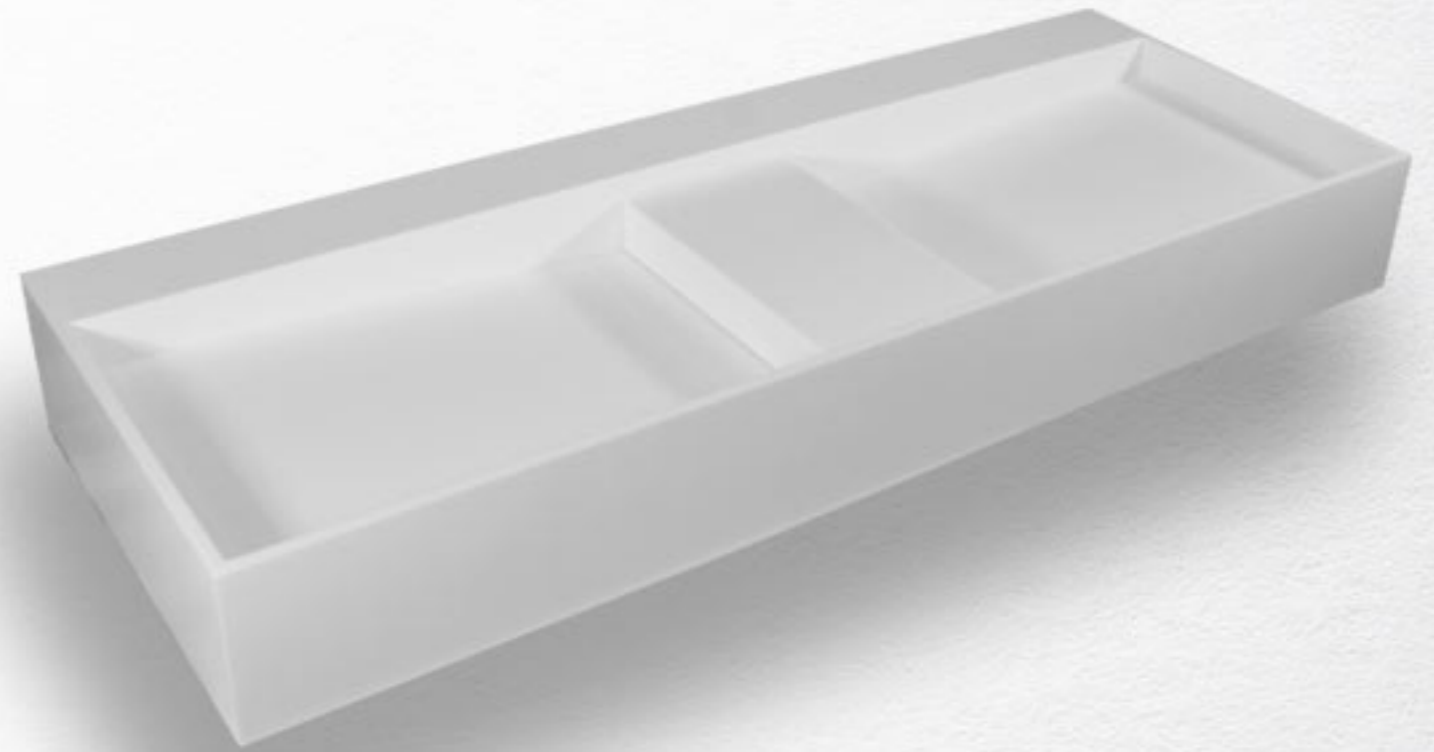

MODELO PATRAS

REF: PA140ES